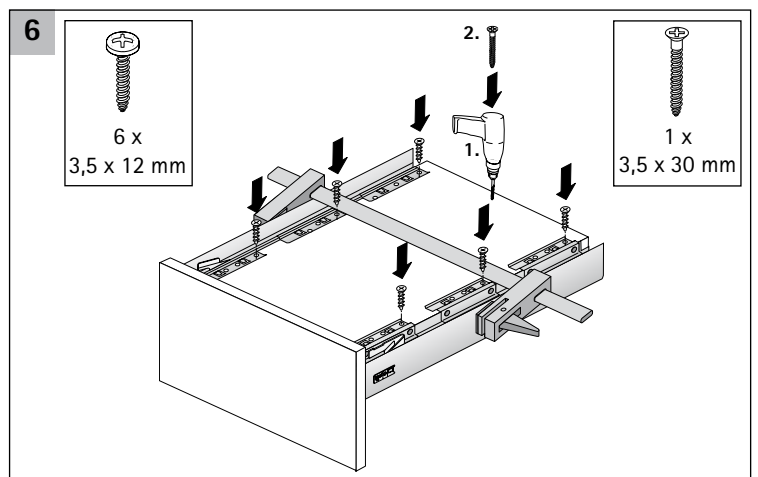

<http://www.hettich.com/short/0c568e>

i

Quadro 25

Quadro V6

Quadro V6+

KD mm	16	18	19
EB mm	12,5	10,5	9,5
Maß A mm	23	21	20

i

- 4 x 3,5 x 25 mm 
- 2 x 3,5 x 12 mm 
- 8 x / 10 x 4 x 16 mm 
- 12 x 3,5 x 12 mm 
- 1 x 3,5 x 30 mm 

- 1x 
- 1x 
- 1x 

i

	144	176
A	NL + 10	NL + 10
B	LB - 2 x EB - 51,5	LB - 2 x EB - 51,5
C	LB - 2 x EB - 63	LB - 2 x EB - 63
D	144	176

i

Quadro 25

Quadro V6

Quadro V6+

KD mm	16	18	19
EB mm	12,5	10,5	9,5
Maß A mm	23	21	20

i Quadro 25

NL mm	b1 mm	EL mm	X mm	X mm
260	160	50	279	288
300	160	70	315	324
350	160	70	365	374
420	256	82	435	444
470	256	94	485	494
520	256	106	535	544

Quadro V6

NL mm	b1 mm	X mm	X mm
260	160	279	288
300	160	315	324
350	160	365	374
420	224	435	444
470	256	485	494
520	256	535	544

Quadro V6+

NL mm	b1 mm	b2 mm	X mm	X mm
300	160	-	315	324
350	192	-	365	374
420	224	-	435	444
470	256	-	485	494
520	256	-	535	544
620	352	64	635	644