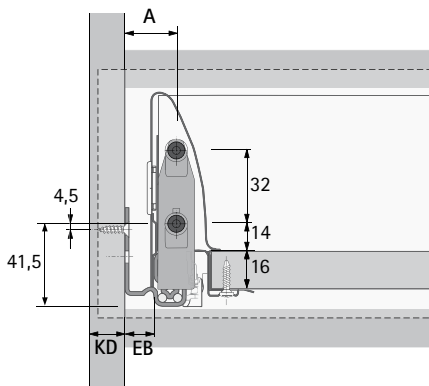

<http://www.hettich.com/short/0c568e>

i

Quadro 25

Quadro V6

Quadro V6+

KD mm	16	18	19
EB mm	12,5	10,5	9,5
Maß A mm	23	21	20

i

- 4 x 3,5 x 25 mm 
- 2 x 3,5 x 12 mm 
- 8 x / 10 x 4 x 16 mm 
- 12 x 3,5 x 12 mm 
- 1 x 3,5 x 30 mm 

- 1x 
- 1x 
- 1x 

i

	144	176
A	NL + 10	NL + 10
B	LB - 2 x EB - 51,5	LB - 2 x EB - 51,5
C	LB - 2 x EB - 63	LB - 2 x EB - 63
D	144	176

i

Quadro 25

Quadro V6

Quadro V6+

KD mm	16	18	19
EB mm	12,5	10,5	9,5
Maß A mm	23	21	20

i Quadro 25

NL mm	b1 mm	EL mm	X mm	X mm
260	160	50	279	288
300	160	70	315	324
350	160	70	365	374
420	256	82	435	444
470	256	94	485	494
520	256	106	535	544

Quadro V6

NL mm	b1 mm	X mm	X mm
260	160	279	288
300	160	315	324
350	160	365	374
420	224	435	444
470	256	485	494
520	256	535	544

Quadro V6+

NL mm	b1 mm	b2 mm	X mm	X mm
300	160	-	315	324
350	192	-	365	374
420	224	-	435	444
470	256	-	485	494
520	256	-	535	544
620	352	64	635	644