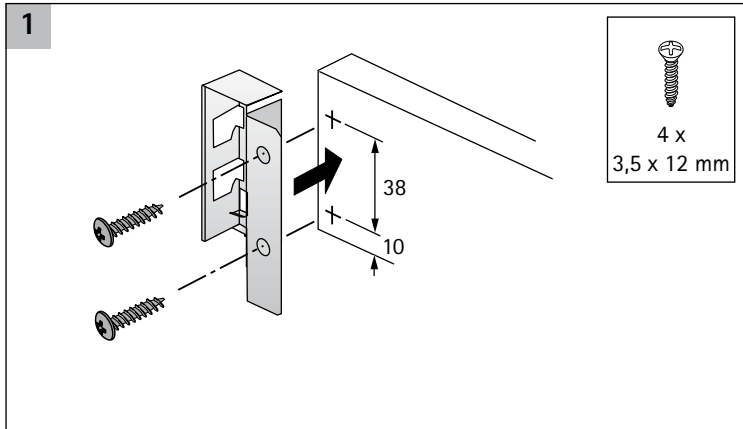

<http://www.hettich.com/short/0c568e>

i

Quadro 25

Quadro V6

Quadro V6+

KD mm	16	18	19
EB mm	12,5	10,5	9,5
Maß A mm	23	21	20

i

- 4 x 3,5 x 25 mm 
- 2 x 3,5 x 12 mm 
- 8 x / 10 x 4 x 16 mm 
- 12 x 3,5 x 12 mm 
- 1 x 3,5 x 30 mm 

- 1x 
- 1x 
- 1x 

i

	144	176
A	NL + 10	NL + 10
B	LB - 2 x EB - 51,5	LB - 2 x EB - 51,5
C	LB - 2 x EB - 63	LB - 2 x EB - 63
D	144	176

i

Quadro 25

Quadro V6

Quadro V6+

KD mm	16	18	19
EB mm	12,5	10,5	9,5
Maß A mm	23	21	20

i Quadro 25

NL mm	b1 mm	EL mm	X mm	X mm
260	160	50	279	288
300	160	70	315	324
350	160	70	365	374
420	256	82	435	444
470	256	94	485	494
520	256	106	535	544

Quadro V6

NL mm	b1 mm	X mm	X mm
260	160	279	288
300	160	315	324
350	160	365	374
420	224	435	444
470	256	485	494
520	256	535	544

Quadro V6+

NL mm	b1 mm	b2 mm	X mm	X mm
300	160	-	315	324
350	192	-	365	374
420	224	-	435	444
470	256	-	485	494
520	256	-	535	544
620	352	64	635	644