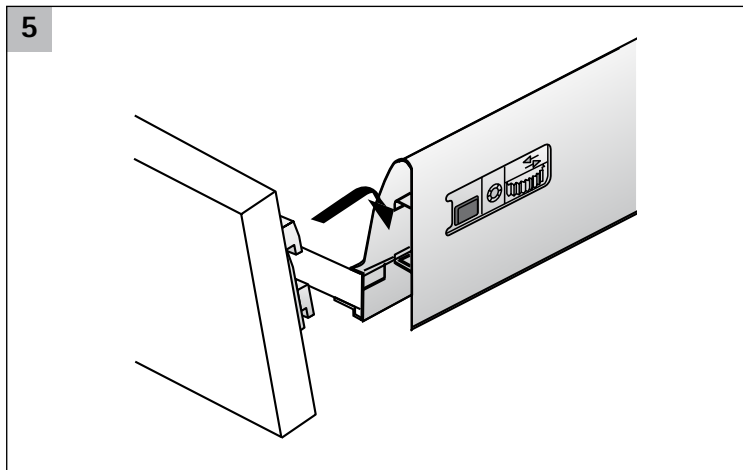

<http://www.hettich.com/short/0c568e>

i

Quadro 25

Quadro V6

Quadro V6+

KD mm	16	18	19
EB mm	12,5	10,5	9,5
Maß A mm	23	21	20

i

- 4 x 3,5 x 25 mm 
- 2 x 3,5 x 12 mm 
- 8 x / 10 x 4 x 16 mm 
- 12 x 3,5 x 12 mm 
- 1 x 3,5 x 30 mm 

- 1x 
- 1x 
- 1x 

i

	144	176
A	NL + 10	NL + 10
B	LB - 2 x EB - 51,5	LB - 2 x EB - 51,5
C	LB - 2 x EB - 63	LB - 2 x EB - 63
D	144	176

i

Quadro 25

Quadro V6

Quadro V6+

KD mm	16	18	19
EB mm	12,5	10,5	9,5
Maß A mm	23	21	20