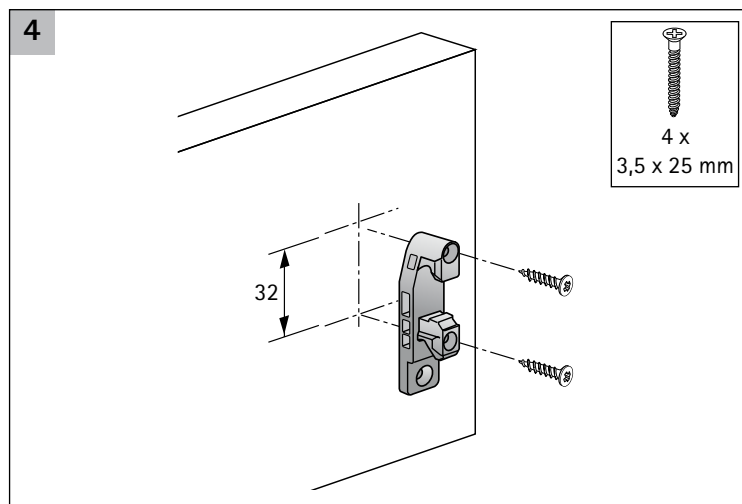

<http://www.hettich.com/short/0c568e>

i

Quadro 25

Quadro V6

Quadro V6+

KD mm	16	18	19
EB mm	12,5	10,5	9,5
Maß A mm	23	21	20

i

- 4 x 3,5 x 25 mm 
- 2 x 3,5 x 12 mm 
- 8 x / 10 x 4 x 16 mm 
- 12 x 3,5 x 12 mm 
- 1 x 3,5 x 30 mm 

- 1x 
- 1x 
- 1x 

i

	144	176
A	NL + 10	NL + 10
B	LB - 2 x EB - 51,5	LB - 2 x EB - 51,5
C	LB - 2 x EB - 63	LB - 2 x EB - 63
D	144	176

i

Quadro 25

Quadro V6

Quadro V6+

KD mm	16	18	19
EB mm	12,5	10,5	9,5
Maß A mm	23	21	20

i Quadro 25

NL mm	b1 mm	EL mm	X mm	X mm
260	160	50	279	288
300	160	70	315	324
350	160	70	365	374
420	256	82	435	444
470	256	94	485	494
520	256	106	535	544

Quadro V6

NL mm	b1 mm	X mm	X mm
260	160	279	288
300	160	315	324
350	160	365	374
420	224	435	444
470	256	485	494
520	256	535	544

Quadro V6+

NL mm	b1 mm	b2 mm	X mm	X mm
300	160	-	315	324
350	192	-	365	374
420	224	-	435	444
470	256	-	485	494
520	256	-	535	544
620	352	64	635	644