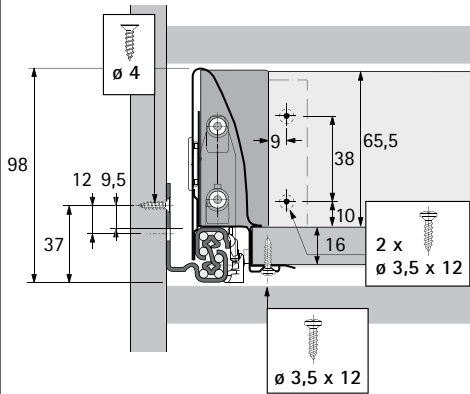

<http://www.hettich.com/short/0c568e>

i

Quadro 25

Quadro V6

Quadro V6+

KD mm	16	18	19
EB mm	12,5	10,5	9,5
Maß A mm	23	21	20

i

- 4 x 3,5 x 25 mm 
- 2 x 3,5 x 12 mm 
- 8 x / 10 x 4 x 16 mm 
- 12 x 3,5 x 12 mm 
- 1 x 3,5 x 30 mm 

- 1x 
- 1x 
- 1x 

i

	144	176
A	NL + 10	NL + 10
B	LB - 2 x EB - 51,5	LB - 2 x EB - 51,5
C	LB - 2 x EB - 63	LB - 2 x EB - 63
D	144	176

i

Quadro 25

Quadro V6

Quadro V6+

KD mm	16	18	19
EB mm	12,5	10,5	9,5
Maß A mm	23	21	20

i Quadro 25

NL mm	b1 mm	EL mm	X mm	X mm
260	160	50	279	288
300	160	70	315	324
350	160	70	365	374
420	256	82	435	444
470	256	94	485	494
520	256	106	535	544

Quadro V6

NL mm	b1 mm	X mm	X mm
260	160	279	288
300	160	315	324
350	160	365	374
420	224	435	444
470	256	485	494
520	256	535	544

Quadro V6+

NL mm	b1 mm	b2 mm	X mm	X mm
300	160	-	315	324
350	192	-	365	374
420	224	-	435	444
470	256	-	485	494
520	256	-	535	544
620	352	64	635	644