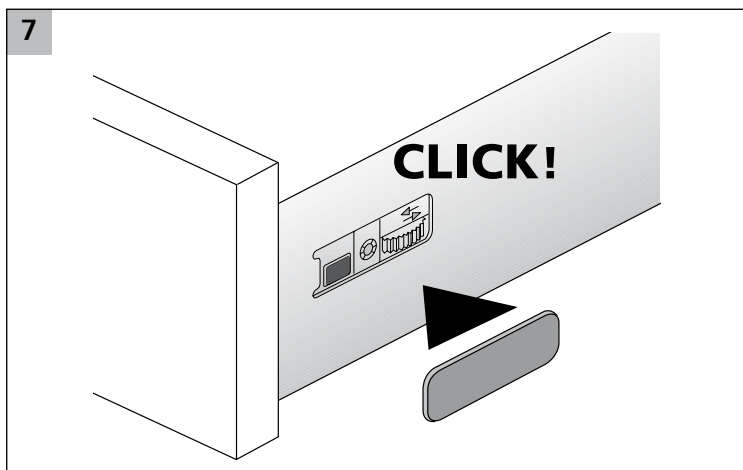

<http://www.hettich.com/short/0c568e>

i

Quadro 25

Quadro V6

Quadro V6+

KD mm	16	18	19
EB mm	12,5	10,5	9,5
Maß A mm	23	21	20

i

- 4 x 3,5 x 25 mm 
- 2 x 3,5 x 12 mm 
- 8 x / 10 x 4 x 16 mm 
- 12 x 3,5 x 12 mm 
- 1 x 3,5 x 30 mm 

- 1x 
- 1x 
- 1x 

i

	144	176
A	NL + 10	NL + 10
B	LB - 2 x EB - 51,5	LB - 2 x EB - 51,5
C	LB - 2 x EB - 63	LB - 2 x EB - 63
D	144	176

i

Quadro 25

Quadro V6

Quadro V6+

KD mm	16	18	19
EB mm	12,5	10,5	9,5
Maß A mm	23	21	20