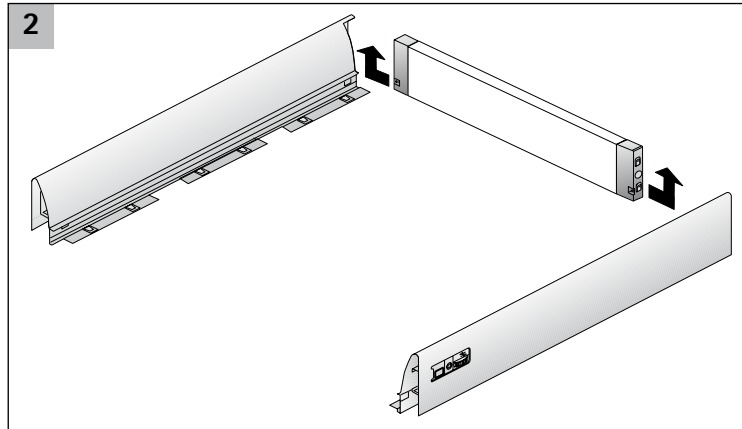

<http://www.hettich.com/short/0c568e>

i

Quadro 25

Quadro V6

Quadro V6+

KD mm	16	18	19
EB mm	12,5	10,5	9,5
Maß A mm	23	21	20

i

- 4 x 3,5 x 25 mm 
- 2 x 3,5 x 12 mm 
- 8 x / 10 x 4 x 16 mm 
- 12 x 3,5 x 12 mm 
- 1 x 3,5 x 30 mm 

- 1x 
- 1x 
- 1x 

i

	144	176
A	NL + 10	NL + 10
B	LB - 2 x EB - 51,5	LB - 2 x EB - 51,5
C	LB - 2 x EB - 63	LB - 2 x EB - 63
D	144	176

i

Quadro 25

Quadro V6

Quadro V6+

KD mm	16	18	19
EB mm	12,5	10,5	9,5
Maß A mm	23	21	20

i Quadro 25

NL mm	b1 mm	EL mm	X mm	X mm
260	160	50	279	288
300	160	70	315	324
350	160	70	365	374
420	256	82	435	444
470	256	94	485	494
520	256	106	535	544

Quadro V6

NL mm	b1 mm	X mm	X mm
260	160	279	288
300	160	315	324
350	160	365	374
420	224	435	444
470	256	485	494
520	256	535	544