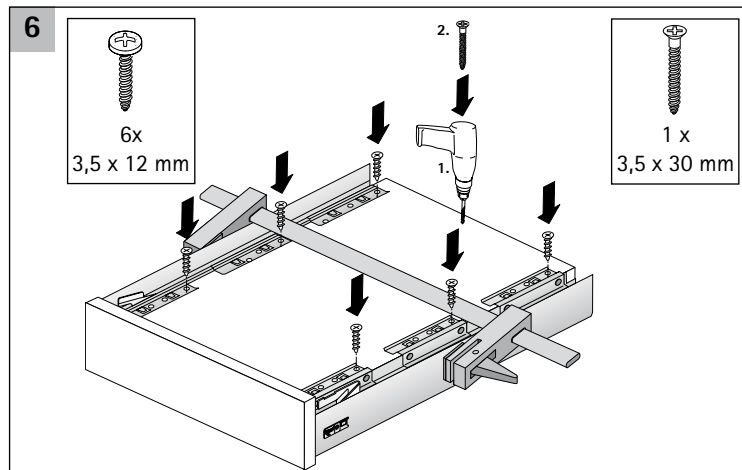

<http://www.hettich.com/short/0c568e>

i

Quadro 25

Quadro V6

Quadro V6+

KD mm	16	18	19
EB mm	12,5	10,5	9,5
Maß A mm	23	21	20

i

- 4 x 3,5 x 25 mm 
- 2 x 3,5 x 12 mm 
- 8 x / 10 x 4 x 16 mm 
- 12 x 3,5 x 12 mm 
- 1 x 3,5 x 30 mm 

- 1x 
- 1x 
- 1x 

i

	144	176
A	NL + 10	NL + 10
B	LB - 2 x EB - 51,5	LB - 2 x EB - 51,5
C	LB - 2 x EB - 63	LB - 2 x EB - 63
D	144	176

i

Quadro 25

Quadro V6

Quadro V6+

KD mm	16	18	19
EB mm	12,5	10,5	9,5
Maß A mm	23	21	20

i Quadro 25

NL mm	b1 mm	EL mm	X mm	X mm
260	160	50	279	288
300	160	70	315	324
350	160	70	365	374
420	256	82	435	444
470	256	94	485	494
520	256	106	535	544

Quadro V6

NL mm	b1 mm	X mm	X mm
260	160	279	288
300	160	315	324
350	160	365	374
420	224	435	444
470	256	485	494
520	256	535	544

Quadro V6+

NL mm	b1 mm	b2 mm	X mm	X mm
300	160	-	315	324
350	192	-	365	374
420	224	-	435	444
470	256	-	485	494
520	256	-	535	544
620	352	64	635	644