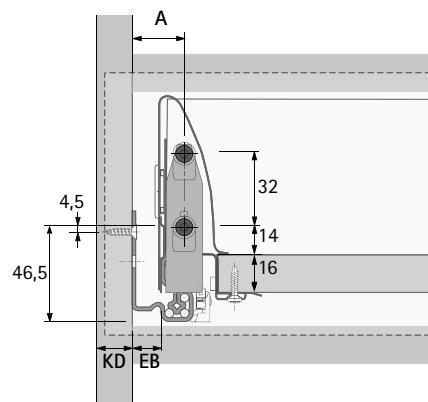

<http://www.hettich.com/short/0c568e>

i

Quadro 25

Quadro V6

Quadro V6+

KD mm	16	18	19
EB mm	12,5	10,5	9,5
Maß A mm	23	21	20

i

- 4 x 3,5 x 25 mm 
- 2 x 3,5 x 12 mm 
- 8 x / 10 x 4 x 16 mm 
- 12 x 3,5 x 12 mm 
- 1 x 3,5 x 30 mm 

- 1x 
- 1x 
- 1x 

i

	144	176
A	NL + 10	NL + 10
B	LB - 2 x EB - 51,5	LB - 2 x EB - 51,5
C	LB - 2 x EB - 63	LB - 2 x EB - 63
D	144	176

i

Quadro 25

Quadro V6

Quadro V6+

KD mm	16	18	19
EB mm	12,5	10,5	9,5
Maß A mm	23	21	20

i Quadro 25

NL mm	b1 mm	EL mm	X mm	X mm
260	160	50	279	288
300	160	70	315	324
350	160	70	365	374
420	256	82	435	444
470	256	94	485	494
520	256	106	535	544

Quadro V6

NL mm	b1 mm	X mm	X mm
260	160	279	288
300	160	315	324
350	160	365	374
420	224	435	444
470	256	485	494
520	256	535	544

Quadro V6+

NL mm	b1 mm	b2 mm	X mm	X mm
300	160	-	315	324
350	192	-	365	374
420	224	-	435	444
470	256	-	485	494
520	256	-	535	544
620	352	64	635	644