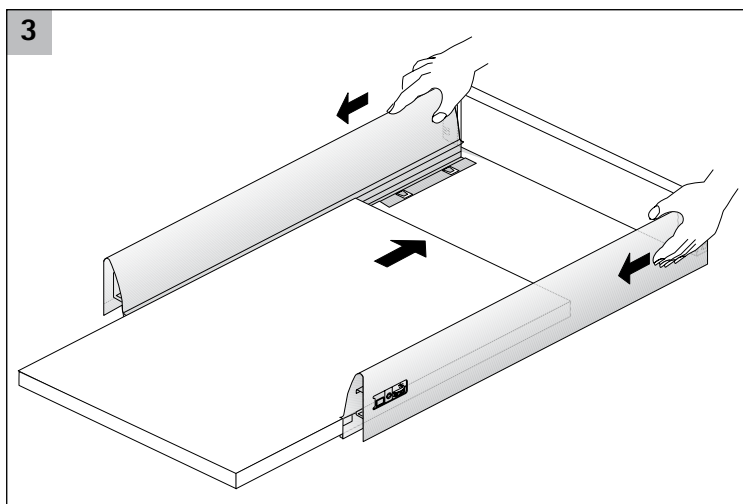

<http://www.hettich.com/short/0c568e>

i

Quadro 25

Quadro V6

Quadro V6+

KD mm	16	18	19
EB mm	12,5	10,5	9,5
Maß A mm	23	21	20

i

- 4 x 3,5 x 25 mm 
- 2 x 3,5 x 12 mm 
- 8 x / 10 x 4 x 16 mm 
- 12 x 3,5 x 12 mm 
- 1 x 3,5 x 30 mm 

- 1x 
- 1x 
- 1x 

i

	144	176
A	NL + 10	NL + 10
B	LB - 2 x EB - 51,5	LB - 2 x EB - 51,5
C	LB - 2 x EB - 63	LB - 2 x EB - 63
D	144	176

i

Quadro 25

Quadro V6

Quadro V6+

KD mm	16	18	19
EB mm	12,5	10,5	9,5
Maß A mm	23	21	20

i Quadro 25

NL mm	b1 mm	EL mm	X mm	X mm
260	160	50	279	288
300	160	70	315	324
350	160	70	365	374
420	256	82	435	444
470	256	94	485	494
520	256	106	535	544

Quadro V6

NL mm	b1 mm	X mm	X mm
260	160	279	288
300	160	315	324
350	160	365	374
420	224	435	444
470	256	485	494
520	256	535	544