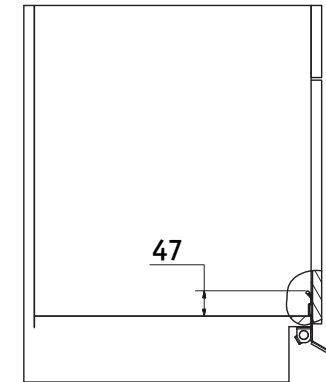

1 Bitte bringen Sie die quadratische Anschlagplatte auf der Rückseite der Vordertür an.
Please mount the square stop plate on the backside of the front door.

Achtung!

Die quadratische Anschlagplatte ist aus technischen Gründen sehr dünn gefertigt. Daher können die Kanten sehr scharf sein. Bitte nur mit Schutzhandschuhen montieren!

Attention!

The square stop plate is manufactured very thinly because of technical reasons. Therefore the edges can be very sharp. Please wear protective gloves.

2

- 2 x  M 4 x 30 mm
- 2 x  M 4
- 4 x  Unterlegscheibe M4 / M4 washer