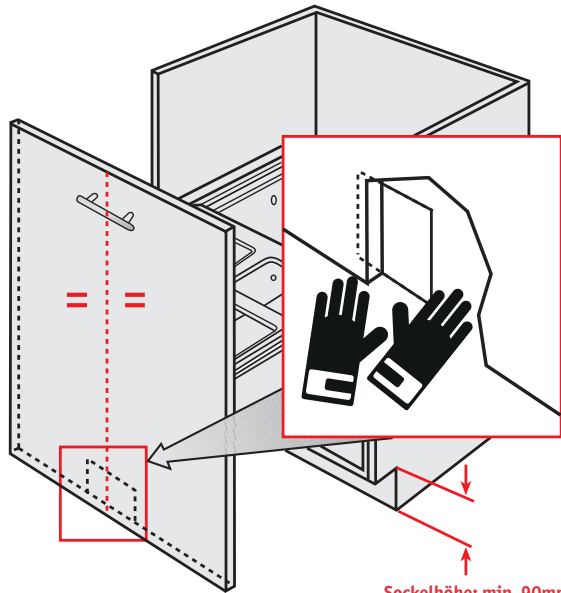

Fußklick Selbsteinzug

Pedal for pull out bins with self closing mechanism and damper

Für / For: Pullboy Premium 832... / Pullboy Soft 839... / Pullboy Z 827... / Pullboy Z 829... / Pullboy-Soft-Comfort 84...

1 Bitte bringen Sie die quadratische Anschlagplatte auf der Rückseite der Vordertür an.
Please mount the square stop plate on the backside of the front door.

Achtung!

Die quadratische Anschlagplatte ist aus technischen Gründen sehr dünn gefertigt. Daher können die Kanten sehr scharf sein. Bitte nur mit Schutzhandschuhen montieren!

Attention!

The square stop plate is manufactured very thinly because of technical reasons. Therefore the edges can be very sharp. Please wear protective gloves.

2

- 2 x  M 4 x 30 mm
- 2 x  M 4
- 4 x  Unterlegscheibe M4 / M4 washer