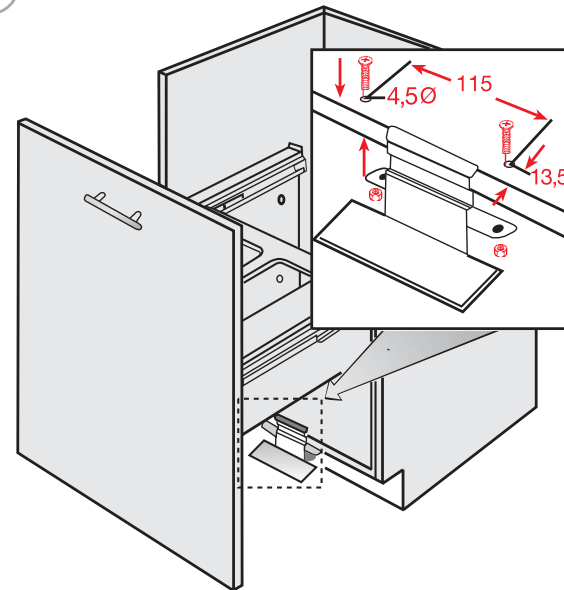

1 Bitte bringen Sie die quadratische Anschlagplatte auf der Rückseite der Vordertür an.
Please mount the square stop plate on the backside of the front door.

Achtung!

Die quadratische Anschlagplatte ist aus technischen Gründen sehr dünn gefertigt. Daher können die Kanten sehr scharf sein. Bitte nur mit Schutzhandschuhen montieren!

Attention!

The square stop plate is manufactured very thinly because of technical reasons. Therefore the edges can be very sharp. Please wear protective gloves.

2

- 2 x  M 4 x 30 mm
- 2 x  M 4
- 4 x  Unterlegscheibe M4 / M4 washer