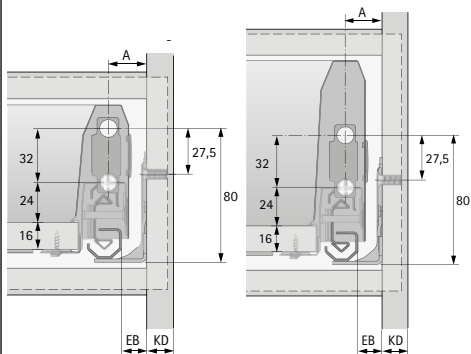

<http://www.hettich.com/short/b6df84>

		
A	NL - 24,5	NL - 21
B	LB - 2 x EB - 52,5	LB - 2 x EB - 52,5
C	LB - 2 x EB - 64	
D H 94	84,5 mm	
D H 126	116,5 mm	
D H 186	176 mm	
D H 218	208 mm	
D H 250	240 mm	
D H 282	272 mm	

H 186

H 218

H 250

H 282

H 94

H 126

KD mm	16	18	19
EB mm	15	13	12
A mm	23	21	20

i

H 218

H 250

H 282

i

8 x
ø 6 x 14

NL mm	b1 mm	 	 
		X	X
270	128	273	282
300	160	303	312
350	192	353	362
400	192	403	412
450	192	453	462
500	224	503	512
550	256	553	562
650	288	653	662

i

9153351

1 H94/126

H 186

H 218

H 250

H 282

2

3

X H 186	96
X H 218	128
X H 250	160
X H 282	192