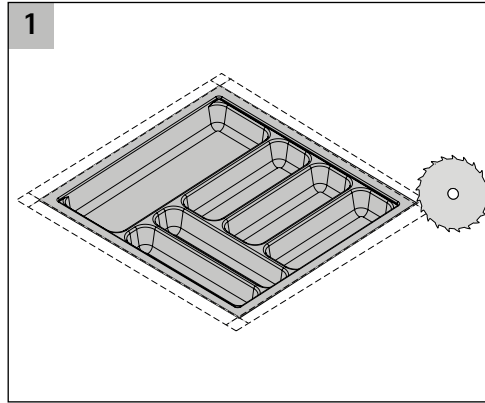

OrgaTray 440

i

T	370														
-	440														
T	441					*	*	*	*	*	*	*	*	*	*
-	520														
T	581							*	*	*	*	*	*	*	*
-	620														
B	175-200	201-250	251-300	301-350	351-400	401-450	451-500	501-550	601-650	701-750	801-850	901-950	1091-1150		
NB IT	275	300	350	400	450	500	550	600	700	800	900	1000	1200	1200	
NB AT	300	350	400	450	500	550	600	700	800	900	1000	1000	1200	1200	

* = Einsatz von Messer- und Gewürzaltern möglich

T = Tiefe B = Breite NB = Nennbreite