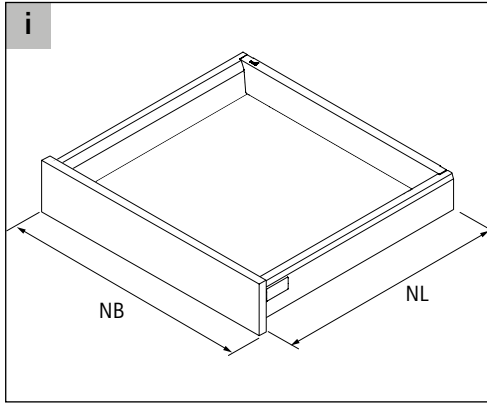

OrgaTray 440

i

T	370														
-	440														
T	441					*	*	*	*	*	*	*	*	*	*
-	520														
T	581							*	*	*	*	*	*	*	*
-	620														
B	175-200	201-250	251-300	301-350	351-400	401-450	451-500	501-550	601-650	701-750	801-850	901-950	1091-1150		
NB IT	275	300	350	400	450	500	550	600	700	800	900	1000	1200	1200	
NB AT	300	350	400	450	500	550	600	700	800	900	1000	1000	1200	1200	

* = Einsatz von Messer- und Gewürzaltern möglich

T = Tiefe B = Breite NB = Nennbreite