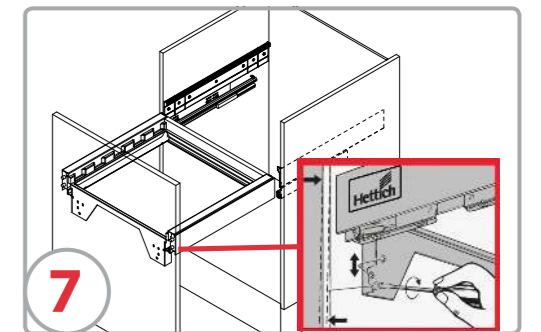

Eimerhöhe mm/ bin height mm	Y mm		H mm	
	ArciTech	InnoTech	ArciTech	InnoTech
260	247	222	193	189
295	282	257	228	224
460	447	422	393	389
495	482	457	428	424

Schrankbreite mm/ Cabinet width mm	Z mm	
	ArciTech	InnoTech
300	76	122
400	149	182
450	227	252
500	227	252
600	392	402