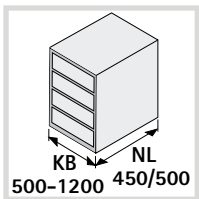

OrgaTray 600

Technik für Möbel

NL	T			
450	423	1	1	1
500	473			
B	KB	198 300	298 400	348 450
		1	1	1

NL	T		
450	423	2	2
500	473		
B	KB	322 500-1200	322 500-1200
		2	2