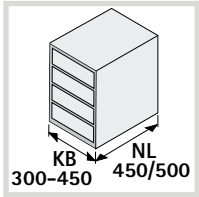

OrgaTray 600

Technik für Möbel

NL	T			
450	423	1	1	1
500	473			
B	KB	198 300	298 400	348 450
		1	1	1

NL	T		
450	423	2	2
500	473		
B	KB	322 500-1200	322 500-1200
		2	2