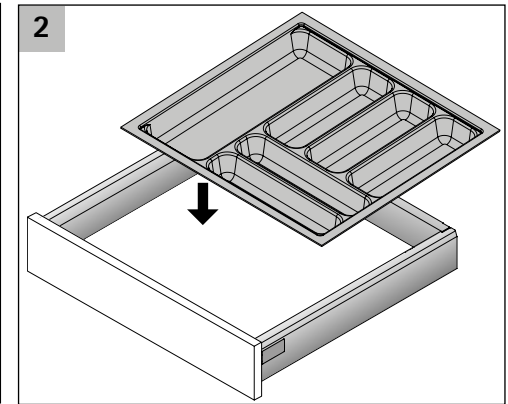

OrgaTray 440

i

T	370														
-	440														
T	441					*	*	*	*	*	*	*	*	*	*
-	520														
T	581							*	*	*	*	*	*	*	*
-	620														
B	175-200	201-250	251-300	301-350	351-400	401-450	451-500	501-550	601-650	701-750	801-850	901-950	1091-1150		
NB IT	275	300	350	400	450	500	550	600	700	800	900	1000	1200		
NB AT	300	350	400	450	500	550	600	700	800	900	1000	1200	1200		

* = Einsatz von Messer- und Gewürzhaltern möglich

T = Tiefe B = Breite NB = Nennbreite