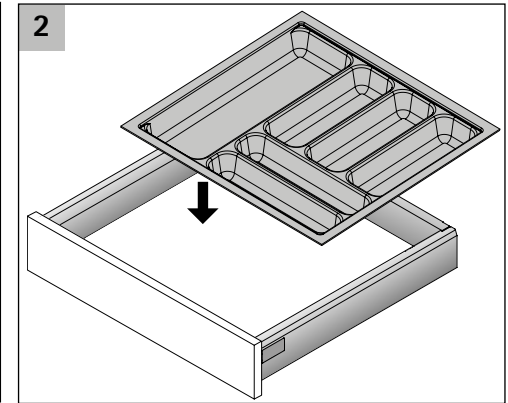

OrgaTray 440

i

T	370														
-	440														
T	441					*	*	*	*	*	*	*	*	*	*
-	520														
T	581							*	*	*	*	*	*	*	*
-	620														
B	175-200	201-250	251-300	301-350	351-400	401-450	451-500	501-550	601-650	701-750	801-850	901-950	1091-1150		
NB IT	275	300	350	400	450	500	550	600	700	800	900	1000	1200		
NB AT	300	350	400	450	500	550	600	700	800	900	1000	1200			

* = Einsatz von Messer- und Gewürzhaltern möglich

T = Tiefe B = Breite NB = Nennbreite