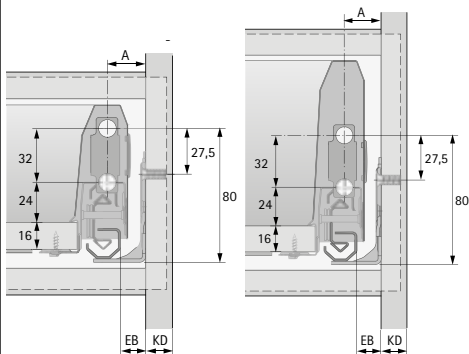

<http://www.hettich.com/short/b6df84>

		
A	NL - 24,5	NL - 21
B	LB - 2 x EB - 52,5	LB - 2 x EB - 52,5
C	LB - 2 x EB - 64	
D H 94	84,5 mm	
D H 126	116,5 mm	
D H 186	176 mm	
D H 218	208 mm	
D H 250	240 mm	
D H 282	272 mm	

H 186

H 218

H 250

H 282

H 94

H 126

KD mm	16	18	19
EB mm	15	13	12
A mm	23	21	20

i

H 218

H 250

H 282

i

8 x
ø 6 x 14

NL mm	b1 mm	 	 
		X	X
270	128	273	282
300	160	303	312
350	192	353	362
400	192	403	412
450	192	453	462
500	224	503	512
550	256	553	562
650	288	653	662

i

9153351

1 H94/126

H 186

H 218

H 250

H 282

2

3

X H 186	96
X H 218	128
X H 250	160
X H 282	192