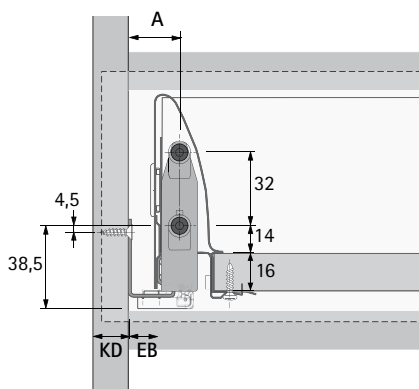

<http://www.hettich.com/short/0c568e>

i

Quadro 25

Quadro V6

Quadro V6+

KD mm	16	18	19
EB mm	12,5	10,5	9,5
Maß A mm	23	21	20

i

- 4 x 3,5 x 25 mm 
- 2 x 3,5 x 12 mm 
- 8 x / 10 x 4 x 16 mm 
- 12 x 3,5 x 12 mm 
- 1 x 3,5 x 30 mm 

- 1x 
- 1x 
- 1x 

i

	144	176
A	NL + 10	NL + 10
B	LB - 2 x EB - 51,5	LB - 2 x EB - 51,5
C	LB - 2 x EB - 63	LB - 2 x EB - 63
D	144	176

i

Quadro 25

Quadro V6

Quadro V6+

KD mm	16	18	19
EB mm	12,5	10,5	9,5
Maß A mm	23	21	20

i Quadro 25

NL mm	b1 mm	EL mm	X mm	X mm
260	160	50	279	288
300	160	70	315	324
350	160	70	365	374
420	256	82	435	444
470	256	94	485	494
520	256	106	535	544

Quadro V6

NL mm	b1 mm	X mm	X mm
260	160	279	288
300	160	315	324
350	160	365	374
420	224	435	444
470	256	485	494
520	256	535	544

Quadro V6+

NL mm	b1 mm	b2 mm	X mm	X mm
300	160	-	315	324
350	192	-	365	374
420	224	-	435	444
470	256	-	485	494
520	256	-	535	544
620	352	64	635	644