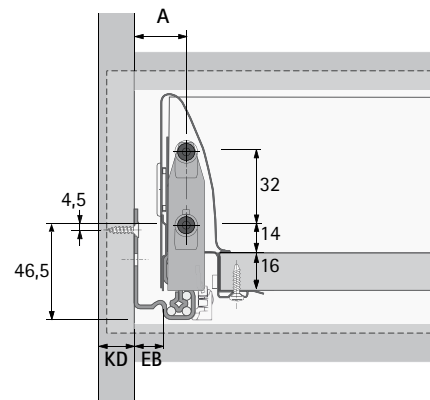

<http://www.hettich.com/short/0c568e>

i

Quadro 25

Quadro V6

Quadro V6+

KD mm	16	18	19
EB mm	12,5	10,5	9,5
Maß A mm	23	21	20

i

- 4 x 3,5 x 25 mm 
- 2 x 3,5 x 12 mm 
- 8 x / 10 x 4 x 16 mm 
- 12 x 3,5 x 12 mm 
- 1 x 3,5 x 30 mm 

- 1x 
- 1x 
- 1x 

i

	144	176
A	NL + 10	NL + 10
B	LB - 2 x EB - 51,5	LB - 2 x EB - 51,5
C	LB - 2 x EB - 63	LB - 2 x EB - 63
D	144	176

i

Quadro 25

Quadro V6

Quadro V6+

KD mm	16	18	19
EB mm	12,5	10,5	9,5
Maß A mm	23	21	20

i Quadro 25

NL mm	b1 mm	EL mm	X mm	X mm
260	160	50	279	288
300	160	70	315	324
350	160	70	365	374
420	256	82	435	444
470	256	94	485	494
520	256	106	535	544

Quadro V6

NL mm	b1 mm	X mm	X mm
260	160	279	288
300	160	315	324
350	160	365	374
420	224	435	444
470	256	485	494
520	256	535	544

Quadro V6+

NL mm	b1 mm	b2 mm	X mm	X mm
300	160	-	315	324
350	192	-	365	374
420	224	-	435	444
470	256	-	485	494
520	256	-	535	544
620	352	64	635	644