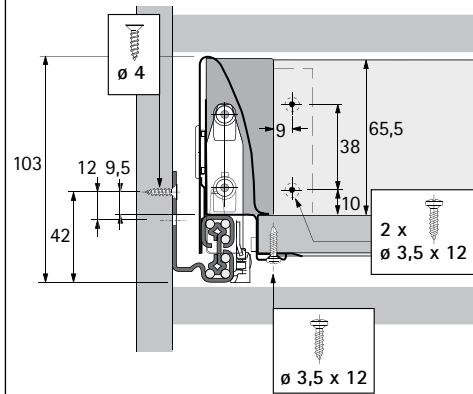

<http://www.hettich.com/short/0c568e>

i

Quadro 25

Quadro V6

Quadro V6+

KD mm	16	18	19
EB mm	12,5	10,5	9,5
Maß A mm	23	21	20

i

- 4 x 3,5 x 25 mm 
- 2 x 3,5 x 12 mm 
- 8 x / 10 x 4 x 16 mm 
- 12 x 3,5 x 12 mm 
- 1 x 3,5 x 30 mm 

- 1x 
- 1x 
- 1x 

i

	144	176
A	NL + 10	NL + 10
B	LB - 2 x EB - 51,5	LB - 2 x EB - 51,5
C	LB - 2 x EB - 63	LB - 2 x EB - 63
D	144	176

i

Quadro 25

Quadro V6

Quadro V6+

KD mm	16	18	19
EB mm	12,5	10,5	9,5
Maß A mm	23	21	20

i Quadro 25

NL mm	b1 mm	EL mm	X mm	X mm
260	160	50	279	288
300	160	70	315	324
350	160	70	365	374
420	256	82	435	444
470	256	94	485	494
520	256	106	535	544

Quadro V6

NL mm	b1 mm	X mm	X mm
260	160	279	288
300	160	315	324
350	160	365	374
420	224	435	444
470	256	485	494
520	256	535	544

Quadro V6+

NL mm	b1 mm	b2 mm	X mm	X mm
300	160	-	315	324
350	192	-	365	374
420	224	-	435	444
470	256	-	485	494
520	256	-	535	544
620	352	64	635	644