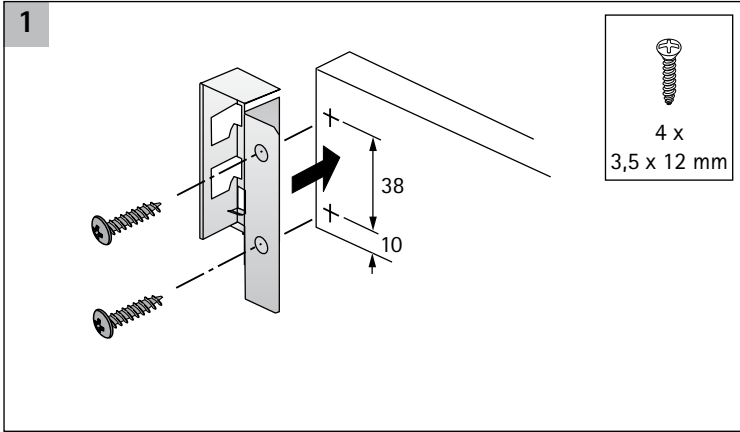

<http://www.hettich.com/short/0c568e>

i

Quadro 25

Quadro V6

Quadro V6+

KD mm	16	18	19
EB mm	12,5	10,5	9,5
Maß A mm	23	21	20

i

- 4 x
3,5 x 25 mm 
- 2 x
3,5 x 12 mm 
- 8 x / 10 x
4 x 16 mm 
- 12 x
3,5 x 12 mm 
- 1 x
3,5 x 30 mm 

- 1x 
- 1x 
- 1x 

i

	144	176
A	NL + 10	NL + 10
B	LB - 2 x EB - 51,5	LB - 2 x EB - 51,5
C	LB - 2 x EB - 63	LB - 2 x EB - 63
D	144	176

i

Quadro 25

Quadro V6

Quadro V6+

KD mm	16	18	19
EB mm	12,5	10,5	9,5
Maß A mm	23	21	20

i Quadro 25

NL mm	b1 mm	EL mm	X mm	X mm
260	160	50	279	288
300	160	70	315	324
350	160	70	365	374
420	256	82	435	444
470	256	94	485	494
520	256	106	535	544

Quadro V6

NL mm	b1 mm	X mm	X mm
260	160	279	288
300	160	315	324
350	160	365	374
420	224	435	444
470	256	485	494
520	256	535	544

Quadro V6+

NL mm	b1 mm	b2 mm	X mm	X mm
300	160	-	315	324
350	192	-	365	374
420	224	-	435	444
470	256	-	485	494
520	256	-	535	544
620	352	64	635	644