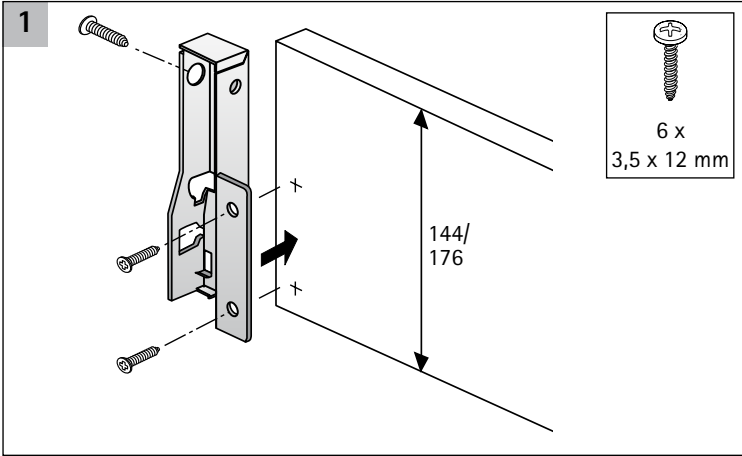

<http://www.hettich.com/short/0c568e>

i

Quadro 25

Quadro V6

Quadro V6+

KD mm	16	18	19
EB mm	12,5	10,5	9,5
Maß A mm	23	21	20

i

- 4 x
3,5 x 25 mm 
- 2 x
3,5 x 12 mm 
- 8 x / 10 x
4 x 16 mm 
- 12 x
3,5 x 12 mm 
- 1 x
3,5 x 30 mm 

- 1x 
- 1x 
- 1x 

i

	144	176
A	NL + 10	NL + 10
B	LB - 2 x EB - 51,5	LB - 2 x EB - 51,5
C	LB - 2 x EB - 63	LB - 2 x EB - 63
D	144	176

i

Quadro 25

Quadro V6

Quadro V6+

KD mm	16	18	19
EB mm	12,5	10,5	9,5
Maß A mm	23	21	20

i Quadro 25

NL mm	b1 mm	EL mm	X mm	X mm
260	160	50	279	288
300	160	70	315	324
350	160	70	365	374
420	256	82	435	444
470	256	94	485	494
520	256	106	535	544

Quadro V6

NL mm	b1 mm	X mm	X mm
260	160	279	288
300	160	315	324
350	160	365	374
420	224	435	444
470	256	485	494
520	256	535	544

Quadro V6+

NL mm	b1 mm	b2 mm	X mm	X mm
300	160	-	315	324
350	192	-	365	374
420	224	-	435	444
470	256	-	485	494
520	256	-	535	544
620	352	64	635	644