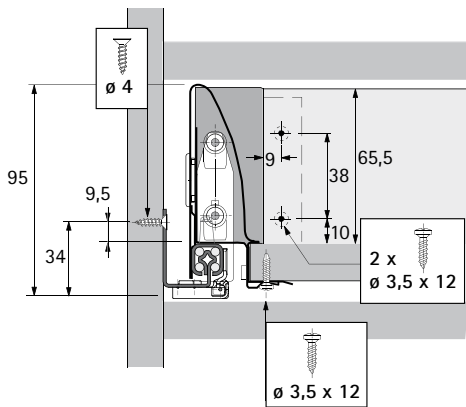

<http://www.hettich.com/short/0c568e>

i

Quadro 25

Quadro V6

Quadro V6+

KD mm	16	18	19
EB mm	12,5	10,5	9,5
Maß A mm	23	21	20

i

- 4 x
3,5 x 25 mm 
- 2 x
3,5 x 12 mm 
- 8 x / 10 x
4 x 16 mm 
- 12 x
3,5 x 12 mm 
- 1 x
3,5 x 30 mm 

- 1x 
- 1x 
- 1x 

i

	144	176
A	NL + 10	NL + 10
B	LB - 2 x EB - 51,5	LB - 2 x EB - 51,5
C	LB - 2 x EB - 63	LB - 2 x EB - 63
D	144	176

i

Quadro 25

Quadro V6

Quadro V6+

KD mm	16	18	19
EB mm	12,5	10,5	9,5
Maß A mm	23	21	20

i Quadro 25

NL mm	b1 mm	EL mm	X mm	X mm
260	160	50	279	288
300	160	70	315	324
350	160	70	365	374
420	256	82	435	444
470	256	94	485	494
520	256	106	535	544

Quadro V6

NL mm	b1 mm	X mm	X mm
260	160	279	288
300	160	315	324
350	160	365	374
420	224	435	444
470	256	485	494
520	256	535	544

Quadro V6+

NL mm	b1 mm	b2 mm	X mm	X mm
300	160	-	315	324
350	192	-	365	374
420	224	-	435	444
470	256	-	485	494
520	256	-	535	544
620	352	64	635	644