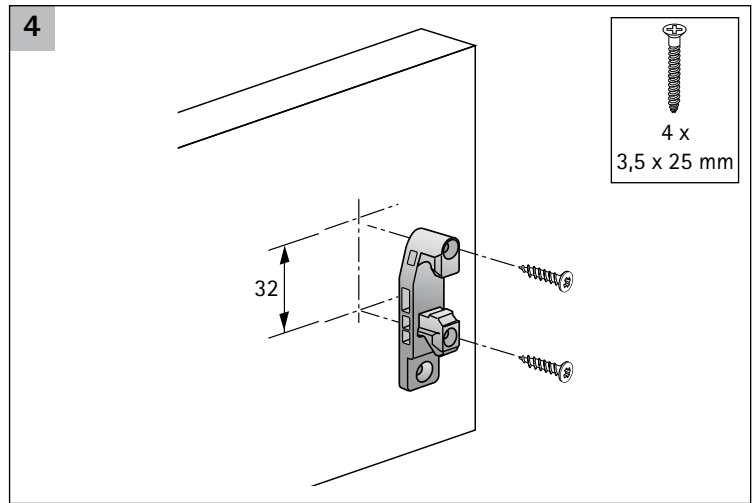

<http://www.hettich.com/short/0c568e>

i

Quadro 25

Quadro V6

Quadro V6+

KD mm	16	18	19
EB mm	12,5	10,5	9,5
Maß A mm	23	21	20

i

- 4 x
3,5 x 25 mm 
- 2 x
3,5 x 12 mm 
- 8 x / 10 x
4 x 16 mm 
- 12 x
3,5 x 12 mm 
- 1 x
3,5 x 30 mm 

- 1x 
- 1x 
- 1x 

i

	144	176
A	NL + 10	NL + 10
B	LB - 2 x EB - 51,5	LB - 2 x EB - 51,5
C	LB - 2 x EB - 63	LB - 2 x EB - 63
D	144	176

i

Quadro 25

Quadro V6

Quadro V6+

KD mm	16	18	19
EB mm	12,5	10,5	9,5
Maß A mm	23	21	20

i Quadro 25

NL mm	b1 mm	EL mm	X mm	X mm
260	160	50	279	288
300	160	70	315	324
350	160	70	365	374
420	256	82	435	444
470	256	94	485	494
520	256	106	535	544

Quadro V6

NL mm	b1 mm	X mm	X mm
260	160	279	288
300	160	315	324
350	160	365	374
420	224	435	444
470	256	485	494
520	256	535	544

Quadro V6+

NL mm	b1 mm	b2 mm	X mm	X mm
300	160	-	315	324
350	192	-	365	374
420	224	-	435	444
470	256	-	485	494
520	256	-	535	544
620	352	64	635	644