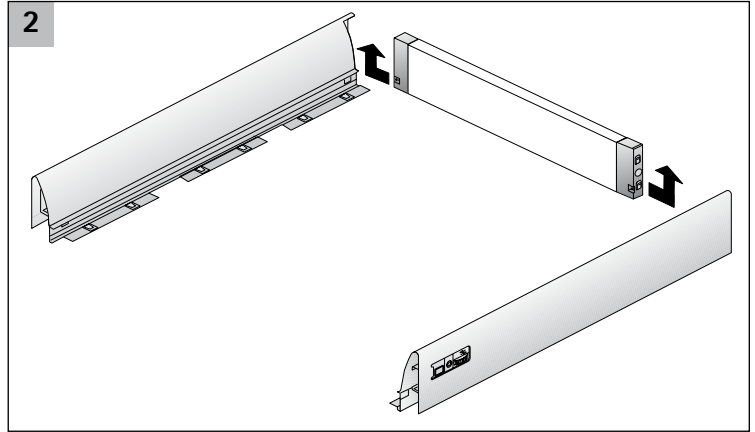

<http://www.hettich.com/short/0c568e>

i

Quadro 25

Quadro V6

Quadro V6+

KD mm	16	18	19
EB mm	12,5	10,5	9,5
Maß A mm	23	21	20

i

- 4 x
3,5 x 25 mm 
- 2 x
3,5 x 12 mm 
- 8 x / 10 x
4 x 16 mm 
- 12 x
3,5 x 12 mm 
- 1 x
3,5 x 30 mm 

- 1x 
- 1x 
- 1x 

i

	144	176
A	NL + 10	NL + 10
B	LB - 2 x EB - 51,5	LB - 2 x EB - 51,5
C	LB - 2 x EB - 63	LB - 2 x EB - 63
D	144	176

i

Quadro 25

Quadro V6

Quadro V6+

KD mm	16	18	19
EB mm	12,5	10,5	9,5
Maß A mm	23	21	20

i Quadro 25

NL mm	b1 mm	EL mm	X mm	X mm
260	160	50	279	288
300	160	70	315	324
350	160	70	365	374
420	256	82	435	444
470	256	94	485	494
520	256	106	535	544

Quadro V6

NL mm	b1 mm	X mm	X mm
260	160	279	288
300	160	315	324
350	160	365	374
420	224	435	444
470	256	485	494
520	256	535	544