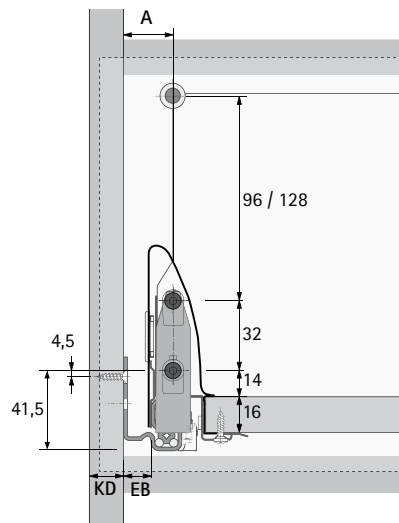

<http://www.hettich.com/short/0c568e>

i

Quadro 25

Quadro V6

Quadro V6+

KD mm	16	18	19
EB mm	12,5	10,5	9,5
Maß A mm	23	21	20

i

- 4 x
3,5 x 25 mm 
- 2 x
3,5 x 12 mm 
- 8 x / 10 x
4 x 16 mm 
- 12 x
3,5 x 12 mm 
- 1 x
3,5 x 30 mm 

- 1x 
- 1x 
- 1x 

i

	144	176
A	NL + 10	NL + 10
B	LB - 2 x EB - 51,5	LB - 2 x EB - 51,5
C	LB - 2 x EB - 63	LB - 2 x EB - 63
D	144	176

i

Quadro 25

Quadro V6

Quadro V6+

KD mm	16	18	19
EB mm	12,5	10,5	9,5
Maß A mm	23	21	20

i Quadro 25

NL mm	b1 mm	EL mm	X mm	X mm
260	160	50	279	288
300	160	70	315	324
350	160	70	365	374
420	256	82	435	444
470	256	94	485	494
520	256	106	535	544

Quadro V6

NL mm	b1 mm	X mm	X mm
260	160	279	288
300	160	315	324
350	160	365	374
420	224	435	444
470	256	485	494
520	256	535	544

Quadro V6+

NL mm	b1 mm	b2 mm	X mm	X mm
300	160	-	315	324
350	192	-	365	374
420	224	-	435	444
470	256	-	485	494
520	256	-	535	544
620	352	64	635	644