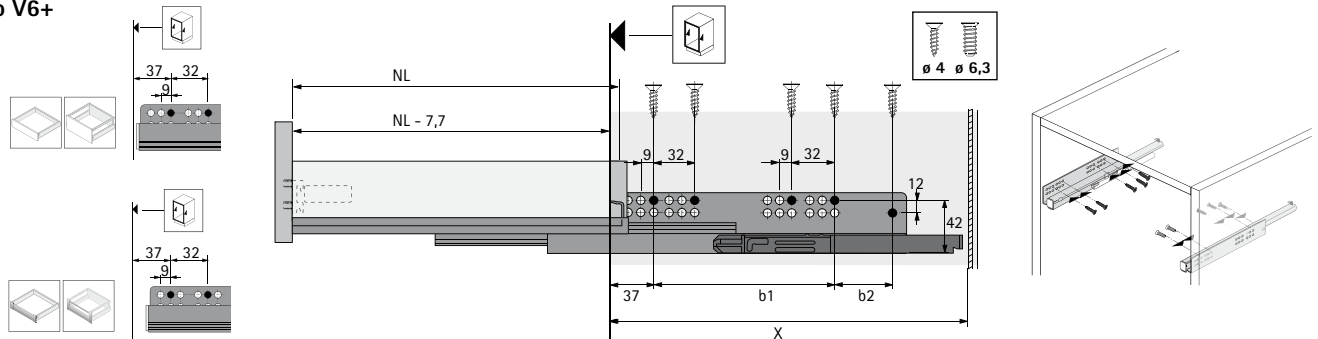

<http://www.hettich.com/short/0c568e>

i

Quadro 25

Quadro V6

Quadro V6+

KD mm	16	18	19
EB mm	12,5	10,5	9,5
Maß A mm	23	21	20

i

- 4 x
3,5 x 25 mm 
- 2 x
3,5 x 12 mm 
- 8 x / 10 x
4 x 16 mm 
- 12 x
3,5 x 12 mm 
- 1 x
3,5 x 30 mm 

- 1x 
- 1x 
- 1x 

i

	144	176
A	NL + 10	NL + 10
B	LB - 2 x EB - 51,5	LB - 2 x EB - 51,5
C	LB - 2 x EB - 63	LB - 2 x EB - 63
D	144	176

i

Quadro 25

Quadro V6

Quadro V6+

KD mm	16	18	19
EB mm	12,5	10,5	9,5
Maß A mm	23	21	20

i Quadro 25

NL mm	b1 mm	EL mm	X mm	X mm
260	160	50	279	288
300	160	70	315	324
350	160	70	365	374
420	256	82	435	444
470	256	94	485	494
520	256	106	535	544

Quadro V6

NL mm	b1 mm	X mm	X mm
260	160	279	288
300	160	315	324
350	160	365	374
420	224	435	444
470	256	485	494
520	256	535	544

Quadro V6+

NL mm	b1 mm	b2 mm	X mm	X mm
300	160	-	315	324
350	192	-	365	374
420	224	-	435	444
470	256	-	485	494
520	256	-	535	544
620	352	64	635	644