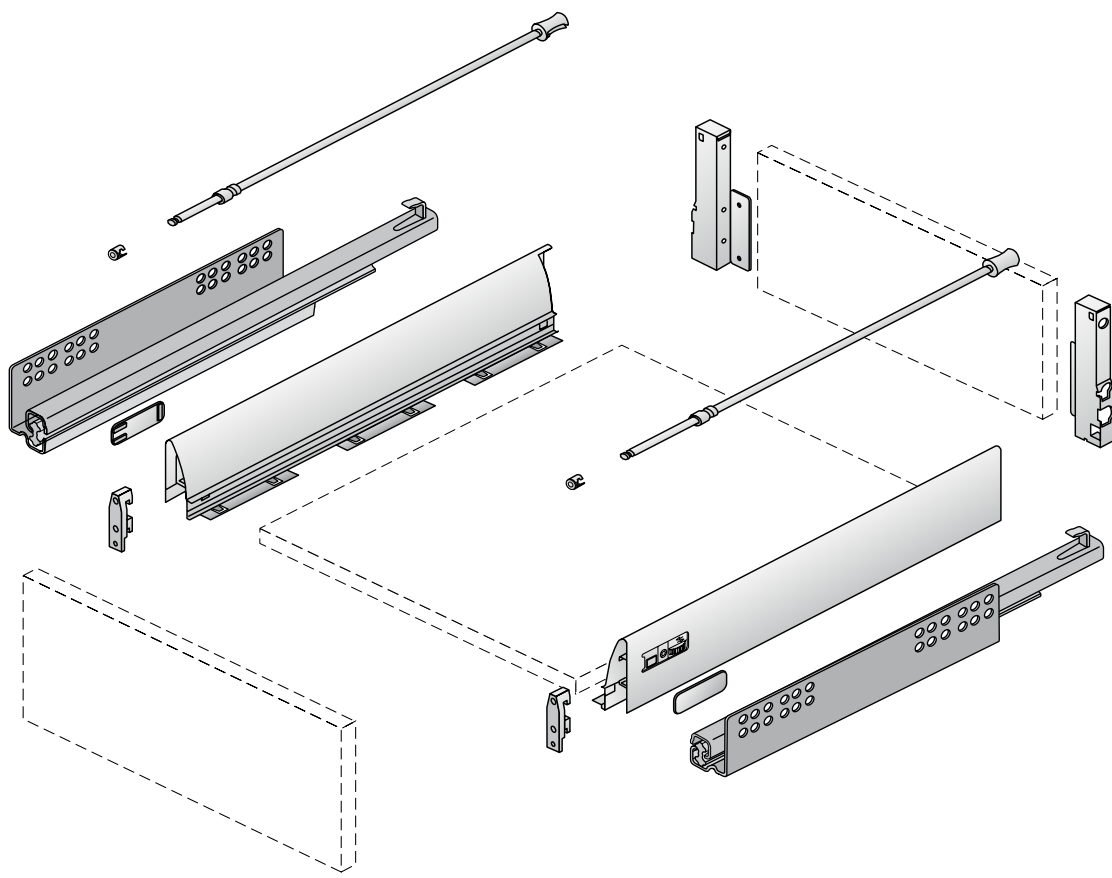

<http://www.hettich.com/short/0c568e>

i

Quadro 25

Quadro V6

Quadro V6+

KD mm	16	18	19
EB mm	12,5	10,5	9,5
Maß A mm	23	21	20

i

- 4 x
3,5 x 25 mm 
- 2 x
3,5 x 12 mm 
- 8 x / 10 x
4 x 16 mm 
- 12 x
3,5 x 12 mm 
- 1 x
3,5 x 30 mm 

- 1x 
- 1x 
- 1x 

i

	144	176
A	NL + 10	NL + 10
B	LB - 2 x EB - 51,5	LB - 2 x EB - 51,5
C	LB - 2 x EB - 63	LB - 2 x EB - 63
D	144	176

i

Quadro 25

Quadro V6

Quadro V6+

KD mm	16	18	19
EB mm	12,5	10,5	9,5
Maß A mm	23	21	20

i Quadro 25

NL mm	b1 mm	EL mm	X mm	X mm
260	160	50	279	288
300	160	70	315	324
350	160	70	365	374
420	256	82	435	444
470	256	94	485	494
520	256	106	535	544

Quadro V6

NL mm	b1 mm	X mm	X mm
260	160	279	288
300	160	315	324
350	160	365	374
420	224	435	444
470	256	485	494
520	256	535	544

Quadro V6+

NL mm	b1 mm	b2 mm	X mm	X mm
300	160	-	315	324
350	192	-	365	374
420	224	-	435	444
470	256	-	485	494
520	256	-	535	544
620	352	64	635	644