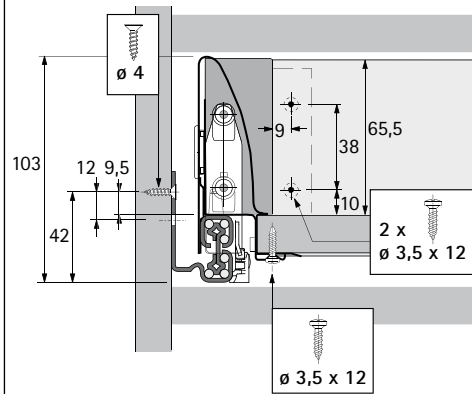

<http://www.hettich.com/short/0c568e>

i

Quadro 25

Quadro V6

Quadro V6+

KD mm	16	18	19
EB mm	12,5	10,5	9,5
Maß A mm	23	21	20

i

- 4 x
3,5 x 25 mm 
- 2 x
3,5 x 12 mm 
- 8 x / 10 x
4 x 16 mm 
- 12 x
3,5 x 12 mm 
- 1 x
3,5 x 30 mm 

- 1x 
- 1x 
- 1x 

i

	144	176
A	NL + 10	NL + 10
B	LB - 2 x EB - 51,5	LB - 2 x EB - 51,5
C	LB - 2 x EB - 63	LB - 2 x EB - 63
D	144	176

i

Quadro 25

Quadro V6

Quadro V6+

KD mm	16	18	19
EB mm	12,5	10,5	9,5
Maß A mm	23	21	20

i Quadro 25

NL mm	b1 mm	EL mm	X mm	X mm
260	160	50	279	288
300	160	70	315	324
350	160	70	365	374
420	256	82	435	444
470	256	94	485	494
520	256	106	535	544

Quadro V6

NL mm	b1 mm	X mm	X mm
260	160	279	288
300	160	315	324
350	160	365	374
420	224	435	444
470	256	485	494
520	256	535	544

Quadro V6+

NL mm	b1 mm	b2 mm	X mm	X mm
300	160	-	315	324
350	192	-	365	374
420	224	-	435	444
470	256	-	485	494
520	256	-	535	544
620	352	64	635	644