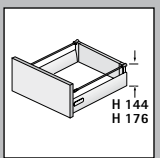

<http://www.hettich.com/short/0c568e>

i

Quadro 25

Quadro V6

Quadro V6+

KD mm	16	18	19
EB mm	12,5	10,5	9,5
Maß A mm	23	21	20

i

- 4 x
3,5 x 25 mm 
- 2 x
3,5 x 12 mm 
- 8 x / 10 x
4 x 16 mm 
- 12 x
3,5 x 12 mm 
- 1 x
3,5 x 30 mm 

- 1x 
- 1x 
- 1x 

i

	144	176
A	NL + 10	NL + 10
B	LB - 2 x EB - 51,5	LB - 2 x EB - 51,5
C	LB - 2 x EB - 63	LB - 2 x EB - 63
D	144	176

i

Quadro 25

Quadro V6

Quadro V6+

KD mm	16	18	19
EB mm	12,5	10,5	9,5
Maß A mm	23	21	20

i Quadro 25

NL mm	b1 mm	EL mm	X mm	X mm
260	160	50	279	288
300	160	70	315	324
350	160	70	365	374
420	256	82	435	444
470	256	94	485	494
520	256	106	535	544

Quadro V6

NL mm	b1 mm	X mm	X mm
260	160	279	288
300	160	315	324
350	160	365	374
420	224	435	444
470	256	485	494
520	256	535	544

Quadro V6+

NL mm	b1 mm	b2 mm	X mm	X mm
300	160	-	315	324
350	192	-	365	374
420	224	-	435	444
470	256	-	485	494
520	256	-	535	544
620	352	64	635	644