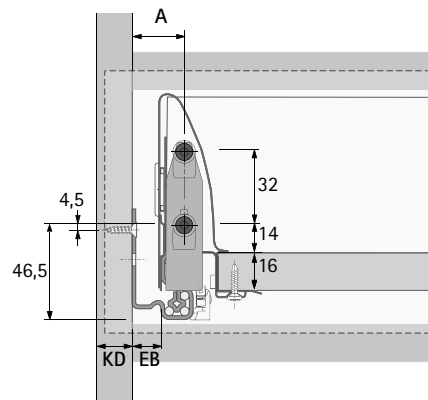

<http://www.hettich.com/short/0c568e>

i

Quadro 25

Quadro V6

Quadro V6+

KD mm	16	18	19
EB mm	12,5	10,5	9,5
Maß A mm	23	21	20

i

- 4 x
3,5 x 25 mm 
- 2 x
3,5 x 12 mm 
- 8 x / 10 x
4 x 16 mm 
- 12 x
3,5 x 12 mm 
- 1 x
3,5 x 30 mm 

- 1x 
- 1x 
- 1x 

i

	144	176
A	NL + 10	NL + 10
B	LB - 2 x EB - 51,5	LB - 2 x EB - 51,5
C	LB - 2 x EB - 63	LB - 2 x EB - 63
D	144	176

i

Quadro 25

Quadro V6

Quadro V6+

KD mm	16	18	19
EB mm	12,5	10,5	9,5
Maß A mm	23	21	20

i Quadro 25

NL mm	b1 mm	EL mm	X mm	X mm
260	160	50	279	288
300	160	70	315	324
350	160	70	365	374
420	256	82	435	444
470	256	94	485	494
520	256	106	535	544

Quadro V6

NL mm	b1 mm	X mm	X mm
260	160	279	288
300	160	315	324
350	160	365	374
420	224	435	444
470	256	485	494
520	256	535	544

Quadro V6+

NL mm	b1 mm	b2 mm	X mm	X mm
300	160	-	315	324
350	192	-	365	374
420	224	-	435	444
470	256	-	485	494
520	256	-	535	544
620	352	64	635	644