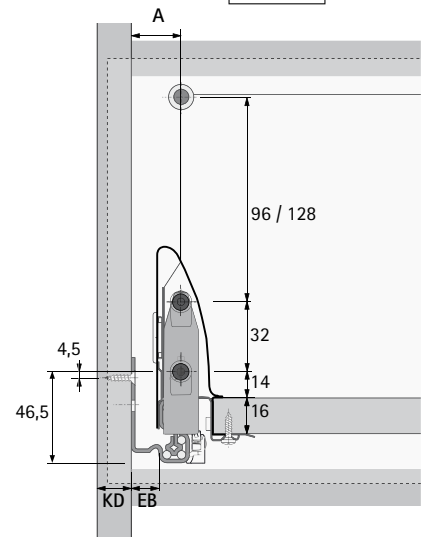

<http://www.hettich.com/short/0c568e>

i

Quadro 25

Quadro V6

Quadro V6+

KD mm	16	18	19
EB mm	12,5	10,5	9,5
Maß A mm	23	21	20

i

- 4 x
3,5 x 25 mm 
- 2 x
3,5 x 12 mm 
- 8 x / 10 x
4 x 16 mm 
- 12 x
3,5 x 12 mm 
- 1 x
3,5 x 30 mm 

- 1x 
- 1x 
- 1x 

i

	144	176
A	NL + 10	NL + 10
B	LB - 2 x EB - 51,5	LB - 2 x EB - 51,5
C	LB - 2 x EB - 63	LB - 2 x EB - 63
D	144	176

i

Quadro 25

Quadro V6

Quadro V6+

KD mm	16	18	19
EB mm	12,5	10,5	9,5
Maß A mm	23	21	20

i Quadro 25

NL mm	b1 mm	EL mm	X mm	X mm
260	160	50	279	288
300	160	70	315	324
350	160	70	365	374
420	256	82	435	444
470	256	94	485	494
520	256	106	535	544

Quadro V6

NL mm	b1 mm	X mm	X mm
260	160	279	288
300	160	315	324
350	160	365	374
420	224	435	444
470	256	485	494
520	256	535	544

Quadro V6+

NL mm	b1 mm	b2 mm	X mm	X mm
300	160	-	315	324
350	192	-	365	374
420	224	-	435	444
470	256	-	485	494
520	256	-	535	544
620	352	64	635	644