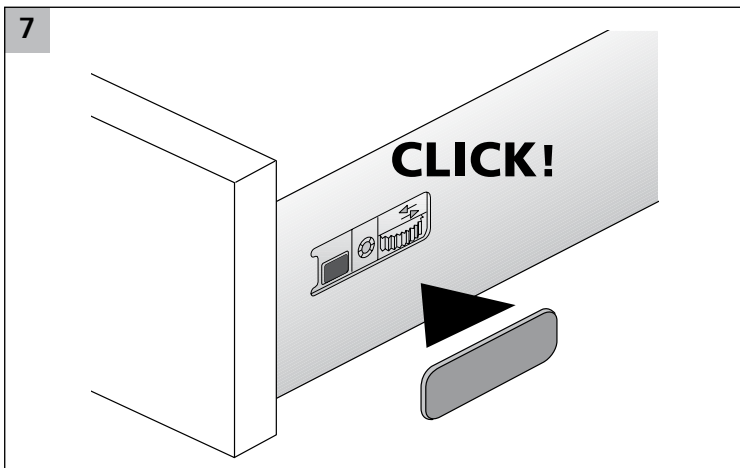

<http://www.hettich.com/short/0c568e>

i

Quadro 25

Quadro V6

Quadro V6+

KD mm	16	18	19
EB mm	12,5	10,5	9,5
Maß A mm	23	21	20

i

- 4 x
3,5 x 25 mm 
- 2 x
3,5 x 12 mm 
- 8 x / 10 x
4 x 16 mm 
- 12 x
3,5 x 12 mm 
- 1 x
3,5 x 30 mm 

- 1x 
- 1x 
- 1x 

i

	144	176
A	NL + 10	NL + 10
B	LB - 2 x EB - 51,5	LB - 2 x EB - 51,5
C	LB - 2 x EB - 63	LB - 2 x EB - 63
D	144	176

i

Quadro 25

Quadro V6

Quadro V6+

KD mm	16	18	19
EB mm	12,5	10,5	9,5
Maß A mm	23	21	20