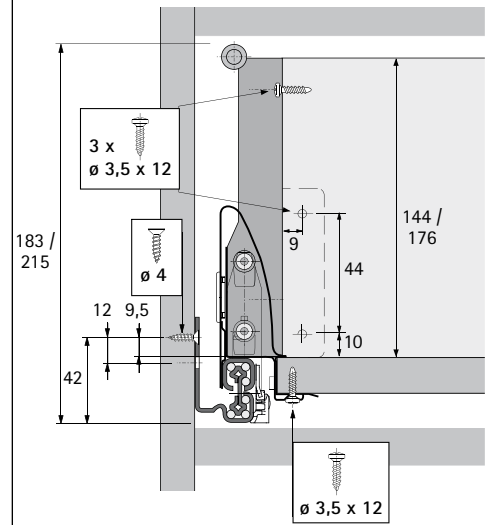

<http://www.hettich.com/short/0c568e>

i

Quadro 25

Quadro V6

Quadro V6+

KD mm	16	18	19
EB mm	12,5	10,5	9,5
Maß A mm	23	21	20

i

- 4 x
3,5 x 25 mm 
- 2 x
3,5 x 12 mm 
- 8 x / 10 x
4 x 16 mm 
- 12 x
3,5 x 12 mm 
- 1 x
3,5 x 30 mm 

- 1x 
- 1x 
- 1x 

i

	144	176
A	NL + 10	NL + 10
B	LB - 2 x EB - 51,5	LB - 2 x EB - 51,5
C	LB - 2 x EB - 63	LB - 2 x EB - 63
D	144	176

i

Quadro 25

Quadro V6

Quadro V6+

KD mm	16	18	19
EB mm	12,5	10,5	9,5
Maß A mm	23	21	20

i Quadro 25

NL mm	b1 mm	EL mm	X mm	X mm
260	160	50	279	288
300	160	70	315	324
350	160	70	365	374
420	256	82	435	444
470	256	94	485	494
520	256	106	535	544

Quadro V6

NL mm	b1 mm	X mm	X mm
260	160	279	288
300	160	315	324
350	160	365	374
420	224	435	444
470	256	485	494
520	256	535	544

Quadro V6+

NL mm	b1 mm	b2 mm	X mm	X mm
300	160	-	315	324
350	192	-	365	374
420	224	-	435	444
470	256	-	485	494
520	256	-	535	544
620	352	64	635	644