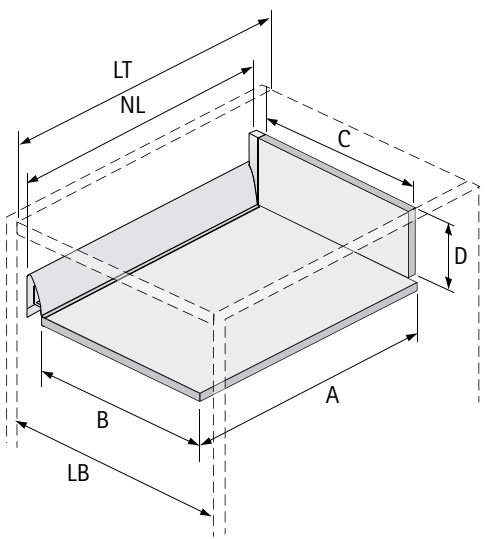

<http://www.hettich.com/short/0c568e>

i

Quadro 25

Quadro V6

Quadro V6+

KD mm	16	18	19
EB mm	12,5	10,5	9,5
Maß A mm	23	21	20

i

- 4 x
3,5 x 25 mm 
- 2 x
3,5 x 12 mm 
- 8 x / 10 x
4 x 16 mm 
- 12 x
3,5 x 12 mm 
- 1 x
3,5 x 30 mm 

- 1x 
- 1x 
- 1x 

i

	144	176
A	NL + 10	NL + 10
B	LB - 2 x EB - 51,5	LB - 2 x EB - 51,5
C	LB - 2 x EB - 63	LB - 2 x EB - 63
D	144	176

i

Quadro 25

Quadro V6

Quadro V6+

KD mm	16	18	19
EB mm	12,5	10,5	9,5
Maß A mm	23	21	20

i Quadro 25

NL mm	b1 mm	EL mm	X mm	X mm
260	160	50	279	288
300	160	70	315	324
350	160	70	365	374
420	256	82	435	444
470	256	94	485	494
520	256	106	535	544

Quadro V6

NL mm	b1 mm	X mm	X mm
260	160	279	288
300	160	315	324
350	160	365	374
420	224	435	444
470	256	485	494
520	256	535	544

Quadro V6+

NL mm	b1 mm	b2 mm	X mm	X mm
300	160	-	315	324
350	192	-	365	374
420	224	-	435	444
470	256	-	485	494
520	256	-	535	544
620	352	64	635	644