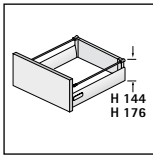

<http://www.hettich.com/short/0c568e>

i

Quadro 25

Quadro V6

Quadro V6+

KD mm	16	18	19
EB mm	12,5	10,5	9,5
Maß A mm	23	21	20

i

- 4 x
3,5 x 25 mm 
- 2 x
3,5 x 12 mm 
- 8 x / 10 x
4 x 16 mm 
- 12 x
3,5 x 12 mm 
- 1 x
3,5 x 30 mm 

- 1x 
- 1x 
- 1x 

i

	144	176
A	NL + 10	NL + 10
B	LB - 2 x EB - 51,5	LB - 2 x EB - 51,5
C	LB - 2 x EB - 63	LB - 2 x EB - 63
D	144	176

i

Quadro 25

Quadro V6

Quadro V6+

KD mm	16	18	19
EB mm	12,5	10,5	9,5
Maß A mm	23	21	20

i Quadro 25

NL mm	b1 mm	EL mm	X mm	X mm
260	160	50	279	288
300	160	70	315	324
350	160	70	365	374
420	256	82	435	444
470	256	94	485	494
520	256	106	535	544

Quadro V6

NL mm	b1 mm	X mm	X mm
260	160	279	288
300	160	315	324
350	160	365	374
420	224	435	444
470	256	485	494
520	256	535	544

Quadro V6+

NL mm	b1 mm	b2 mm	X mm	X mm
300	160	-	315	324
350	192	-	365	374
420	224	-	435	444
470	256	-	485	494
520	256	-	535	544
620	352	64	635	644