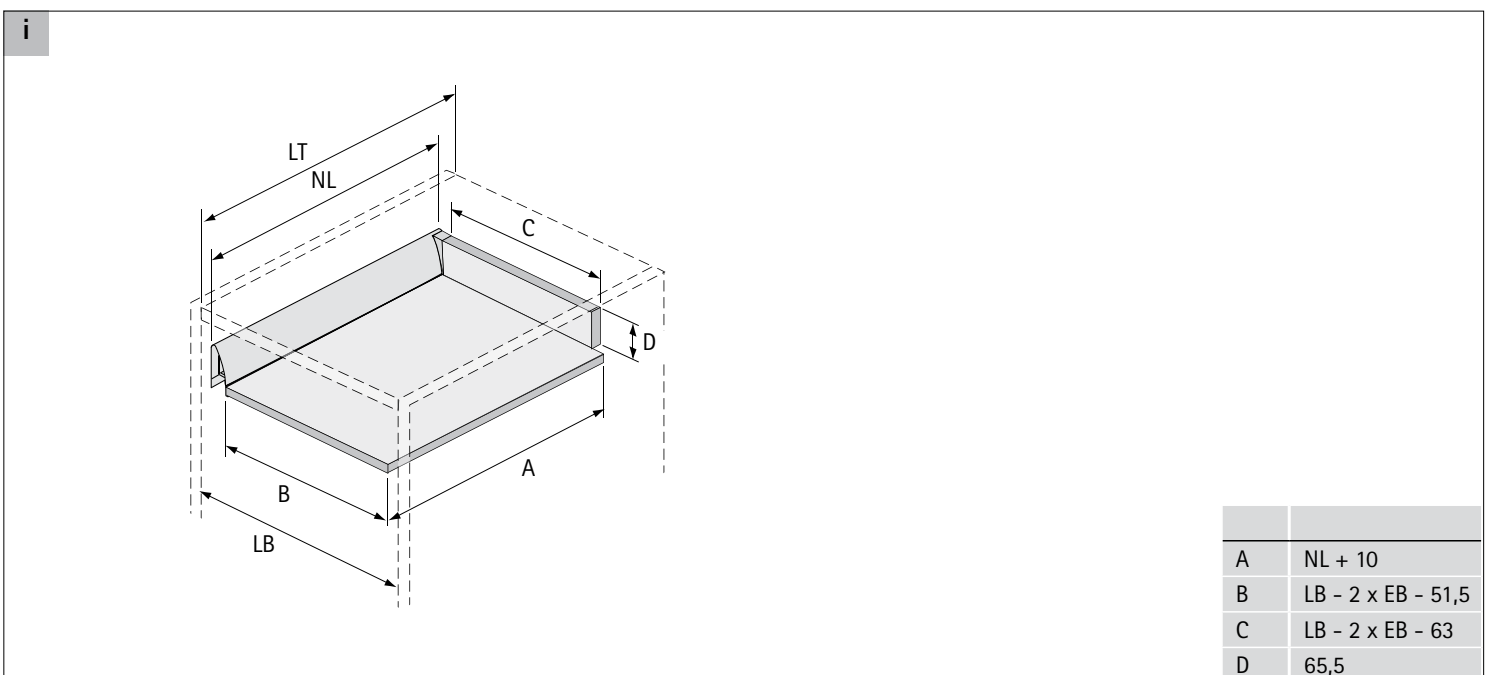

<http://www.hettich.com/short/0c568e>

i

Quadro 25

Quadro V6

Quadro V6+

KD mm	16	18	19
EB mm	12,5	10,5	9,5
Maß A mm	23	21	20

i

- 4 x
3,5 x 25 mm 
- 2 x
3,5 x 12 mm 
- 8 x / 10 x
4 x 16 mm 
- 12 x
3,5 x 12 mm 
- 1 x
3,5 x 30 mm 

- 1x 
- 1x 
- 1x 

i

	144	176
A	NL + 10	NL + 10
B	LB - 2 x EB - 51,5	LB - 2 x EB - 51,5
C	LB - 2 x EB - 63	LB - 2 x EB - 63
D	144	176

i

Quadro 25

Quadro V6

Quadro V6+

KD mm	16	18	19
EB mm	12,5	10,5	9,5
Maß A mm	23	21	20

i Quadro 25

NL mm	b1 mm	EL mm	X mm	X mm
260	160	50	279	288
300	160	70	315	324
350	160	70	365	374
420	256	82	435	444
470	256	94	485	494
520	256	106	535	544

Quadro V6

NL mm	b1 mm	X mm	X mm
260	160	279	288
300	160	315	324
350	160	365	374
420	224	435	444
470	256	485	494
520	256	535	544

Quadro V6+

NL mm	b1 mm	b2 mm	X mm	X mm
300	160	-	315	324
350	192	-	365	374
420	224	-	435	444
470	256	-	485	494
520	256	-	535	544
620	352	64	635	644