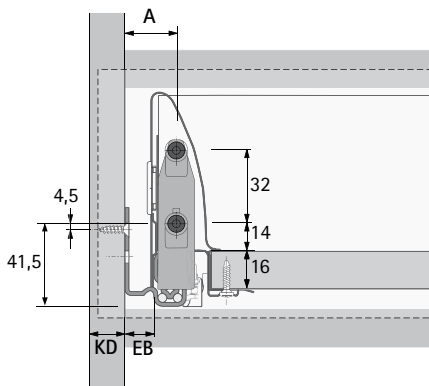

<http://www.hettich.com/short/0c568e>

i

Quadro 25

Quadro V6

Quadro V6+

KD mm	16	18	19
EB mm	12,5	10,5	9,5
Maß A mm	23	21	20

i

- 4 x
3,5 x 25 mm 
- 2 x
3,5 x 12 mm 
- 8 x / 10 x
4 x 16 mm 
- 12 x
3,5 x 12 mm 
- 1 x
3,5 x 30 mm 

- 1x 
- 1x 
- 1x 

i

	144	176
A	NL + 10	NL + 10
B	LB - 2 x EB - 51,5	LB - 2 x EB - 51,5
C	LB - 2 x EB - 63	LB - 2 x EB - 63
D	144	176

i

Quadro 25

Quadro V6

Quadro V6+

KD mm	16	18	19
EB mm	12,5	10,5	9,5
Maß A mm	23	21	20

i Quadro 25

NL mm	b1 mm	EL mm	X mm	X mm
260	160	50	279	288
300	160	70	315	324
350	160	70	365	374
420	256	82	435	444
470	256	94	485	494
520	256	106	535	544

Quadro V6

NL mm	b1 mm	X mm	X mm
260	160	279	288
300	160	315	324
350	160	365	374
420	224	435	444
470	256	485	494
520	256	535	544

Quadro V6+

NL mm	b1 mm	b2 mm	X mm	X mm
300	160	-	315	324
350	192	-	365	374
420	224	-	435	444
470	256	-	485	494
520	256	-	535	544
620	352	64	635	644