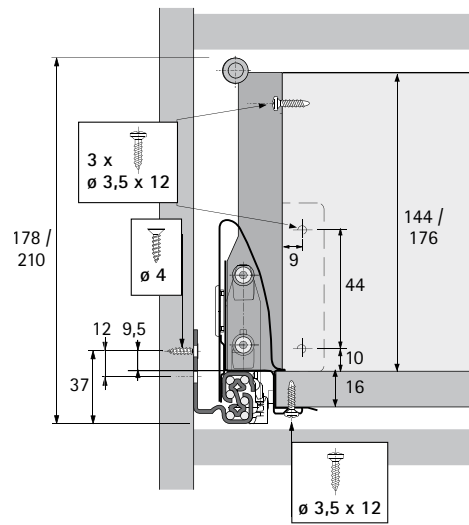

<http://www.hettich.com/short/0c568e>

i

Quadro 25

Quadro V6

Quadro V6+

KD mm	16	18	19
EB mm	12,5	10,5	9,5
Maß A mm	23	21	20

i

- 4 x
3,5 x 25 mm 
- 2 x
3,5 x 12 mm 
- 8 x / 10 x
4 x 16 mm 
- 12 x
3,5 x 12 mm 
- 1 x
3,5 x 30 mm 

- 1x 
- 1x 
- 1x 

i

	144	176
A	NL + 10	NL + 10
B	LB - 2 x EB - 51,5	LB - 2 x EB - 51,5
C	LB - 2 x EB - 63	LB - 2 x EB - 63
D	144	176

i

Quadro 25

Quadro V6

Quadro V6+

KD mm	16	18	19
EB mm	12,5	10,5	9,5
Maß A mm	23	21	20

i Quadro 25

NL mm	b1 mm	EL mm	X mm	X mm
260	160	50	279	288
300	160	70	315	324
350	160	70	365	374
420	256	82	435	444
470	256	94	485	494
520	256	106	535	544

Quadro V6

NL mm	b1 mm	X mm	X mm
260	160	279	288
300	160	315	324
350	160	365	374
420	224	435	444
470	256	485	494
520	256	535	544

Quadro V6+

NL mm	b1 mm	b2 mm	X mm	X mm
300	160	-	315	324
350	192	-	365	374
420	224	-	435	444
470	256	-	485	494
520	256	-	535	544
620	352	64	635	644