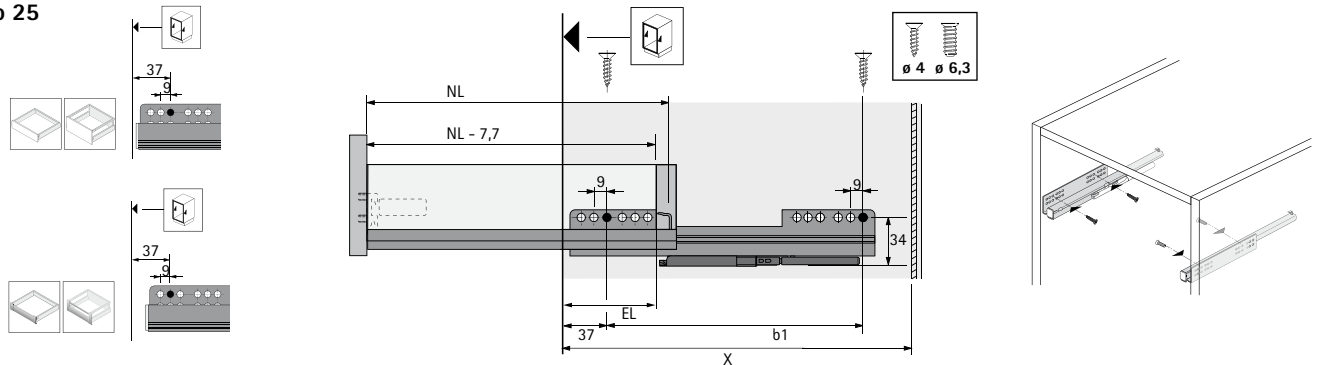

<http://www.hettich.com/short/0c568e>

i

Quadro 25

Quadro V6

Quadro V6+

KD mm	16	18	19
EB mm	12,5	10,5	9,5
Maß A mm	23	21	20

i

- 4 x
3,5 x 25 mm 
- 2 x
3,5 x 12 mm 
- 8 x / 10 x
4 x 16 mm 
- 12 x
3,5 x 12 mm 
- 1 x
3,5 x 30 mm 

- 1x 
- 1x 
- 1x 

i

	144	176
A	NL + 10	NL + 10
B	LB - 2 x EB - 51,5	LB - 2 x EB - 51,5
C	LB - 2 x EB - 63	LB - 2 x EB - 63
D	144	176

i

Quadro 25

Quadro V6

Quadro V6+

KD mm	16	18	19
EB mm	12,5	10,5	9,5
Maß A mm	23	21	20

i Quadro 25

NL mm	b1 mm	EL mm	X mm	X mm
260	160	50	279	288
300	160	70	315	324
350	160	70	365	374
420	256	82	435	444
470	256	94	485	494
520	256	106	535	544

Quadro V6

NL mm	b1 mm	X mm	X mm
260	160	279	288
300	160	315	324
350	160	365	374
420	224	435	444
470	256	485	494
520	256	535	544

Quadro V6+

NL mm	b1 mm	b2 mm	X mm	X mm
300	160	-	315	324
350	192	-	365	374
420	224	-	435	444
470	256	-	485	494
520	256	-	535	544
620	352	64	635	644