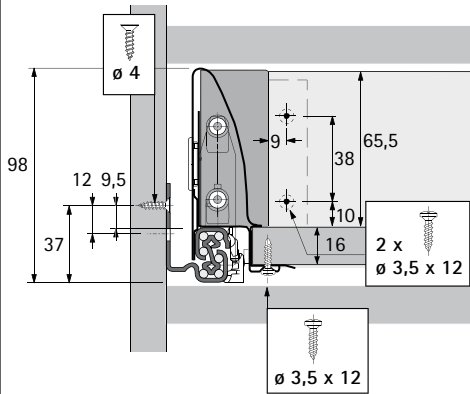

<http://www.hettich.com/short/0c568e>

i

Quadro 25

Quadro V6

Quadro V6+

KD mm	16	18	19
EB mm	12,5	10,5	9,5
Maß A mm	23	21	20

i

- 4 x
3,5 x 25 mm 
- 2 x
3,5 x 12 mm 
- 8 x / 10 x
4 x 16 mm 
- 12 x
3,5 x 12 mm 
- 1 x
3,5 x 30 mm 

- 1x 
- 1x 
- 1x 

i

	144	176
A	NL + 10	NL + 10
B	LB - 2 x EB - 51,5	LB - 2 x EB - 51,5
C	LB - 2 x EB - 63	LB - 2 x EB - 63
D	144	176

i

Quadro 25

Quadro V6

Quadro V6+

KD mm	16	18	19
EB mm	12,5	10,5	9,5
Maß A mm	23	21	20

i Quadro 25

NL mm	b1 mm	EL mm	X mm	X mm
260	160	50	279	288
300	160	70	315	324
350	160	70	365	374
420	256	82	435	444
470	256	94	485	494
520	256	106	535	544

Quadro V6

NL mm	b1 mm	X mm	X mm
260	160	279	288
300	160	315	324
350	160	365	374
420	224	435	444
470	256	485	494
520	256	535	544

Quadro V6+

NL mm	b1 mm	b2 mm	X mm	X mm
300	160	-	315	324
350	192	-	365	374
420	224	-	435	444
470	256	-	485	494
520	256	-	535	544
620	352	64	635	644