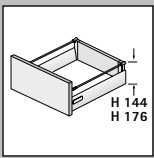

<http://www.hettich.com/short/0c568e>

i

Quadro 25

Quadro V6

Quadro V6+

KD mm	16	18	19
EB mm	12,5	10,5	9,5
Maß A mm	23	21	20

i

- 4 x
3,5 x 25 mm 
- 2 x
3,5 x 12 mm 
- 8 x / 10 x
4 x 16 mm 
- 12 x
3,5 x 12 mm 
- 1 x
3,5 x 30 mm 

- 1x 
- 1x 
- 1x 

i

	144	176
A	NL + 10	NL + 10
B	LB - 2 x EB - 51,5	LB - 2 x EB - 51,5
C	LB - 2 x EB - 63	LB - 2 x EB - 63
D	144	176

i

Quadro 25

Quadro V6

Quadro V6+

KD mm	16	18	19
EB mm	12,5	10,5	9,5
Maß A mm	23	21	20

i Quadro 25

NL mm	b1 mm	EL mm	X mm	X mm
260	160	50	279	288
300	160	70	315	324
350	160	70	365	374
420	256	82	435	444
470	256	94	485	494
520	256	106	535	544

Quadro V6

NL mm	b1 mm	X mm	X mm
260	160	279	288
300	160	315	324
350	160	365	374
420	224	435	444
470	256	485	494
520	256	535	544

Quadro V6+

NL mm	b1 mm	b2 mm	X mm	X mm
300	160	-	315	324
350	192	-	365	374
420	224	-	435	444
470	256	-	485	494
520	256	-	535	544
620	352	64	635	644