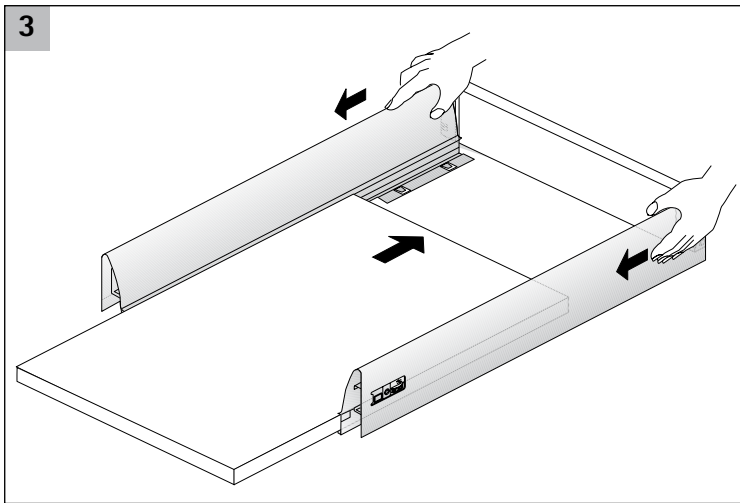

<http://www.hettich.com/short/0c568e>

i

Quadro 25

Quadro V6

Quadro V6+

KD mm	16	18	19
EB mm	12,5	10,5	9,5
Maß A mm	23	21	20

i

- 4 x
3,5 x 25 mm 
- 2 x
3,5 x 12 mm 
- 8 x / 10 x
4 x 16 mm 
- 12 x
3,5 x 12 mm 
- 1 x
3,5 x 30 mm 

- 1x 
- 1x 
- 1x 

i

	144	176
A	NL + 10	NL + 10
B	LB - 2 x EB - 51,5	LB - 2 x EB - 51,5
C	LB - 2 x EB - 63	LB - 2 x EB - 63
D	144	176

i

Quadro 25

Quadro V6

Quadro V6+

KD mm	16	18	19
EB mm	12,5	10,5	9,5
Maß A mm	23	21	20

i Quadro 25

NL mm	b1 mm	EL mm	X mm	X mm
260	160	50	279	288
300	160	70	315	324
350	160	70	365	374
420	256	82	435	444
470	256	94	485	494
520	256	106	535	544

Quadro V6

NL mm	b1 mm	X mm	X mm
260	160	279	288
300	160	315	324
350	160	365	374
420	224	435	444
470	256	485	494
520	256	535	544