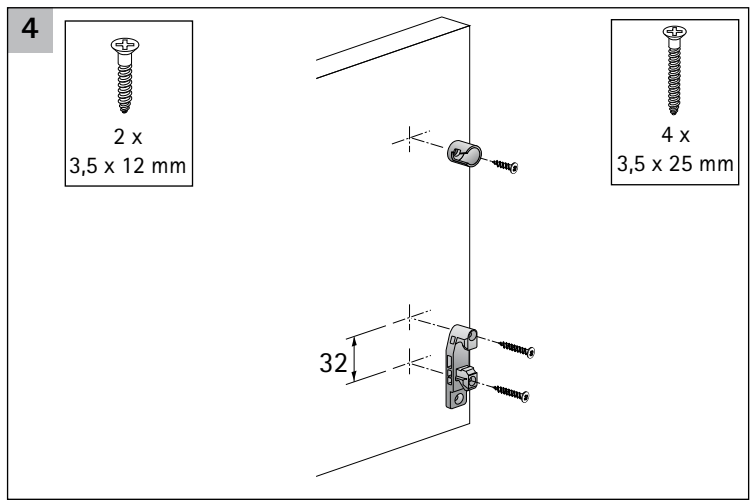

<http://www.hettich.com/short/0c568e>

i

Quadro 25

Quadro V6

Quadro V6+

KD mm	16	18	19
EB mm	12,5	10,5	9,5
Maß A mm	23	21	20

i

- 4 x
3,5 x 25 mm 
- 2 x
3,5 x 12 mm 
- 8 x / 10 x
4 x 16 mm 
- 12 x
3,5 x 12 mm 
- 1 x
3,5 x 30 mm 

- 1x 
- 1x 
- 1x 

i

	144	176
A	NL + 10	NL + 10
B	LB - 2 x EB - 51,5	LB - 2 x EB - 51,5
C	LB - 2 x EB - 63	LB - 2 x EB - 63
D	144	176

i

Quadro 25

Quadro V6

Quadro V6+

KD mm	16	18	19
EB mm	12,5	10,5	9,5
Maß A mm	23	21	20

i Quadro 25

NL mm	b1 mm	EL mm	X mm	X mm
260	160	50	279	288
300	160	70	315	324
350	160	70	365	374
420	256	82	435	444
470	256	94	485	494
520	256	106	535	544

Quadro V6

NL mm	b1 mm	X mm	X mm
260	160	279	288
300	160	315	324
350	160	365	374
420	224	435	444
470	256	485	494
520	256	535	544

Quadro V6+

NL mm	b1 mm	b2 mm	X mm	X mm
300	160	-	315	324
350	192	-	365	374
420	224	-	435	444
470	256	-	485	494
520	256	-	535	544
620	352	64	635	644