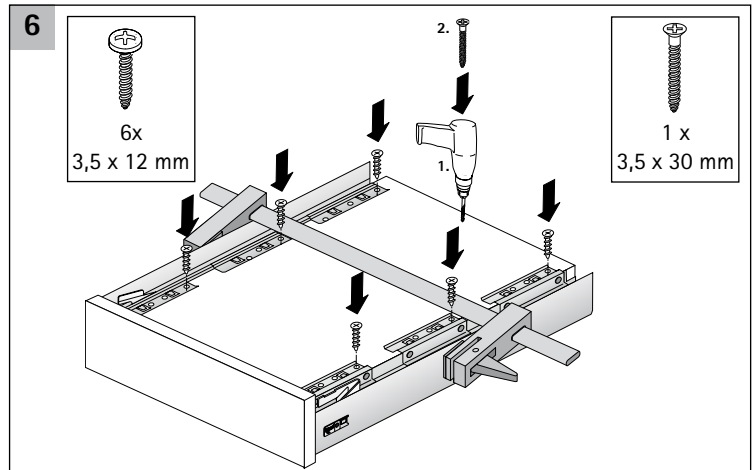

<http://www.hettich.com/short/0c568e>

i

Quadro 25

Quadro V6

Quadro V6+

KD mm	16	18	19
EB mm	12,5	10,5	9,5
Maß A mm	23	21	20

i

- 4 x
3,5 x 25 mm 
- 2 x
3,5 x 12 mm 
- 8 x / 10 x
4 x 16 mm 
- 12 x
3,5 x 12 mm 
- 1 x
3,5 x 30 mm 

- 1x 
- 1x 
- 1x 

i

	144	176
A	NL + 10	NL + 10
B	LB - 2 x EB - 51,5	LB - 2 x EB - 51,5
C	LB - 2 x EB - 63	LB - 2 x EB - 63
D	144	176

i

Quadro 25

Quadro V6

Quadro V6+

KD mm	16	18	19
EB mm	12,5	10,5	9,5
Maß A mm	23	21	20

i Quadro 25

NL mm	b1 mm	EL mm	X mm	X mm
260	160	50	279	288
300	160	70	315	324
350	160	70	365	374
420	256	82	435	444
470	256	94	485	494
520	256	106	535	544

Quadro V6

NL mm	b1 mm	X mm	X mm
260	160	279	288
300	160	315	324
350	160	365	374
420	224	435	444
470	256	485	494
520	256	535	544

Quadro V6+

NL mm	b1 mm	b2 mm	X mm	X mm
300	160	-	315	324
350	192	-	365	374
420	224	-	435	444
470	256	-	485	494
520	256	-	535	544
620	352	64	635	644