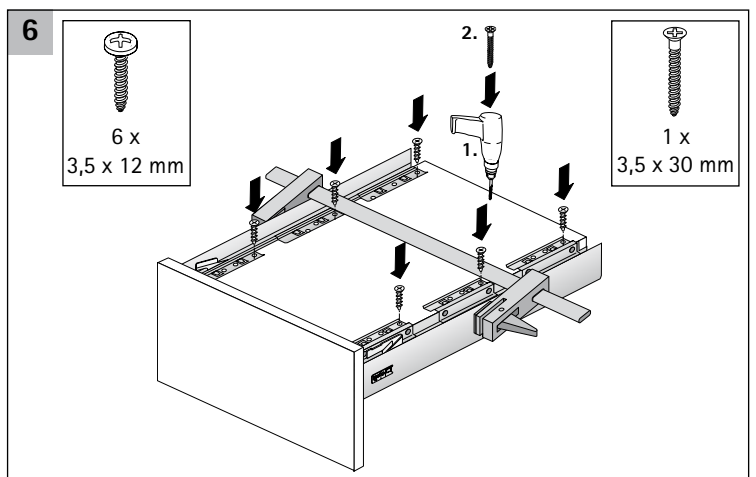

<http://www.hettich.com/short/0c568e>

i

Quadro 25

Quadro V6

Quadro V6+

KD mm	16	18	19
EB mm	12,5	10,5	9,5
Maß A mm	23	21	20

i

- 4 x
3,5 x 25 mm 
- 2 x
3,5 x 12 mm 
- 8 x / 10 x
4 x 16 mm 
- 12 x
3,5 x 12 mm 
- 1 x
3,5 x 30 mm 

- 1x 
- 1x 
- 1x 

i

	144	176
A	NL + 10	NL + 10
B	LB - 2 x EB - 51,5	LB - 2 x EB - 51,5
C	LB - 2 x EB - 63	LB - 2 x EB - 63
D	144	176

i

Quadro 25

Quadro V6

Quadro V6+

KD mm	16	18	19
EB mm	12,5	10,5	9,5
Maß A mm	23	21	20

i Quadro 25

NL mm	b1 mm	EL mm	X mm	X mm
260	160	50	279	288
300	160	70	315	324
350	160	70	365	374
420	256	82	435	444
470	256	94	485	494
520	256	106	535	544

Quadro V6

NL mm	b1 mm	X mm	X mm
260	160	279	288
300	160	315	324
350	160	365	374
420	224	435	444
470	256	485	494
520	256	535	544

Quadro V6+

NL mm	b1 mm	b2 mm	X mm	X mm
300	160	-	315	324
350	192	-	365	374
420	224	-	435	444
470	256	-	485	494
520	256	-	535	544
620	352	64	635	644