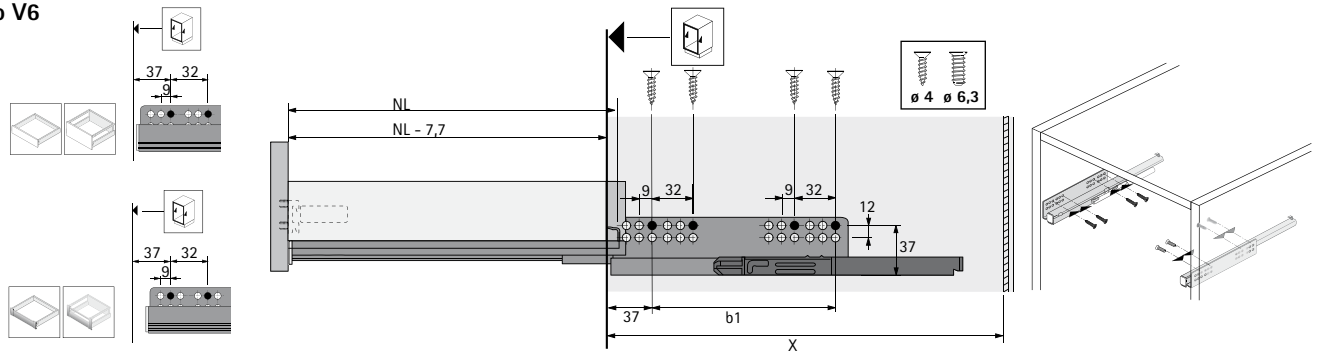

<http://www.hettich.com/short/0c568e>

i

Quadro 25

Quadro V6

Quadro V6+

KD mm	16	18	19
EB mm	12,5	10,5	9,5
Maß A mm	23	21	20

i

- 4 x
3,5 x 25 mm 
- 2 x
3,5 x 12 mm 
- 8 x / 10 x
4 x 16 mm 
- 12 x
3,5 x 12 mm 
- 1 x
3,5 x 30 mm 

- 1x 
- 1x 
- 1x 

i

	144	176
A	NL + 10	NL + 10
B	LB - 2 x EB - 51,5	LB - 2 x EB - 51,5
C	LB - 2 x EB - 63	LB - 2 x EB - 63
D	144	176

i

Quadro 25

Quadro V6

Quadro V6+

KD mm	16	18	19
EB mm	12,5	10,5	9,5
Maß A mm	23	21	20

i Quadro 25

NL mm	b1 mm	EL mm	X mm	X mm
260	160	50	279	288
300	160	70	315	324
350	160	70	365	374
420	256	82	435	444
470	256	94	485	494
520	256	106	535	544

Quadro V6

NL mm	b1 mm	X mm	X mm
260	160	279	288
300	160	315	324
350	160	365	374
420	224	435	444
470	256	485	494
520	256	535	544

Quadro V6+

NL mm	b1 mm	b2 mm	X mm	X mm
300	160	-	315	324
350	192	-	365	374
420	224	-	435	444
470	256	-	485	494
520	256	-	535	544
620	352	64	635	644