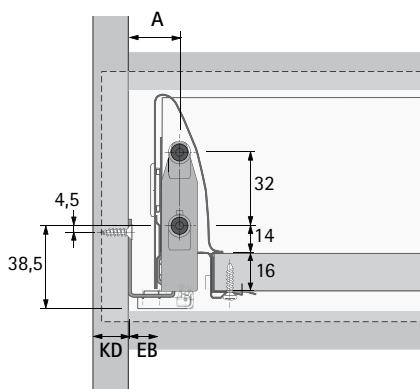

<http://www.hettich.com/short/0c568e>

i

Quadro 25

Quadro V6

Quadro V6+

KD mm	16	18	19
EB mm	12,5	10,5	9,5
Maß A mm	23	21	20

i

- 4 x
3,5 x 25 mm 
- 2 x
3,5 x 12 mm 
- 8 x / 10 x
4 x 16 mm 
- 12 x
3,5 x 12 mm 
- 1 x
3,5 x 30 mm 

- 1x 
- 1x 
- 1x 

i

	144	176
A	NL + 10	NL + 10
B	LB - 2 x EB - 51,5	LB - 2 x EB - 51,5
C	LB - 2 x EB - 63	LB - 2 x EB - 63
D	144	176

i

Quadro 25

Quadro V6

Quadro V6+

KD mm	16	18	19
EB mm	12,5	10,5	9,5
Maß A mm	23	21	20

i Quadro 25

NL mm	b1 mm	EL mm	X mm	X mm
260	160	50	279	288
300	160	70	315	324
350	160	70	365	374
420	256	82	435	444
470	256	94	485	494
520	256	106	535	544

Quadro V6

NL mm	b1 mm	X mm	X mm
260	160	279	288
300	160	315	324
350	160	365	374
420	224	435	444
470	256	485	494
520	256	535	544

Quadro V6+

NL mm	b1 mm	b2 mm	X mm	X mm
300	160	-	315	324
350	192	-	365	374
420	224	-	435	444
470	256	-	485	494
520	256	-	535	544
620	352	64	635	644