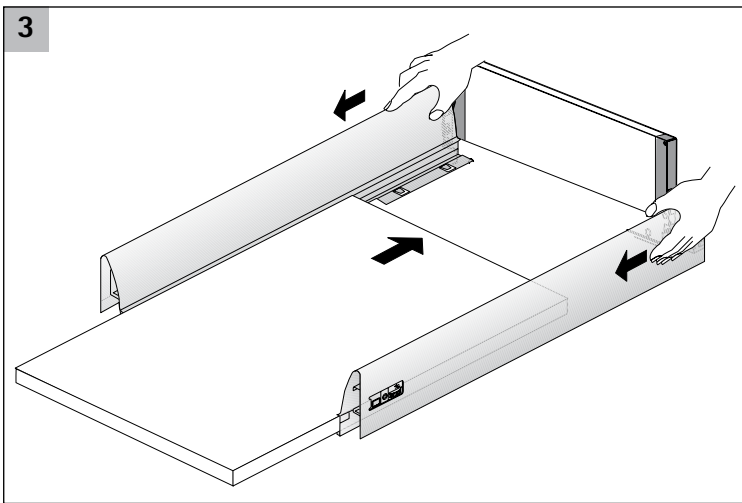

<http://www.hettich.com/short/0c568e>

i

Quadro 25

Quadro V6

Quadro V6+

KD mm	16	18	19
EB mm	12,5	10,5	9,5
Maß A mm	23	21	20

i

- 4 x
3,5 x 25 mm 
- 2 x
3,5 x 12 mm 
- 8 x / 10 x
4 x 16 mm 
- 12 x
3,5 x 12 mm 
- 1 x
3,5 x 30 mm 

- 1x 
- 1x 
- 1x 

i

	144	176
A	NL + 10	NL + 10
B	LB - 2 x EB - 51,5	LB - 2 x EB - 51,5
C	LB - 2 x EB - 63	LB - 2 x EB - 63
D	144	176

i

Quadro 25

Quadro V6

Quadro V6+

KD mm	16	18	19
EB mm	12,5	10,5	9,5
Maß A mm	23	21	20

i Quadro 25

NL mm	b1 mm	EL mm	X mm	X mm
260	160	50	279	288
300	160	70	315	324
350	160	70	365	374
420	256	82	435	444
470	256	94	485	494
520	256	106	535	544

Quadro V6

NL mm	b1 mm	X mm	X mm
260	160	279	288
300	160	315	324
350	160	365	374
420	224	435	444
470	256	485	494
520	256	535	544