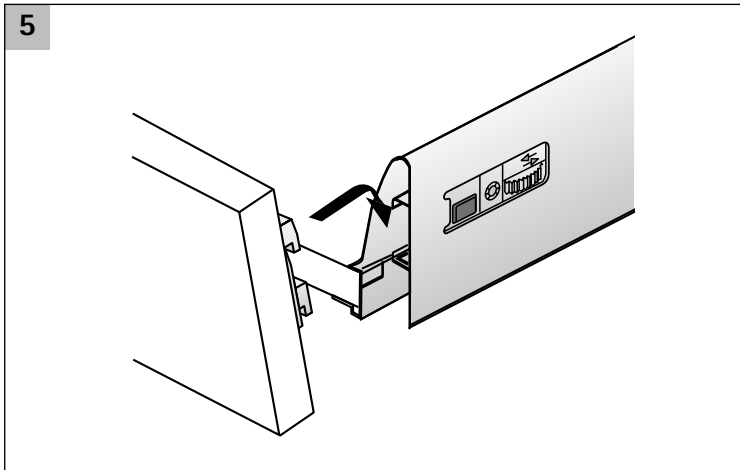

<http://www.hettich.com/short/0c568e>

i

Quadro 25

Quadro V6

Quadro V6+

KD mm	16	18	19
EB mm	12,5	10,5	9,5
Maß A mm	23	21	20

i

- 4 x
3,5 x 25 mm 
- 2 x
3,5 x 12 mm 
- 8 x / 10 x
4 x 16 mm 
- 12 x
3,5 x 12 mm 
- 1 x
3,5 x 30 mm 

- 1x 
- 1x 
- 1x 

i

	144	176
A	NL + 10	NL + 10
B	LB - 2 x EB - 51,5	LB - 2 x EB - 51,5
C	LB - 2 x EB - 63	LB - 2 x EB - 63
D	144	176

i

Quadro 25

Quadro V6

Quadro V6+

KD mm	16	18	19
EB mm	12,5	10,5	9,5
Maß A mm	23	21	20

i Quadro 25

NL mm	b1 mm	EL mm	X mm	X mm
260	160	50	279	288
300	160	70	315	324
350	160	70	365	374
420	256	82	435	444
470	256	94	485	494
520	256	106	535	544

Quadro V6

NL mm	b1 mm	X mm	X mm
260	160	279	288
300	160	315	324
350	160	365	374
420	224	435	444
470	256	485	494
520	256	535	544