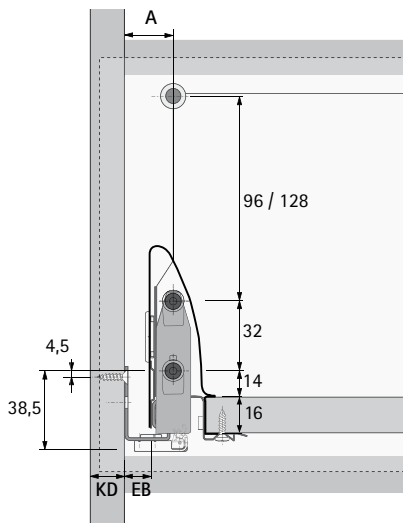

<http://www.hettich.com/short/0c568e>

i

Quadro 25

Quadro V6

Quadro V6+

KD mm	16	18	19
EB mm	12,5	10,5	9,5
Maß A mm	23	21	20

i

- 4 x
3,5 x 25 mm 
- 2 x
3,5 x 12 mm 
- 8 x / 10 x
4 x 16 mm 
- 12 x
3,5 x 12 mm 
- 1 x
3,5 x 30 mm 

- 1x 
- 1x 
- 1x 

i

	144	176
A	NL + 10	NL + 10
B	LB - 2 x EB - 51,5	LB - 2 x EB - 51,5
C	LB - 2 x EB - 63	LB - 2 x EB - 63
D	144	176

i

Quadro 25

Quadro V6

Quadro V6+

KD mm	16	18	19
EB mm	12,5	10,5	9,5
Maß A mm	23	21	20

i Quadro 25

NL mm	b1 mm	EL mm	X mm	X mm
260	160	50	279	288
300	160	70	315	324
350	160	70	365	374
420	256	82	435	444
470	256	94	485	494
520	256	106	535	544

Quadro V6

NL mm	b1 mm	X mm	X mm
260	160	279	288
300	160	315	324
350	160	365	374
420	224	435	444
470	256	485	494
520	256	535	544

Quadro V6+

NL mm	b1 mm	b2 mm	X mm	X mm
300	160	-	315	324
350	192	-	365	374
420	224	-	435	444
470	256	-	485	494
520	256	-	535	544
620	352	64	635	644