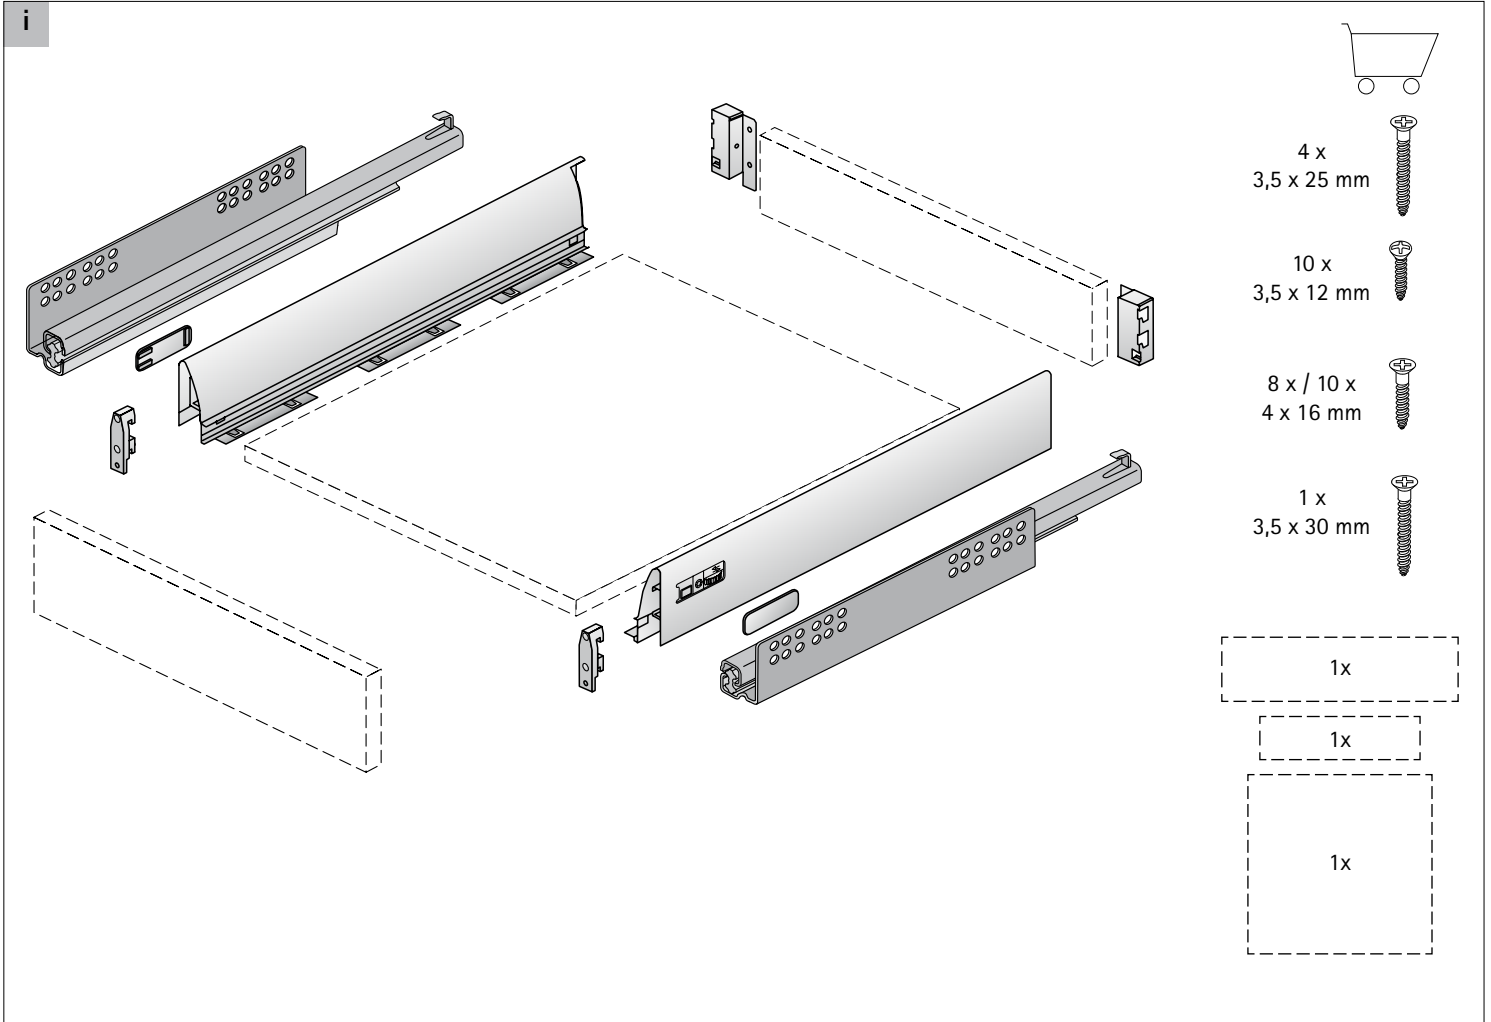

<http://www.hettich.com/short/0c568e>

i

Quadro 25

Quadro V6

Quadro V6+

KD mm	16	18	19
EB mm	12,5	10,5	9,5
Maß A mm	23	21	20

i

- 4 x
3,5 x 25 mm 
- 2 x
3,5 x 12 mm 
- 8 x / 10 x
4 x 16 mm 
- 12 x
3,5 x 12 mm 
- 1 x
3,5 x 30 mm 

- 1x 
- 1x 
- 1x 

i

	144	176
A	NL + 10	NL + 10
B	LB - 2 x EB - 51,5	LB - 2 x EB - 51,5
C	LB - 2 x EB - 63	LB - 2 x EB - 63
D	144	176

i

Quadro 25

Quadro V6

Quadro V6+

KD mm	16	18	19
EB mm	12,5	10,5	9,5
Maß A mm	23	21	20

i Quadro 25

NL mm	b1 mm	EL mm	X mm	X mm
260	160	50	279	288
300	160	70	315	324
350	160	70	365	374
420	256	82	435	444
470	256	94	485	494
520	256	106	535	544

Quadro V6

NL mm	b1 mm	X mm	X mm
260	160	279	288
300	160	315	324
350	160	365	374
420	224	435	444
470	256	485	494
520	256	535	544

Quadro V6+

NL mm	b1 mm	b2 mm	X mm	X mm
300	160	-	315	324
350	192	-	365	374
420	224	-	435	444
470	256	-	485	494
520	256	-	535	544
620	352	64	635	644