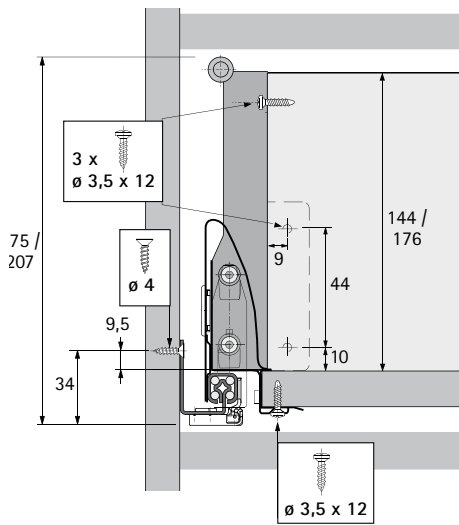

<http://www.hettich.com/short/0c568e>

i

Quadro 25

Quadro V6

Quadro V6+

KD mm	16	18	19
EB mm	12,5	10,5	9,5
Maß A mm	23	21	20

i

- 4 x
3,5 x 25 mm 
- 2 x
3,5 x 12 mm 
- 8 x / 10 x
4 x 16 mm 
- 12 x
3,5 x 12 mm 
- 1 x
3,5 x 30 mm 

- 1x 
- 1x 
- 1x 

i

	144	176
A	NL + 10	NL + 10
B	LB - 2 x EB - 51,5	LB - 2 x EB - 51,5
C	LB - 2 x EB - 63	LB - 2 x EB - 63
D	144	176

i

Quadro 25

Quadro V6

Quadro V6+

KD mm	16	18	19
EB mm	12,5	10,5	9,5
Maß A mm	23	21	20

i Quadro 25

NL mm	b1 mm	EL mm	X mm	X mm
260	160	50	279	288
300	160	70	315	324
350	160	70	365	374
420	256	82	435	444
470	256	94	485	494
520	256	106	535	544

Quadro V6

NL mm	b1 mm	X mm	X mm
260	160	279	288
300	160	315	324
350	160	365	374
420	224	435	444
470	256	485	494
520	256	535	544

Quadro V6+

NL mm	b1 mm	b2 mm	X mm	X mm
300	160	-	315	324
350	192	-	365	374
420	224	-	435	444
470	256	-	485	494
520	256	-	535	544
620	352	64	635	644