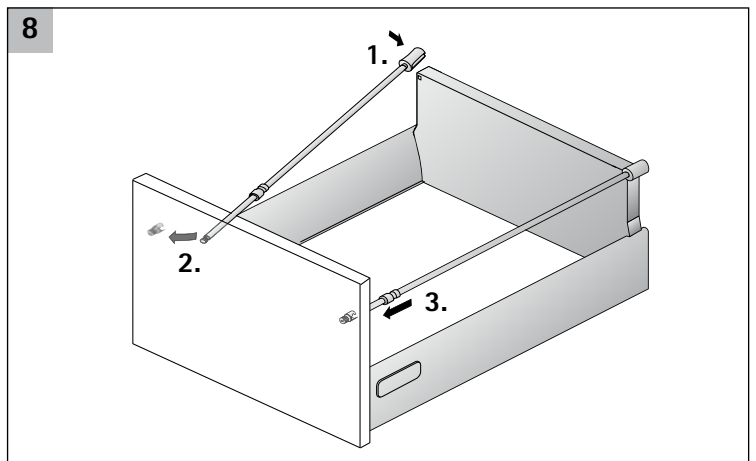

<http://www.hettich.com/short/0c568e>

i

Quadro 25

Quadro V6

Quadro V6+

KD mm	16	18	19
EB mm	12,5	10,5	9,5
Maß A mm	23	21	20

i

- 4 x
3,5 x 25 mm 
- 2 x
3,5 x 12 mm 
- 8 x / 10 x
4 x 16 mm 
- 12 x
3,5 x 12 mm 
- 1 x
3,5 x 30 mm 

- 1x 
- 1x 
- 1x 

i

	144	176
A	NL + 10	NL + 10
B	LB - 2 x EB - 51,5	LB - 2 x EB - 51,5
C	LB - 2 x EB - 63	LB - 2 x EB - 63
D	144	176

i

Quadro 25

Quadro V6

Quadro V6+

KD mm	16	18	19
EB mm	12,5	10,5	9,5
Maß A mm	23	21	20

i Quadro 25

NL mm	b1 mm	EL mm	X mm	X mm
260	160	50	279	288
300	160	70	315	324
350	160	70	365	374
420	256	82	435	444
470	256	94	485	494
520	256	106	535	544

Quadro V6

NL mm	b1 mm	X mm	X mm
260	160	279	288
300	160	315	324
350	160	365	374
420	224	435	444
470	256	485	494
520	256	535	544