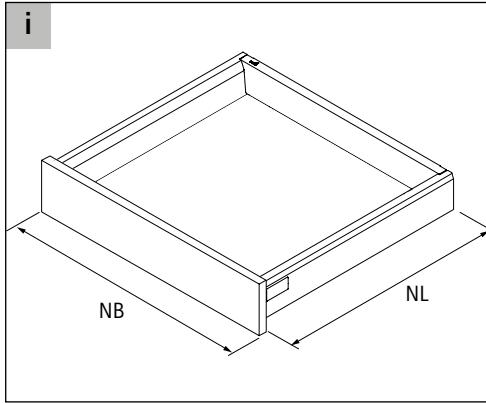

OrgaTray 440

i

T	370														
-	440														
T	441					*	*	*	*	*	*	*	*	*	*
-	520														
T	581							*	*	*	*	*	*	*	*
-	620														
B	175-200	201-250	251-300	301-350	351-400	401-450	451-500	501-550	601-650	701-750	801-850	901-950	1091-1150		
NB IT	275	300	350	400	450	500	550	600	700	800	900	1000	1200		
NB AT	300	350	400	450	500	550	600	700	800	900	1000	1200			

* = Einsatz von Messer- und Gewürzhaltern möglich

T = Tiefe B = Breite NB = Nennbreite