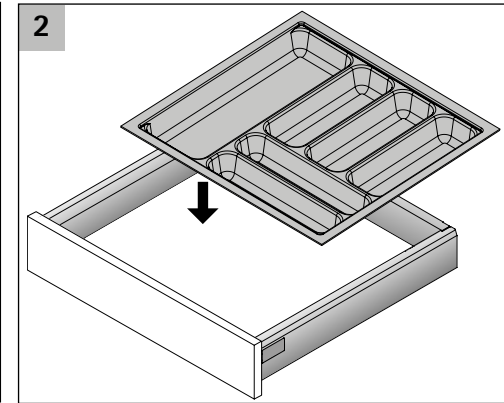

OrgaTray 440

i

T	370														
-	440														
T	441					*	*	*	*	*	*	*	*	*	*
-	520														
T	581							*	*	*	*	*	*	*	*
-	620														
B	175-200	201-250	251-300	301-350	351-400	401-450	451-500	501-550	601-650	701-750	801-850	901-950	1091-1150		
NB IT	275	300	350	400	450	500	550	600	700	800	900	1000	1200		
NB AT	300	350	400	450	500	550	600	700	800	900	1000	1200			

* = Einsatz von Messer- und Gewürzhaltern möglich

T = Tiefe B = Breite NB = Nennbreite