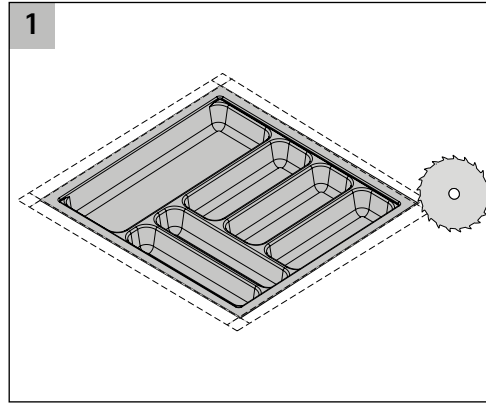

OrgaTray 440

i

T	370														
-	440														
T	441					*	*	*	*	*	*	*	*	*	*
-	520														
T	581							*	*	*	*	*	*	*	*
-	620														
B	175-200	201-250	251-300	301-350	351-400	401-450	451-500	501-550	601-650	701-750	801-850	901-950	1091-1150		
NB IT	275	300	350	400	450	500	550	600	700	800	900	1000	1200		
NB AT	300	350	400	450	500	550	600	700	800	900	1000	1200			

* = Einsatz von Messer- und Gewürzhaltern möglich

T = Tiefe B = Breite NB = Nennbreite