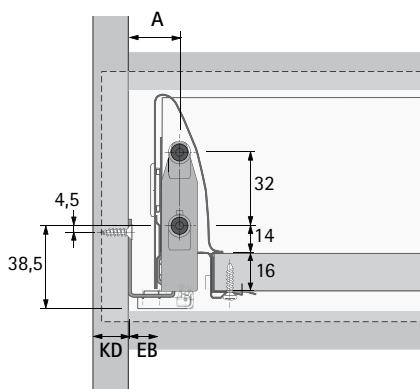

<http://www.hettich.com/short/0c568e>

i

Quadro 25

Quadro V6

Quadro V6+

KD mm	16	18	19
EB mm	12,5	10,5	9,5
Maß A mm	23	21	20

i

- 4 x
3,5 x 25 mm
- 2 x
3,5 x 12 mm
- 8 x / 10 x
4 x 16 mm
- 12 x
3,5 x 12 mm
- 1 x
3,5 x 30 mm

- 1x
- 1x
- 1x

i

	144	176
A	NL + 10	NL + 10
B	LB - 2 x EB - 51,5	LB - 2 x EB - 51,5
C	LB - 2 x EB - 63	LB - 2 x EB - 63
D	144	176

i

Quadro 25

Quadro V6

Quadro V6+

KD mm	16	18	19
EB mm	12,5	10,5	9,5
Maß A mm	23	21	20

i Quadro 25

NL mm	b1 mm	EL mm	X mm	X mm
260	160	50	279	288
300	160	70	315	324
350	160	70	365	374
420	256	82	435	444
470	256	94	485	494
520	256	106	535	544

Quadro V6

NL mm	b1 mm	X mm	X mm
260	160	279	288
300	160	315	324
350	160	365	374
420	224	435	444
470	256	485	494
520	256	535	544

Quadro V6+

NL mm	b1 mm	b2 mm	X mm	X mm
300	160	-	315	324
350	192	-	365	374
420	224	-	435	444
470	256	-	485	494
520	256	-	535	544
620	352	64	635	644