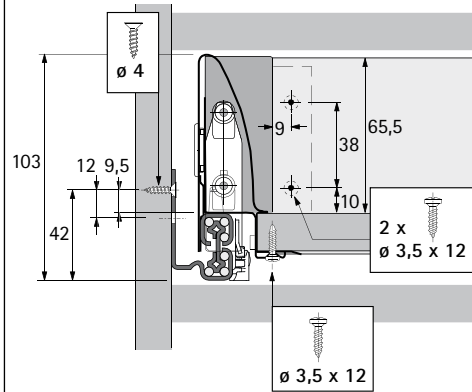

<http://www.hettich.com/short/0c568e>

i

Quadro 25

Quadro V6

Quadro V6+

KD mm	16	18	19
EB mm	12,5	10,5	9,5
Maß A mm	23	21	20

i

- 4 x
3,5 x 25 mm
- 2 x
3,5 x 12 mm
- 8 x / 10 x
4 x 16 mm
- 12 x
3,5 x 12 mm
- 1 x
3,5 x 30 mm

- 1x
- 1x
- 1x

i

	144	176
A	NL + 10	NL + 10
B	LB - 2 x EB - 51,5	LB - 2 x EB - 51,5
C	LB - 2 x EB - 63	LB - 2 x EB - 63
D	144	176

i

Quadro 25

Quadro V6

Quadro V6+

KD mm	16	18	19
EB mm	12,5	10,5	9,5
Maß A mm	23	21	20

i Quadro 25

NL mm	b1 mm	EL mm	X mm	X mm
260	160	50	279	288
300	160	70	315	324
350	160	70	365	374
420	256	82	435	444
470	256	94	485	494
520	256	106	535	544

Quadro V6

NL mm	b1 mm	X mm	X mm
260	160	279	288
300	160	315	324
350	160	365	374
420	224	435	444
470	256	485	494
520	256	535	544

Quadro V6+

NL mm	b1 mm	b2 mm	X mm	X mm
300	160	-	315	324
350	192	-	365	374
420	224	-	435	444
470	256	-	485	494
520	256	-	535	544
620	352	64	635	644