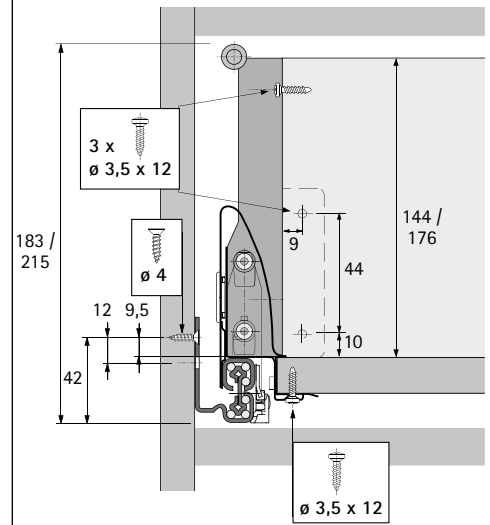

<http://www.hettich.com/short/0c568e>

i

Quadro 25

Quadro V6

Quadro V6+

KD mm	16	18	19
EB mm	12,5	10,5	9,5
Maß A mm	23	21	20

i

- 4 x
3,5 x 25 mm
- 2 x
3,5 x 12 mm
- 8 x / 10 x
4 x 16 mm
- 12 x
3,5 x 12 mm
- 1 x
3,5 x 30 mm

- 1x
- 1x
- 1x

i

	144	176
A	NL + 10	NL + 10
B	LB - 2 x EB - 51,5	LB - 2 x EB - 51,5
C	LB - 2 x EB - 63	LB - 2 x EB - 63
D	144	176

i

Quadro 25

Quadro V6

Quadro V6+

KD mm	16	18	19
EB mm	12,5	10,5	9,5
Maß A mm	23	21	20

i Quadro 25

NL mm	b1 mm	EL mm	X mm	X mm
260	160	50	279	288
300	160	70	315	324
350	160	70	365	374
420	256	82	435	444
470	256	94	485	494
520	256	106	535	544

Quadro V6

NL mm	b1 mm	X mm	X mm
260	160	279	288
300	160	315	324
350	160	365	374
420	224	435	444
470	256	485	494
520	256	535	544

Quadro V6+

NL mm	b1 mm	b2 mm	X mm	X mm
300	160	-	315	324
350	192	-	365	374
420	224	-	435	444
470	256	-	485	494
520	256	-	535	544
620	352	64	635	644