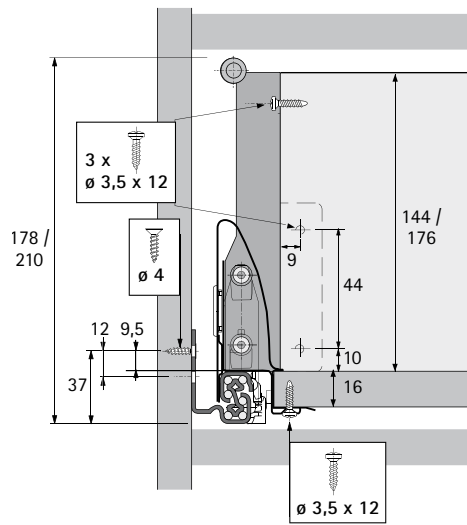

<http://www.hettich.com/short/0c568e>

i

Quadro 25

Quadro V6

Quadro V6+

KD mm	16	18	19
EB mm	12,5	10,5	9,5
Maß A mm	23	21	20

i

- 4 x
3,5 x 25 mm
- 2 x
3,5 x 12 mm
- 8 x / 10 x
4 x 16 mm
- 12 x
3,5 x 12 mm
- 1 x
3,5 x 30 mm

- 1x
- 1x
- 1x

i

	144	176
A	NL + 10	NL + 10
B	LB - 2 x EB - 51,5	LB - 2 x EB - 51,5
C	LB - 2 x EB - 63	LB - 2 x EB - 63
D	144	176

i

Quadro 25

Quadro V6

Quadro V6+

KD mm	16	18	19
EB mm	12,5	10,5	9,5
Maß A mm	23	21	20

i Quadro 25

NL mm	b1 mm	EL mm	X mm	X mm
260	160	50	279	288
300	160	70	315	324
350	160	70	365	374
420	256	82	435	444
470	256	94	485	494
520	256	106	535	544

Quadro V6

NL mm	b1 mm	X mm	X mm
260	160	279	288
300	160	315	324
350	160	365	374
420	224	435	444
470	256	485	494
520	256	535	544

Quadro V6+

NL mm	b1 mm	b2 mm	X mm	X mm
300	160	-	315	324
350	192	-	365	374
420	224	-	435	444
470	256	-	485	494
520	256	-	535	544
620	352	64	635	644