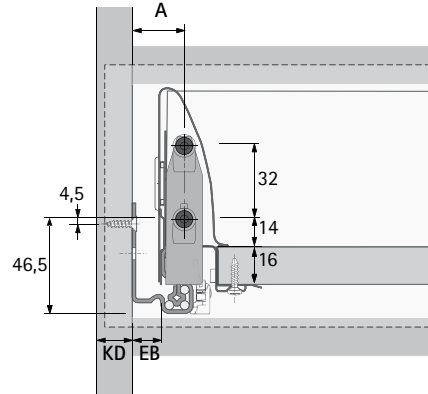

<http://www.hettich.com/short/0c568e>

i

Quadro 25

Quadro V6

Quadro V6+

KD mm	16	18	19
EB mm	12,5	10,5	9,5
Maß A mm	23	21	20

i

- 4 x
3,5 x 25 mm
- 2 x
3,5 x 12 mm
- 8 x / 10 x
4 x 16 mm
- 12 x
3,5 x 12 mm
- 1 x
3,5 x 30 mm

- 1x
- 1x
- 1x

i

	144	176
A	NL + 10	NL + 10
B	LB - 2 x EB - 51,5	LB - 2 x EB - 51,5
C	LB - 2 x EB - 63	LB - 2 x EB - 63
D	144	176

i

Quadro 25

Quadro V6

Quadro V6+

KD mm	16	18	19
EB mm	12,5	10,5	9,5
Maß A mm	23	21	20

i Quadro 25

NL mm	b1 mm	EL mm	X mm	X mm
260	160	50	279	288
300	160	70	315	324
350	160	70	365	374
420	256	82	435	444
470	256	94	485	494
520	256	106	535	544

Quadro V6

NL mm	b1 mm	X mm	X mm
260	160	279	288
300	160	315	324
350	160	365	374
420	224	435	444
470	256	485	494
520	256	535	544

Quadro V6+

NL mm	b1 mm	b2 mm	X mm	X mm
300	160	-	315	324
350	192	-	365	374
420	224	-	435	444
470	256	-	485	494
520	256	-	535	544
620	352	64	635	644