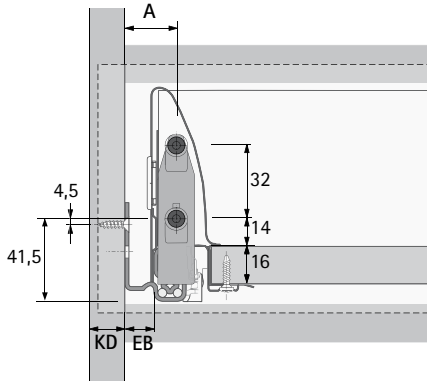

<http://www.hettich.com/short/0c568e>

i

Quadro 25

Quadro V6

Quadro V6+

KD mm	16	18	19
EB mm	12,5	10,5	9,5
Maß A mm	23	21	20

i

- 4 x
3,5 x 25 mm
- 2 x
3,5 x 12 mm
- 8 x / 10 x
4 x 16 mm
- 12 x
3,5 x 12 mm
- 1 x
3,5 x 30 mm

- 1x
- 1x
- 1x

i

	144	176
A	NL + 10	NL + 10
B	LB - 2 x EB - 51,5	LB - 2 x EB - 51,5
C	LB - 2 x EB - 63	LB - 2 x EB - 63
D	144	176

i

Quadro 25

Quadro V6

Quadro V6+

KD mm	16	18	19
EB mm	12,5	10,5	9,5
Maß A mm	23	21	20

i Quadro 25

NL mm	b1 mm	EL mm	X mm	X mm
260	160	50	279	288
300	160	70	315	324
350	160	70	365	374
420	256	82	435	444
470	256	94	485	494
520	256	106	535	544

Quadro V6

NL mm	b1 mm	X mm	X mm
260	160	279	288
300	160	315	324
350	160	365	374
420	224	435	444
470	256	485	494
520	256	535	544

Quadro V6+

NL mm	b1 mm	b2 mm	X mm	X mm
300	160	-	315	324
350	192	-	365	374
420	224	-	435	444
470	256	-	485	494
520	256	-	535	544
620	352	64	635	644