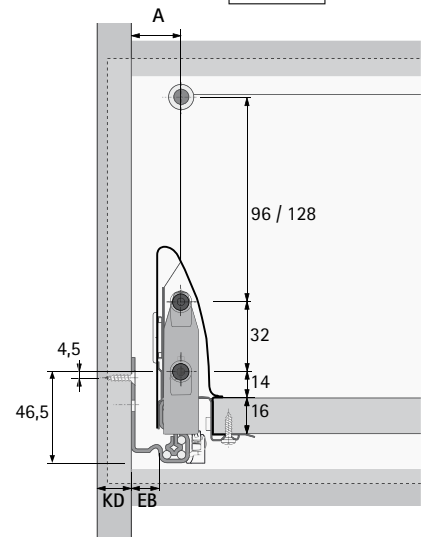

<http://www.hettich.com/short/0c568e>

i

Quadro 25

Quadro V6

Quadro V6+

KD mm	16	18	19
EB mm	12,5	10,5	9,5
Maß A mm	23	21	20

i

- 4 x
3,5 x 25 mm
- 2 x
3,5 x 12 mm
- 8 x / 10 x
4 x 16 mm
- 12 x
3,5 x 12 mm
- 1 x
3,5 x 30 mm

- 1x
- 1x
- 1x

i

	144	176
A	NL + 10	NL + 10
B	LB - 2 x EB - 51,5	LB - 2 x EB - 51,5
C	LB - 2 x EB - 63	LB - 2 x EB - 63
D	144	176

i

Quadro 25

Quadro V6

Quadro V6+

KD mm	16	18	19
EB mm	12,5	10,5	9,5
Maß A mm	23	21	20

i Quadro 25

NL mm	b1 mm	EL mm	X mm	X mm
260	160	50	279	288
300	160	70	315	324
350	160	70	365	374
420	256	82	435	444
470	256	94	485	494
520	256	106	535	544

Quadro V6

NL mm	b1 mm	X mm	X mm
260	160	279	288
300	160	315	324
350	160	365	374
420	224	435	444
470	256	485	494
520	256	535	544

Quadro V6+

NL mm	b1 mm	b2 mm	X mm	X mm
300	160	-	315	324
350	192	-	365	374
420	224	-	435	444
470	256	-	485	494
520	256	-	535	544
620	352	64	635	644