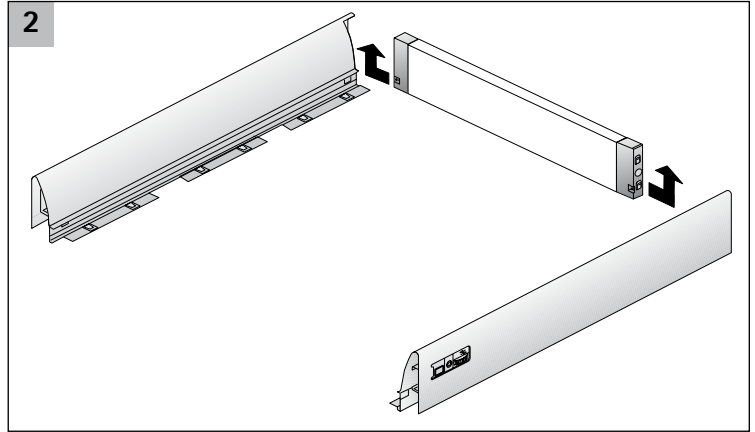

<http://www.hettich.com/short/0c568e>

i

Quadro 25

Quadro V6

Quadro V6+

KD mm	16	18	19
EB mm	12,5	10,5	9,5
Maß A mm	23	21	20

i

- 4 x
3,5 x 25 mm
- 2 x
3,5 x 12 mm
- 8 x / 10 x
4 x 16 mm
- 12 x
3,5 x 12 mm
- 1 x
3,5 x 30 mm

- 1x
- 1x
- 1x

i

	144	176
A	NL + 10	NL + 10
B	LB - 2 x EB - 51,5	LB - 2 x EB - 51,5
C	LB - 2 x EB - 63	LB - 2 x EB - 63
D	144	176

i

Quadro 25

Quadro V6

Quadro V6+

KD mm	16	18	19
EB mm	12,5	10,5	9,5
Maß A mm	23	21	20

i Quadro 25

NL mm	b1 mm	EL mm	X mm	X mm
260	160	50	279	288
300	160	70	315	324
350	160	70	365	374
420	256	82	435	444
470	256	94	485	494
520	256	106	535	544

Quadro V6

NL mm	b1 mm	X mm	X mm
260	160	279	288
300	160	315	324
350	160	365	374
420	224	435	444
470	256	485	494
520	256	535	544