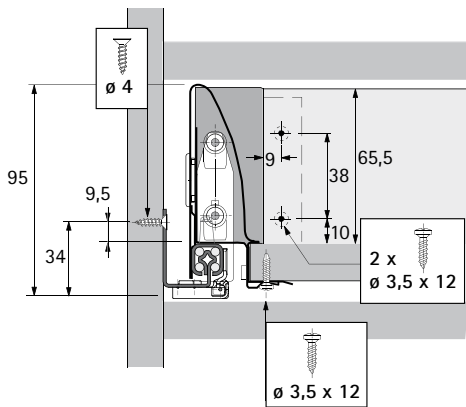

<http://www.hettich.com/short/0c568e>

i

Quadro 25

Quadro V6

Quadro V6+

KD mm	16	18	19
EB mm	12,5	10,5	9,5
Maß A mm	23	21	20

i

- 4 x
3,5 x 25 mm
- 2 x
3,5 x 12 mm
- 8 x / 10 x
4 x 16 mm
- 12 x
3,5 x 12 mm
- 1 x
3,5 x 30 mm

- 1x
- 1x
- 1x

i

	144	176
A	NL + 10	NL + 10
B	LB - 2 x EB - 51,5	LB - 2 x EB - 51,5
C	LB - 2 x EB - 63	LB - 2 x EB - 63
D	144	176

i

Quadro 25

Quadro V6

Quadro V6+

KD mm	16	18	19
EB mm	12,5	10,5	9,5
Maß A mm	23	21	20

i Quadro 25

NL mm	b1 mm	EL mm	X mm	X mm
260	160	50	279	288
300	160	70	315	324
350	160	70	365	374
420	256	82	435	444
470	256	94	485	494
520	256	106	535	544

Quadro V6

NL mm	b1 mm	X mm	X mm
260	160	279	288
300	160	315	324
350	160	365	374
420	224	435	444
470	256	485	494
520	256	535	544

Quadro V6+

NL mm	b1 mm	b2 mm	X mm	X mm
300	160	-	315	324
350	192	-	365	374
420	224	-	435	444
470	256	-	485	494
520	256	-	535	544
620	352	64	635	644