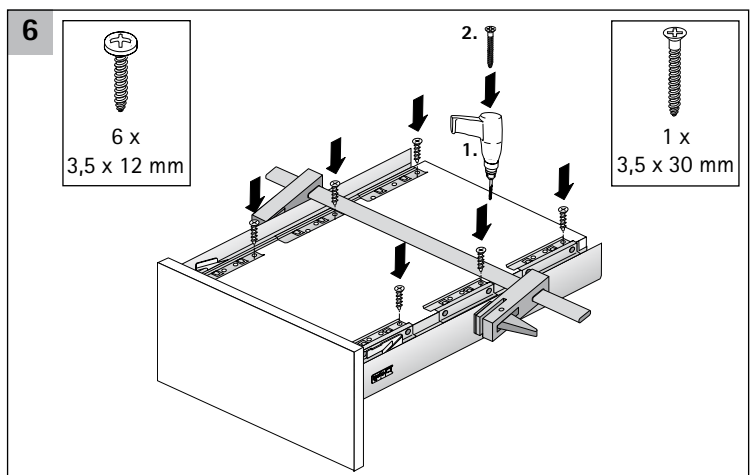

<http://www.hettich.com/short/0c568e>

i

Quadro 25

Quadro V6

Quadro V6+

KD mm	16	18	19
EB mm	12,5	10,5	9,5
Maß A mm	23	21	20

i

- 4 x
3,5 x 25 mm
- 2 x
3,5 x 12 mm
- 8 x / 10 x
4 x 16 mm
- 12 x
3,5 x 12 mm
- 1 x
3,5 x 30 mm

- 1x
- 1x
- 1x

i

	144	176
A	NL + 10	NL + 10
B	LB - 2 x EB - 51,5	LB - 2 x EB - 51,5
C	LB - 2 x EB - 63	LB - 2 x EB - 63
D	144	176

i

Quadro 25

Quadro V6

Quadro V6+

KD mm	16	18	19
EB mm	12,5	10,5	9,5
Maß A mm	23	21	20

i Quadro 25

NL mm	b1 mm	EL mm	X mm	X mm
260	160	50	279	288
300	160	70	315	324
350	160	70	365	374
420	256	82	435	444
470	256	94	485	494
520	256	106	535	544

Quadro V6

NL mm	b1 mm	X mm	X mm
260	160	279	288
300	160	315	324
350	160	365	374
420	224	435	444
470	256	485	494
520	256	535	544

Quadro V6+

NL mm	b1 mm	b2 mm	X mm	X mm
300	160	-	315	324
350	192	-	365	374
420	224	-	435	444
470	256	-	485	494
520	256	-	535	544
620	352	64	635	644