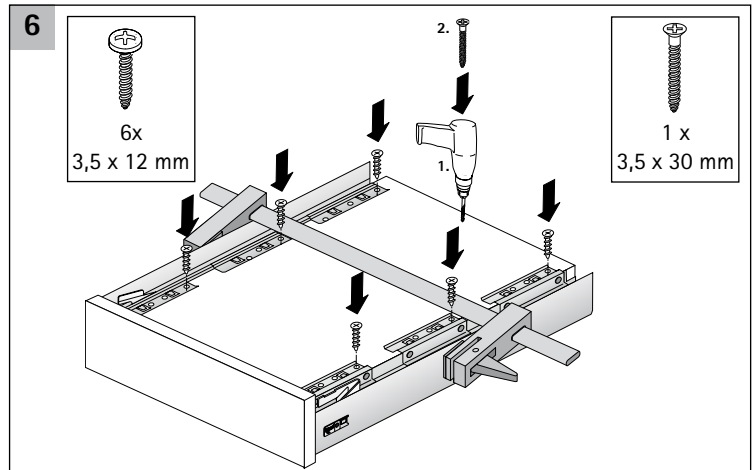

<http://www.hettich.com/short/0c568e>

i

Quadro 25

Quadro V6

Quadro V6+

KD mm	16	18	19
EB mm	12,5	10,5	9,5
Maß A mm	23	21	20

i

- 4 x
3,5 x 25 mm
- 2 x
3,5 x 12 mm
- 8 x / 10 x
4 x 16 mm
- 12 x
3,5 x 12 mm
- 1 x
3,5 x 30 mm

- 1x
- 1x
- 1x

i

	144	176
A	NL + 10	NL + 10
B	LB - 2 x EB - 51,5	LB - 2 x EB - 51,5
C	LB - 2 x EB - 63	LB - 2 x EB - 63
D	144	176

i

Quadro 25

Quadro V6

Quadro V6+

KD mm	16	18	19
EB mm	12,5	10,5	9,5
Maß A mm	23	21	20

i Quadro 25

NL mm	b1 mm	EL mm	X mm	X mm
260	160	50	279	288
300	160	70	315	324
350	160	70	365	374
420	256	82	435	444
470	256	94	485	494
520	256	106	535	544

Quadro V6

NL mm	b1 mm	X mm	X mm
260	160	279	288
300	160	315	324
350	160	365	374
420	224	435	444
470	256	485	494
520	256	535	544

Quadro V6+

NL mm	b1 mm	b2 mm	X mm	X mm
300	160	-	315	324
350	192	-	365	374
420	224	-	435	444
470	256	-	485	494
520	256	-	535	544
620	352	64	635	644