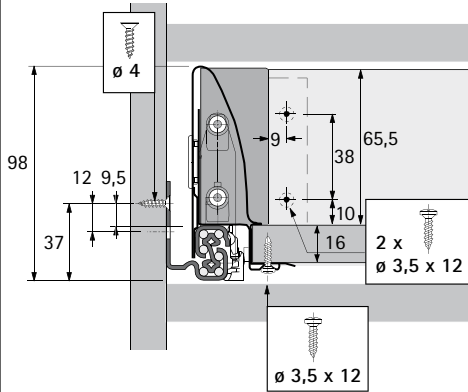

<http://www.hettich.com/short/0c568e>

i

Quadro 25

Quadro V6

Quadro V6+

KD mm	16	18	19
EB mm	12,5	10,5	9,5
Maß A mm	23	21	20

i

- 4 x
3,5 x 25 mm
- 2 x
3,5 x 12 mm
- 8 x / 10 x
4 x 16 mm
- 12 x
3,5 x 12 mm
- 1 x
3,5 x 30 mm

- 1x
- 1x
- 1x

i

	144	176
A	NL + 10	NL + 10
B	LB - 2 x EB - 51,5	LB - 2 x EB - 51,5
C	LB - 2 x EB - 63	LB - 2 x EB - 63
D	144	176

i

Quadro 25

Quadro V6

Quadro V6+

KD mm	16	18	19
EB mm	12,5	10,5	9,5
Maß A mm	23	21	20

i Quadro 25

NL mm	b1 mm	EL mm	X mm	X mm
260	160	50	279	288
300	160	70	315	324
350	160	70	365	374
420	256	82	435	444
470	256	94	485	494
520	256	106	535	544

Quadro V6

NL mm	b1 mm	X mm	X mm
260	160	279	288
300	160	315	324
350	160	365	374
420	224	435	444
470	256	485	494
520	256	535	544

Quadro V6+

NL mm	b1 mm	b2 mm	X mm	X mm
300	160	-	315	324
350	192	-	365	374
420	224	-	435	444
470	256	-	485	494
520	256	-	535	544
620	352	64	635	644