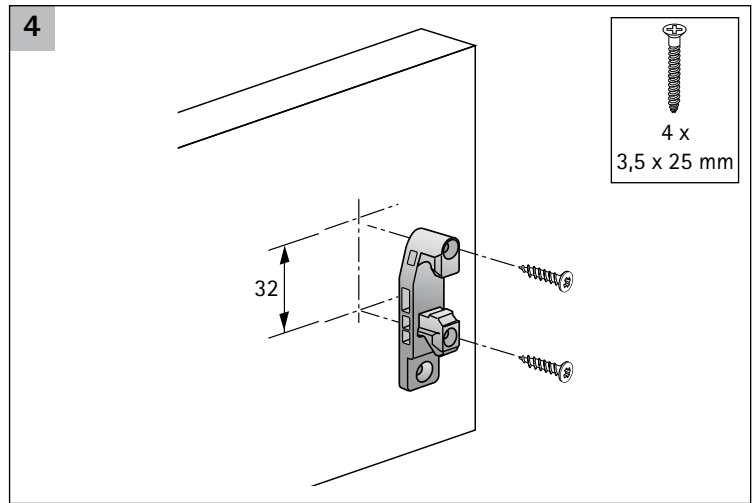

<http://www.hettich.com/short/0c568e>

i

Quadro 25

Quadro V6

Quadro V6+

KD mm	16	18	19
EB mm	12,5	10,5	9,5
Maß A mm	23	21	20

i

- 4 x
3,5 x 25 mm
- 2 x
3,5 x 12 mm
- 8 x / 10 x
4 x 16 mm
- 12 x
3,5 x 12 mm
- 1 x
3,5 x 30 mm

- 1x
- 1x
- 1x

i

	144	176
A	NL + 10	NL + 10
B	LB - 2 x EB - 51,5	LB - 2 x EB - 51,5
C	LB - 2 x EB - 63	LB - 2 x EB - 63
D	144	176

i

Quadro 25

Quadro V6

Quadro V6+

KD mm	16	18	19
EB mm	12,5	10,5	9,5
Maß A mm	23	21	20

i Quadro 25

NL mm	b1 mm	EL mm	X mm	X mm
260	160	50	279	288
300	160	70	315	324
350	160	70	365	374
420	256	82	435	444
470	256	94	485	494
520	256	106	535	544

Quadro V6

NL mm	b1 mm	X mm	X mm
260	160	279	288
300	160	315	324
350	160	365	374
420	224	435	444
470	256	485	494
520	256	535	544

Quadro V6+

NL mm	b1 mm	b2 mm	X mm	X mm
300	160	-	315	324
350	192	-	365	374
420	224	-	435	444
470	256	-	485	494
520	256	-	535	544
620	352	64	635	644