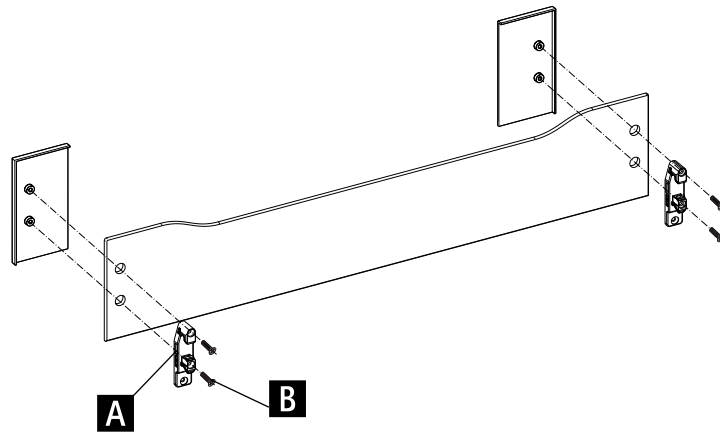

# InnoTech/InnoTech Atira

Innenauszug 200, Höhe 70 mm  
Inside Pan Drawer 200, height 70 mm

Technik für Möbel

**A**

**B**

**i**

1

2