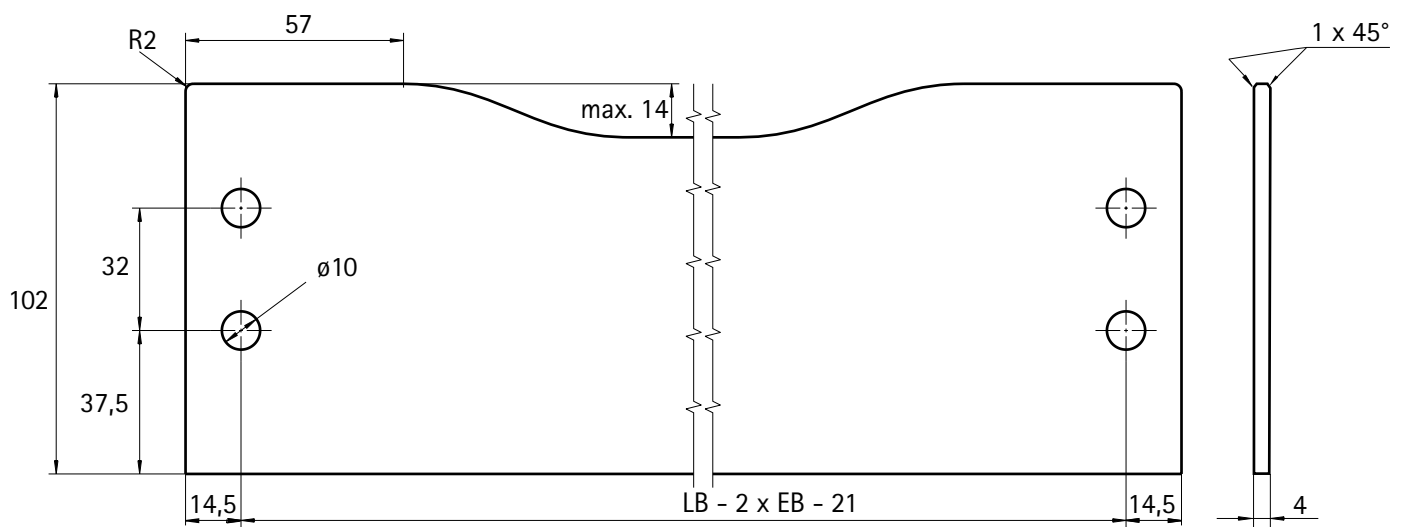

# InnoTech/InnoTech Atira

Innenauszug 200, Höhe 70 mm  
Inside Pan Drawer 200, height 70 mm

Technik für Möbel

**A**

**B**

**i**

1

2