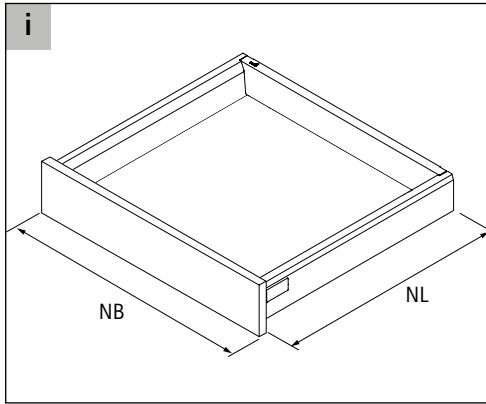

OrgaTray 440

i

T	370														
-	440														
T	441					*	*	*	*	*	*	*	*	*	*
-	520														
T	581							*	*	*	*	*	*	*	*
-	620														
B	175-200	201-250	251-300	301-350	351-400	401-450	451-500	501-550	601-650	701-750	801-850	901-950	1091-1150		
NB IT	275	300	350	400	450	500	550	600	700	800	900	1000	1200	1200	
NB AT	300	350	400	450	500	550	600	700	800	900	1000				

* = Einsatz von Messer- und Gewürzhaltern möglich

T = Tiefe B = Breite NB = Nennbreite