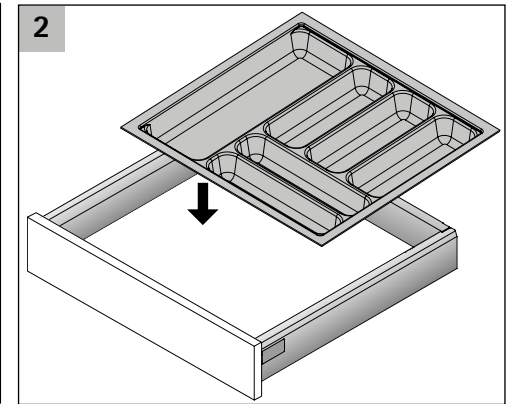

OrgaTray 440

i

T	370														
-	440														
T	441					*	*	*	*	*	*	*	*	*	*
-	520														
T	581							*	*	*	*	*	*	*	*
-	620														
B	175-200	201-250	251-300	301-350	351-400	401-450	451-500	501-550	601-650	701-750	801-850	901-950	1091-1150		
NB IT	275	300	350	400	450	500	550	600	700	800	900	1000	1200	1200	
NB AT	300	350	400	450	500	550	600	700	800	900	1000				

* = Einsatz von Messer- und Gewürzhaltern möglich

T = Tiefe B = Breite NB = Nennbreite