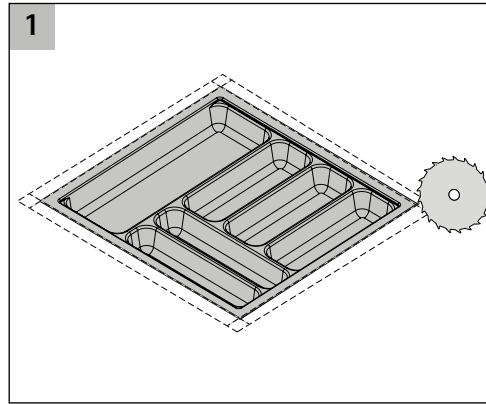

OrgaTray 440

i

T	370														
-	440														
T	441					*	*	*	*	*	*	*	*	*	*
-	520														
T	581							*	*	*	*	*	*	*	*
-	620														
B	175-200	201-250	251-300	301-350	351-400	401-450	451-500	501-550	601-650	701-750	801-850	901-950	1091-1150		
NB IT	275	300	350	400	450	500	550	600	700	800	900	1000	1200	1200	
NB AT	300	350	400	450	500	550	600	700	800	900	1000				

* = Einsatz von Messer- und Gewürzhaltern möglich

T = Tiefe B = Breite NB = Nennbreite