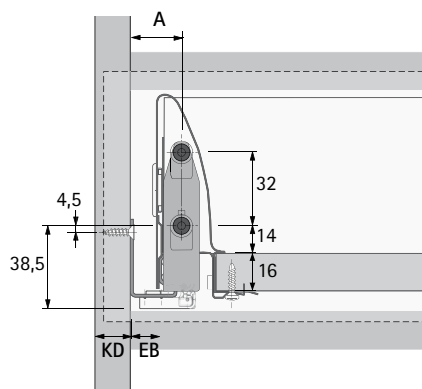

<http://www.hettich.com/short/0c568e>

i

Quadro 25

Quadro V6

Quadro V6+

KD mm	16	18	19
EB mm	12,5	10,5	9,5
Maß A mm	23	21	20

i

- 4 x 3,5 x 25 mm 
- 2 x 3,5 x 12 mm 
- 8 x / 10 x 4 x 16 mm 
- 12 x 3,5 x 12 mm 
- 1 x 3,5 x 30 mm 

- 1x 
- 1x 
- 1x 

i

	144	176
A	NL + 10	NL + 10
B	LB - 2 x EB - 51,5	LB - 2 x EB - 51,5
C	LB - 2 x EB - 63	LB - 2 x EB - 63
D	144	176

i

Quadro 25

Quadro V6

Quadro V6+

KD mm	16	18	19
EB mm	12,5	10,5	9,5
Maß A mm	23	21	20

i Quadro 25

NL mm	b1 mm	EL mm	X mm	X mm
260	160	50	279	288
300	160	70	315	324
350	160	70	365	374
420	256	82	435	444
470	256	94	485	494
520	256	106	535	544

Quadro V6

NL mm	b1 mm	X mm	X mm
260	160	279	288
300	160	315	324
350	160	365	374
420	224	435	444
470	256	485	494
520	256	535	544

Quadro V6+

NL mm	b1 mm	b2 mm	X mm	X mm
300	160	-	315	324
350	192	-	365	374
420	224	-	435	444
470	256	-	485	494
520	256	-	535	544
620	352	64	635	644