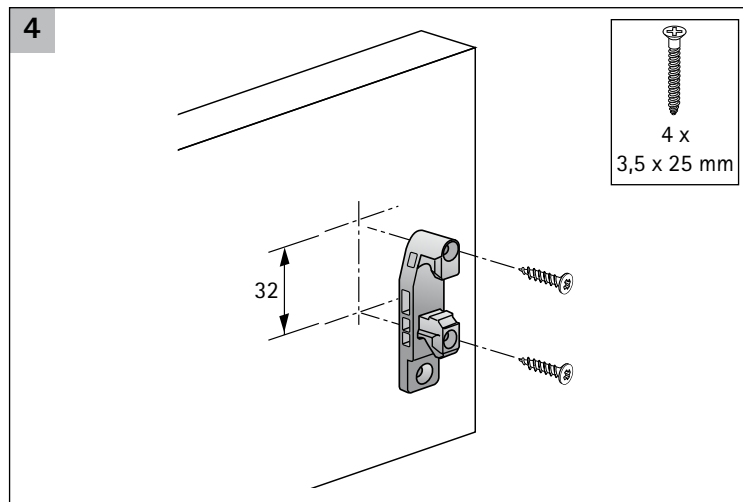

<http://www.hettich.com/short/0c568e>

i

Quadro 25

Quadro V6

Quadro V6+

KD mm	16	18	19
EB mm	12,5	10,5	9,5
Maß A mm	23	21	20

i

- 4 x 3,5 x 25 mm 
- 2 x 3,5 x 12 mm 
- 8 x / 10 x 4 x 16 mm 
- 12 x 3,5 x 12 mm 
- 1 x 3,5 x 30 mm 

- 1x 
- 1x 
- 1x 

i

	144	176
A	NL + 10	NL + 10
B	LB - 2 x EB - 51,5	LB - 2 x EB - 51,5
C	LB - 2 x EB - 63	LB - 2 x EB - 63
D	144	176

i

Quadro 25

Quadro V6

Quadro V6+

KD mm	16	18	19
EB mm	12,5	10,5	9,5
Maß A mm	23	21	20

i Quadro 25

NL mm	b1 mm	EL mm	X mm	X mm
260	160	50	279	288
300	160	70	315	324
350	160	70	365	374
420	256	82	435	444
470	256	94	485	494
520	256	106	535	544

Quadro V6

NL mm	b1 mm	X mm	X mm
260	160	279	288
300	160	315	324
350	160	365	374
420	224	435	444
470	256	485	494
520	256	535	544

Quadro V6+

NL mm	b1 mm	b2 mm	X mm	X mm
300	160	-	315	324
350	192	-	365	374
420	224	-	435	444
470	256	-	485	494
520	256	-	535	544
620	352	64	635	644