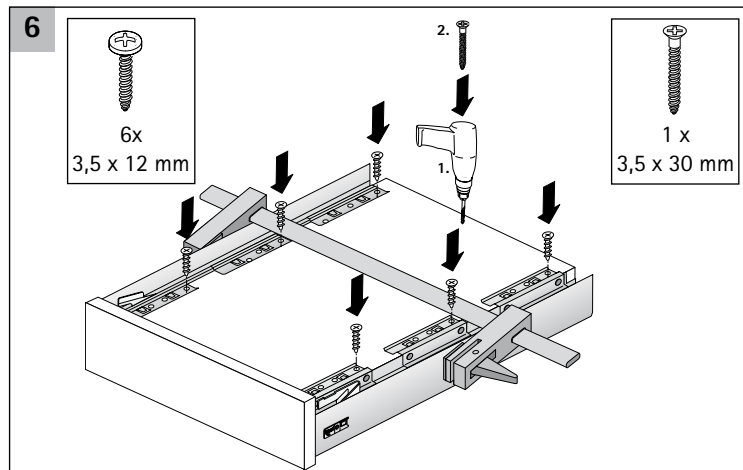

<http://www.hettich.com/short/0c568e>

i

Quadro 25

Quadro V6

Quadro V6+

KD mm	16	18	19
EB mm	12,5	10,5	9,5
Maß A mm	23	21	20

i

- 4 x 3,5 x 25 mm 
- 2 x 3,5 x 12 mm 
- 8 x / 10 x 4 x 16 mm 
- 12 x 3,5 x 12 mm 
- 1 x 3,5 x 30 mm 

- 1x 
- 1x 
- 1x 

i

	144	176
A	NL + 10	NL + 10
B	LB - 2 x EB - 51,5	LB - 2 x EB - 51,5
C	LB - 2 x EB - 63	LB - 2 x EB - 63
D	144	176

i

Quadro 25

Quadro V6

Quadro V6+

KD mm	16	18	19
EB mm	12,5	10,5	9,5
Maß A mm	23	21	20

i Quadro 25

NL mm	b1 mm	EL mm	X mm	X mm
260	160	50	279	288
300	160	70	315	324
350	160	70	365	374
420	256	82	435	444
470	256	94	485	494
520	256	106	535	544

Quadro V6

NL mm	b1 mm	X mm	X mm
260	160	279	288
300	160	315	324
350	160	365	374
420	224	435	444
470	256	485	494
520	256	535	544

Quadro V6+

NL mm	b1 mm	b2 mm	X mm	X mm
300	160	-	315	324
350	192	-	365	374
420	224	-	435	444
470	256	-	485	494
520	256	-	535	544
620	352	64	635	644