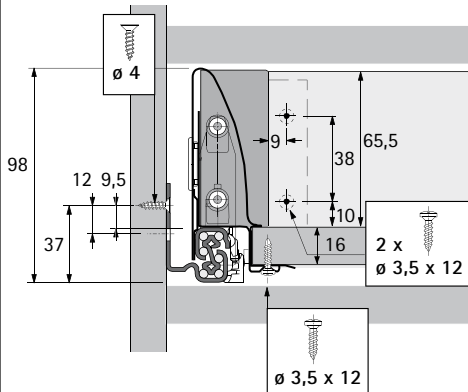

<http://www.hettich.com/short/0c568e>

i

Quadro 25

Quadro V6

Quadro V6+

KD mm	16	18	19
EB mm	12,5	10,5	9,5
Maß A mm	23	21	20

i

- 4 x 3,5 x 25 mm 
- 2 x 3,5 x 12 mm 
- 8 x / 10 x 4 x 16 mm 
- 12 x 3,5 x 12 mm 
- 1 x 3,5 x 30 mm 

- 1x 
- 1x 
- 1x 

i

	144	176
A	NL + 10	NL + 10
B	LB - 2 x EB - 51,5	LB - 2 x EB - 51,5
C	LB - 2 x EB - 63	LB - 2 x EB - 63
D	144	176

i

Quadro 25

Quadro V6

Quadro V6+

KD mm	16	18	19
EB mm	12,5	10,5	9,5
Maß A mm	23	21	20

i Quadro 25

NL mm	b1 mm	EL mm	X mm	X mm
260	160	50	279	288
300	160	70	315	324
350	160	70	365	374
420	256	82	435	444
470	256	94	485	494
520	256	106	535	544

Quadro V6

NL mm	b1 mm	X mm	X mm
260	160	279	288
300	160	315	324
350	160	365	374
420	224	435	444
470	256	485	494
520	256	535	544

Quadro V6+

NL mm	b1 mm	b2 mm	X mm	X mm
300	160	-	315	324
350	192	-	365	374
420	224	-	435	444
470	256	-	485	494
520	256	-	535	544
620	352	64	635	644