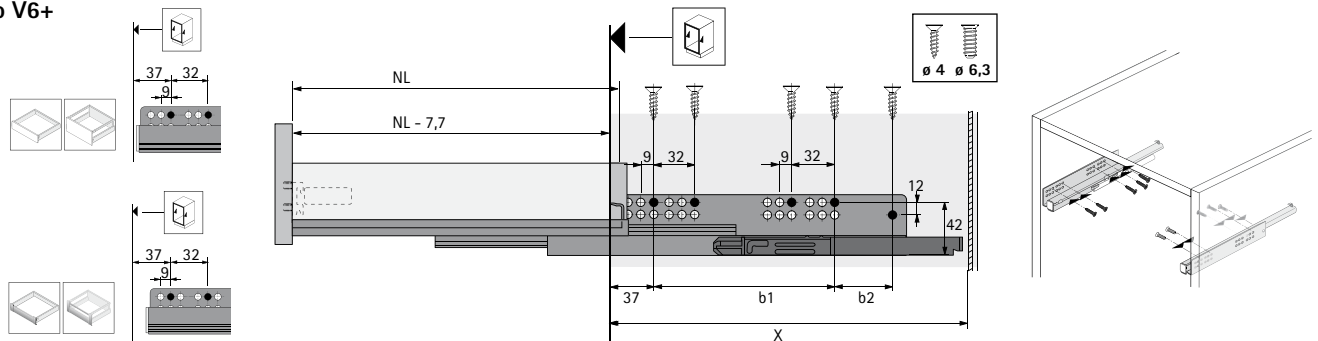

<http://www.hettich.com/short/0c568e>

i

Quadro 25

Quadro V6

Quadro V6+

KD mm	16	18	19
EB mm	12,5	10,5	9,5
Maß A mm	23	21	20

i

- 4 x 3,5 x 25 mm 
- 2 x 3,5 x 12 mm 
- 8 x / 10 x 4 x 16 mm 
- 12 x 3,5 x 12 mm 
- 1 x 3,5 x 30 mm 

- 1x 
- 1x 
- 1x 

i

	144	176
A	NL + 10	NL + 10
B	LB - 2 x EB - 51,5	LB - 2 x EB - 51,5
C	LB - 2 x EB - 63	LB - 2 x EB - 63
D	144	176

i

Quadro 25

Quadro V6

Quadro V6+

KD mm	16	18	19
EB mm	12,5	10,5	9,5
Maß A mm	23	21	20

i Quadro 25

NL mm	b1 mm	EL mm	X mm	X mm
260	160	50	279	288
300	160	70	315	324
350	160	70	365	374
420	256	82	435	444
470	256	94	485	494
520	256	106	535	544

Quadro V6

NL mm	b1 mm	X mm	X mm
260	160	279	288
300	160	315	324
350	160	365	374
420	224	435	444
470	256	485	494
520	256	535	544

Quadro V6+

NL mm	b1 mm	b2 mm	X mm	X mm
300	160	-	315	324
350	192	-	365	374
420	224	-	435	444
470	256	-	485	494
520	256	-	535	544
620	352	64	635	644