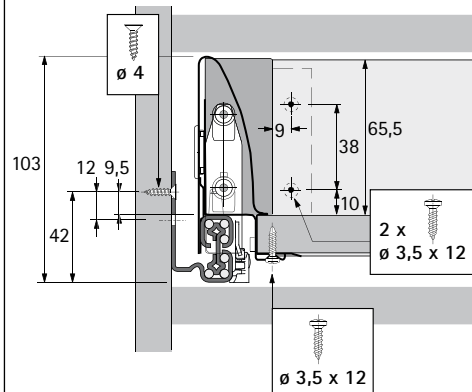

<http://www.hettich.com/short/0c568e>

i

Quadro 25

Quadro V6

Quadro V6+

KD mm	16	18	19
EB mm	12,5	10,5	9,5
Maß A mm	23	21	20

i

- 4 x 3,5 x 25 mm 
- 2 x 3,5 x 12 mm 
- 8 x / 10 x 4 x 16 mm 
- 12 x 3,5 x 12 mm 
- 1 x 3,5 x 30 mm 

- 1x 
- 1x 
- 1x 

i

	144	176
A	NL + 10	NL + 10
B	LB - 2 x EB - 51,5	LB - 2 x EB - 51,5
C	LB - 2 x EB - 63	LB - 2 x EB - 63
D	144	176

i

Quadro 25

Quadro V6

Quadro V6+

KD mm	16	18	19
EB mm	12,5	10,5	9,5
Maß A mm	23	21	20

i Quadro 25

NL mm	b1 mm	EL mm	X mm	X mm
260	160	50	279	288
300	160	70	315	324
350	160	70	365	374
420	256	82	435	444
470	256	94	485	494
520	256	106	535	544

Quadro V6

NL mm	b1 mm	X mm	X mm
260	160	279	288
300	160	315	324
350	160	365	374
420	224	435	444
470	256	485	494
520	256	535	544

Quadro V6+

NL mm	b1 mm	b2 mm	X mm	X mm
300	160	-	315	324
350	192	-	365	374
420	224	-	435	444
470	256	-	485	494
520	256	-	535	544
620	352	64	635	644