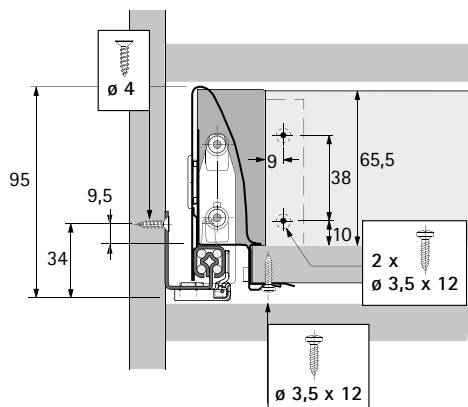

<http://www.hettich.com/short/0c568e>

i

Quadro 25

Quadro V6

Quadro V6+

KD mm	16	18	19
EB mm	12,5	10,5	9,5
Maß A mm	23	21	20

i

- 4 x 3,5 x 25 mm 
- 2 x 3,5 x 12 mm 
- 8 x / 10 x 4 x 16 mm 
- 12 x 3,5 x 12 mm 
- 1 x 3,5 x 30 mm 

- 1x 
- 1x 
- 1x 

i

	144	176
A	NL + 10	NL + 10
B	LB - 2 x EB - 51,5	LB - 2 x EB - 51,5
C	LB - 2 x EB - 63	LB - 2 x EB - 63
D	144	176

i

Quadro 25

Quadro V6

Quadro V6+

KD mm	16	18	19
EB mm	12,5	10,5	9,5
Maß A mm	23	21	20

i Quadro 25

NL mm	b1 mm	EL mm	X mm	X mm
260	160	50	279	288
300	160	70	315	324
350	160	70	365	374
420	256	82	435	444
470	256	94	485	494
520	256	106	535	544

Quadro V6

NL mm	b1 mm	X mm	X mm
260	160	279	288
300	160	315	324
350	160	365	374
420	224	435	444
470	256	485	494
520	256	535	544

Quadro V6+

NL mm	b1 mm	b2 mm	X mm	X mm
300	160	-	315	324
350	192	-	365	374
420	224	-	435	444
470	256	-	485	494
520	256	-	535	544
620	352	64	635	644