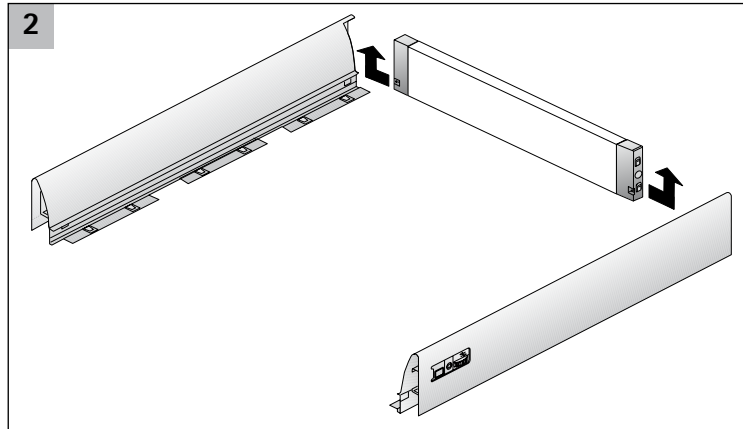

<http://www.hettich.com/short/0c568e>

i

Quadro 25

Quadro V6

Quadro V6+

KD mm	16	18	19
EB mm	12,5	10,5	9,5
Maß A mm	23	21	20

i

- 4 x 3,5 x 25 mm 
- 2 x 3,5 x 12 mm 
- 8 x / 10 x 4 x 16 mm 
- 12 x 3,5 x 12 mm 
- 1 x 3,5 x 30 mm 

- 1x 
- 1x 
- 1x 

i

	144	176
A	NL + 10	NL + 10
B	LB - 2 x EB - 51,5	LB - 2 x EB - 51,5
C	LB - 2 x EB - 63	LB - 2 x EB - 63
D	144	176

i

Quadro 25

Quadro V6

Quadro V6+

KD mm	16	18	19
EB mm	12,5	10,5	9,5
Maß A mm	23	21	20

i Quadro 25

NL mm	b1 mm	EL mm	X mm	X mm
260	160	50	279	288
300	160	70	315	324
350	160	70	365	374
420	256	82	435	444
470	256	94	485	494
520	256	106	535	544

Quadro V6

NL mm	b1 mm	X mm	X mm
260	160	279	288
300	160	315	324
350	160	365	374
420	224	435	444
470	256	485	494
520	256	535	544