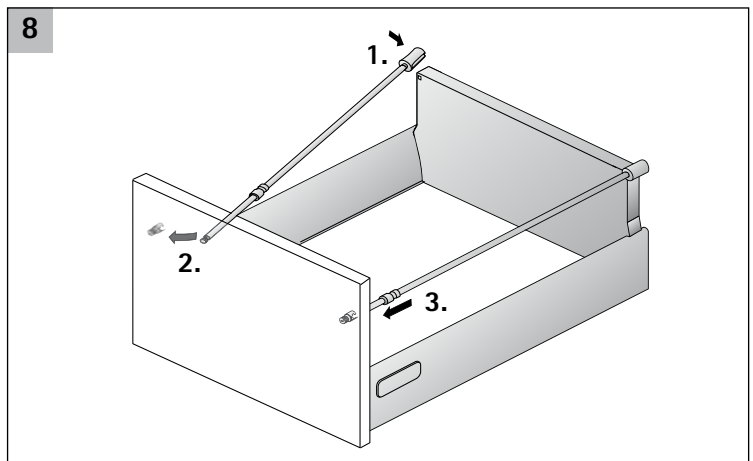

<http://www.hettich.com/short/0c568e>

i

Quadro 25

Quadro V6

Quadro V6+

KD mm	16	18	19
EB mm	12,5	10,5	9,5
Maß A mm	23	21	20

i

- 4 x 3,5 x 25 mm 
- 2 x 3,5 x 12 mm 
- 8 x / 10 x 4 x 16 mm 
- 12 x 3,5 x 12 mm 
- 1 x 3,5 x 30 mm 

- 1x 
- 1x 
- 1x 

i

	144	176
A	NL + 10	NL + 10
B	LB - 2 x EB - 51,5	LB - 2 x EB - 51,5
C	LB - 2 x EB - 63	LB - 2 x EB - 63
D	144	176

i

Quadro 25

Quadro V6

Quadro V6+

KD mm	16	18	19
EB mm	12,5	10,5	9,5
Maß A mm	23	21	20

i Quadro 25

NL mm	b1 mm	EL mm	X mm	X mm
260	160	50	279	288
300	160	70	315	324
350	160	70	365	374
420	256	82	435	444
470	256	94	485	494
520	256	106	535	544

Quadro V6

NL mm	b1 mm	X mm	X mm
260	160	279	288
300	160	315	324
350	160	365	374
420	224	435	444
470	256	485	494
520	256	535	544