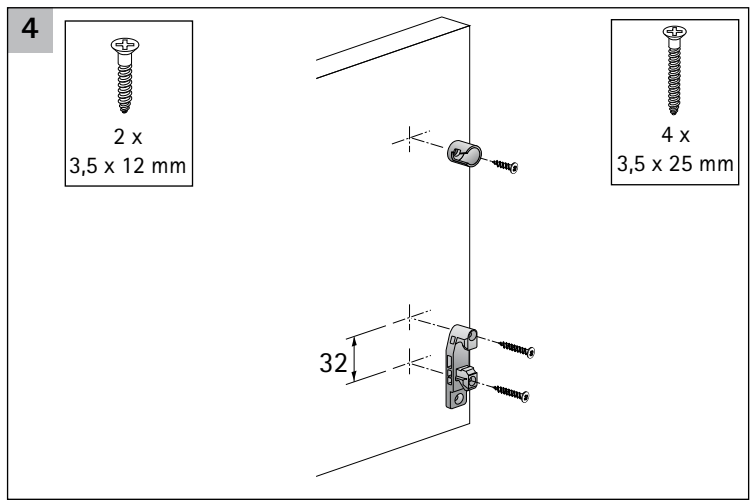

<http://www.hettich.com/short/0c568e>

i

Quadro 25

Quadro V6

Quadro V6+

KD mm	16	18	19
EB mm	12,5	10,5	9,5
Maß A mm	23	21	20

i

- 4 x 3,5 x 25 mm 
- 2 x 3,5 x 12 mm 
- 8 x / 10 x 4 x 16 mm 
- 12 x 3,5 x 12 mm 
- 1 x 3,5 x 30 mm 

- 1x 
- 1x 
- 1x 

i

	144	176
A	NL + 10	NL + 10
B	LB - 2 x EB - 51,5	LB - 2 x EB - 51,5
C	LB - 2 x EB - 63	LB - 2 x EB - 63
D	144	176

i

Quadro 25

Quadro V6

Quadro V6+

KD mm	16	18	19
EB mm	12,5	10,5	9,5
Maß A mm	23	21	20

i Quadro 25

NL mm	b1 mm	EL mm	X mm	X mm
260	160	50	279	288
300	160	70	315	324
350	160	70	365	374
420	256	82	435	444
470	256	94	485	494
520	256	106	535	544

Quadro V6

NL mm	b1 mm	X mm	X mm
260	160	279	288
300	160	315	324
350	160	365	374
420	224	435	444
470	256	485	494
520	256	535	544

Quadro V6+

NL mm	b1 mm	b2 mm	X mm	X mm
300	160	-	315	324
350	192	-	365	374
420	224	-	435	444
470	256	-	485	494
520	256	-	535	544
620	352	64	635	644