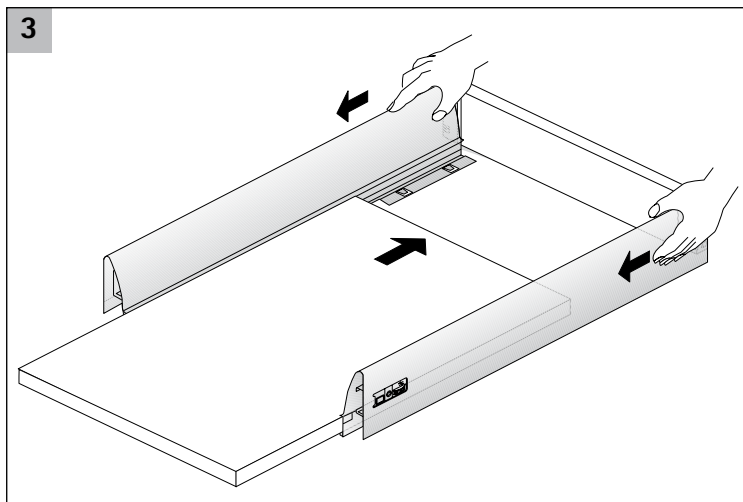

<http://www.hettich.com/short/0c568e>

i

Quadro 25

Quadro V6

Quadro V6+

KD mm	16	18	19
EB mm	12,5	10,5	9,5
Maß A mm	23	21	20

i

- 4 x 3,5 x 25 mm 
- 2 x 3,5 x 12 mm 
- 8 x / 10 x 4 x 16 mm 
- 12 x 3,5 x 12 mm 
- 1 x 3,5 x 30 mm 

- 1x 
- 1x 
- 1x 

i

	144	176
A	NL + 10	NL + 10
B	LB - 2 x EB - 51,5	LB - 2 x EB - 51,5
C	LB - 2 x EB - 63	LB - 2 x EB - 63
D	144	176

i

Quadro 25

Quadro V6

Quadro V6+

KD mm	16	18	19
EB mm	12,5	10,5	9,5
Maß A mm	23	21	20

i Quadro 25

NL mm	b1 mm	EL mm	X mm	X mm
260	160	50	279	288
300	160	70	315	324
350	160	70	365	374
420	256	82	435	444
470	256	94	485	494
520	256	106	535	544

Quadro V6

NL mm	b1 mm	X mm	X mm
260	160	279	288
300	160	315	324
350	160	365	374
420	224	435	444
470	256	485	494
520	256	535	544