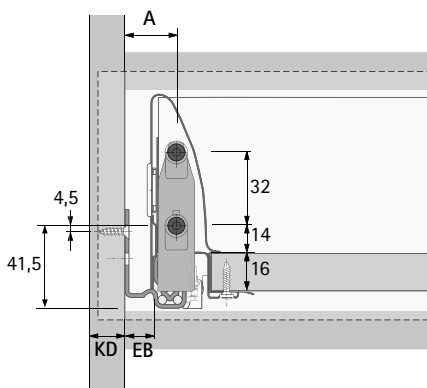

<http://www.hettich.com/short/0c568e>

i

Quadro 25

Quadro V6

Quadro V6+

KD mm	16	18	19
EB mm	12,5	10,5	9,5
Maß A mm	23	21	20

i

- 4 x 3,5 x 25 mm 
- 2 x 3,5 x 12 mm 
- 8 x / 10 x 4 x 16 mm 
- 12 x 3,5 x 12 mm 
- 1 x 3,5 x 30 mm 

- 1x 
- 1x 
- 1x 

i

	144	176
A	NL + 10	NL + 10
B	LB - 2 x EB - 51,5	LB - 2 x EB - 51,5
C	LB - 2 x EB - 63	LB - 2 x EB - 63
D	144	176

i

Quadro 25

Quadro V6

Quadro V6+

KD mm	16	18	19
EB mm	12,5	10,5	9,5
Maß A mm	23	21	20

i Quadro 25

NL mm	b1 mm	EL mm	X mm	X mm
260	160	50	279	288
300	160	70	315	324
350	160	70	365	374
420	256	82	435	444
470	256	94	485	494
520	256	106	535	544

Quadro V6

NL mm	b1 mm	X mm	X mm
260	160	279	288
300	160	315	324
350	160	365	374
420	224	435	444
470	256	485	494
520	256	535	544

Quadro V6+

NL mm	b1 mm	b2 mm	X mm	X mm
300	160	-	315	324
350	192	-	365	374
420	224	-	435	444
470	256	-	485	494
520	256	-	535	544
620	352	64	635	644