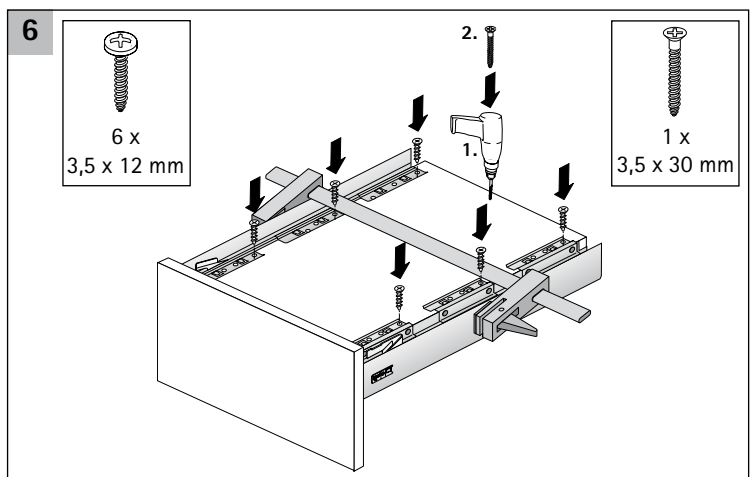

<http://www.hettich.com/short/0c568e>

i

Quadro 25

Quadro V6

Quadro V6+

KD mm	16	18	19
EB mm	12,5	10,5	9,5
Maß A mm	23	21	20

i

- 4 x 3,5 x 25 mm 
- 2 x 3,5 x 12 mm 
- 8 x / 10 x 4 x 16 mm 
- 12 x 3,5 x 12 mm 
- 1 x 3,5 x 30 mm 

- 1x 
- 1x 
- 1x 

i

	144	176
A	NL + 10	NL + 10
B	LB - 2 x EB - 51,5	LB - 2 x EB - 51,5
C	LB - 2 x EB - 63	LB - 2 x EB - 63
D	144	176

i

Quadro 25

Quadro V6

Quadro V6+

KD mm	16	18	19
EB mm	12,5	10,5	9,5
Maß A mm	23	21	20

i Quadro 25

NL mm	b1 mm	EL mm	X mm	X mm
260	160	50	279	288
300	160	70	315	324
350	160	70	365	374
420	256	82	435	444
470	256	94	485	494
520	256	106	535	544

Quadro V6

NL mm	b1 mm	X mm	X mm
260	160	279	288
300	160	315	324
350	160	365	374
420	224	435	444
470	256	485	494
520	256	535	544

Quadro V6+

NL mm	b1 mm	b2 mm	X mm	X mm
300	160	-	315	324
350	192	-	365	374
420	224	-	435	444
470	256	-	485	494
520	256	-	535	544
620	352	64	635	644