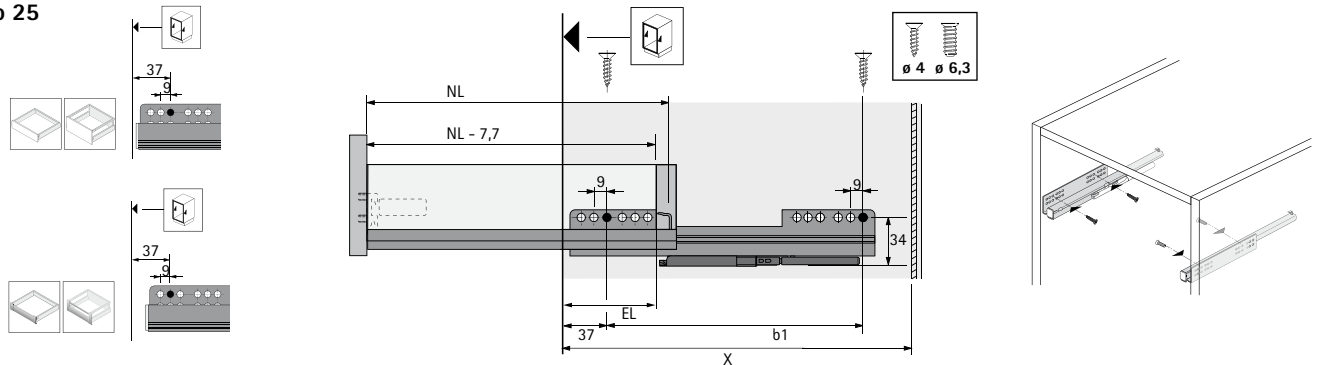

<http://www.hettich.com/short/0c568e>

i

Quadro 25

Quadro V6

Quadro V6+

KD mm	16	18	19
EB mm	12,5	10,5	9,5
Maß A mm	23	21	20

i

- 4 x 3,5 x 25 mm 
- 2 x 3,5 x 12 mm 
- 8 x / 10 x 4 x 16 mm 
- 12 x 3,5 x 12 mm 
- 1 x 3,5 x 30 mm 

- 1x 
- 1x 
- 1x 

i

	144	176
A	NL + 10	NL + 10
B	LB - 2 x EB - 51,5	LB - 2 x EB - 51,5
C	LB - 2 x EB - 63	LB - 2 x EB - 63
D	144	176

i

Quadro 25

Quadro V6

Quadro V6+

KD mm	16	18	19
EB mm	12,5	10,5	9,5
Maß A mm	23	21	20

i Quadro 25

NL mm	b1 mm	EL mm	X mm	X mm
260	160	50	279	288
300	160	70	315	324
350	160	70	365	374
420	256	82	435	444
470	256	94	485	494
520	256	106	535	544

Quadro V6

NL mm	b1 mm	X mm	X mm
260	160	279	288
300	160	315	324
350	160	365	374
420	224	435	444
470	256	485	494
520	256	535	544

Quadro V6+

NL mm	b1 mm	b2 mm	X mm	X mm
300	160	-	315	324
350	192	-	365	374
420	224	-	435	444
470	256	-	485	494
520	256	-	535	544
620	352	64	635	644