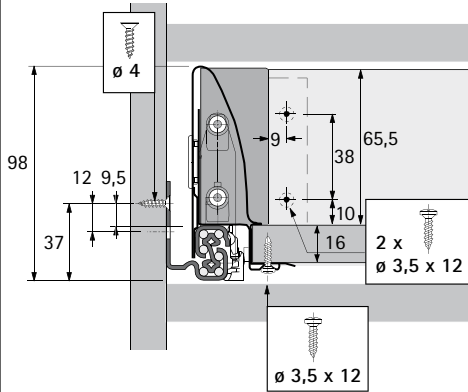

<http://www.hettich.com/short/0c568e>

i

Quadro 25

Quadro V6

Quadro V6+

KD mm	16	18	19
EB mm	12,5	10,5	9,5
Maß A mm	23	21	20

i

- 4 x 3,5 x 25 mm 
- 2 x 3,5 x 12 mm 
- 8 x / 10 x 4 x 16 mm 
- 12 x 3,5 x 12 mm 
- 1 x 3,5 x 30 mm 

- 1x 
- 1x 
- 1x 

i

	144	176
A	NL + 10	NL + 10
B	LB - 2 x EB - 51,5	LB - 2 x EB - 51,5
C	LB - 2 x EB - 63	LB - 2 x EB - 63
D	144	176

i

Quadro 25

Quadro V6

Quadro V6+

KD mm	16	18	19
EB mm	12,5	10,5	9,5
Maß A mm	23	21	20

i Quadro 25

NL mm	b1 mm	EL mm	X mm	X mm
260	160	50	279	288
300	160	70	315	324
350	160	70	365	374
420	256	82	435	444
470	256	94	485	494
520	256	106	535	544

Quadro V6

NL mm	b1 mm	X mm	X mm
260	160	279	288
300	160	315	324
350	160	365	374
420	224	435	444
470	256	485	494
520	256	535	544

Quadro V6+

NL mm	b1 mm	b2 mm	X mm	X mm
300	160	-	315	324
350	192	-	365	374
420	224	-	435	444
470	256	-	485	494
520	256	-	535	544
620	352	64	635	644