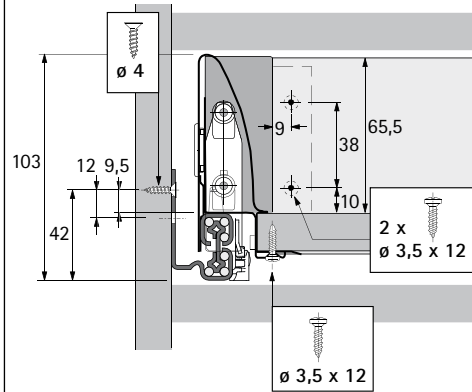

<http://www.hettich.com/short/0c568e>

i

Quadro 25

Quadro V6

Quadro V6+

KD mm	16	18	19
EB mm	12,5	10,5	9,5
Maß A mm	23	21	20

i

- 4 x 3,5 x 25 mm 
- 2 x 3,5 x 12 mm 
- 8 x / 10 x 4 x 16 mm 
- 12 x 3,5 x 12 mm 
- 1 x 3,5 x 30 mm 

- 1x 
- 1x 
- 1x 

i

	144	176
A	NL + 10	NL + 10
B	LB - 2 x EB - 51,5	LB - 2 x EB - 51,5
C	LB - 2 x EB - 63	LB - 2 x EB - 63
D	144	176

i

Quadro 25

Quadro V6

Quadro V6+

KD mm	16	18	19
EB mm	12,5	10,5	9,5
Maß A mm	23	21	20

i Quadro 25

NL mm	b1 mm	EL mm	X mm	X mm
260	160	50	279	288
300	160	70	315	324
350	160	70	365	374
420	256	82	435	444
470	256	94	485	494
520	256	106	535	544

Quadro V6

NL mm	b1 mm	X mm	X mm
260	160	279	288
300	160	315	324
350	160	365	374
420	224	435	444
470	256	485	494
520	256	535	544

Quadro V6+

NL mm	b1 mm	b2 mm	X mm	X mm
300	160	-	315	324
350	192	-	365	374
420	224	-	435	444
470	256	-	485	494
520	256	-	535	544
620	352	64	635	644