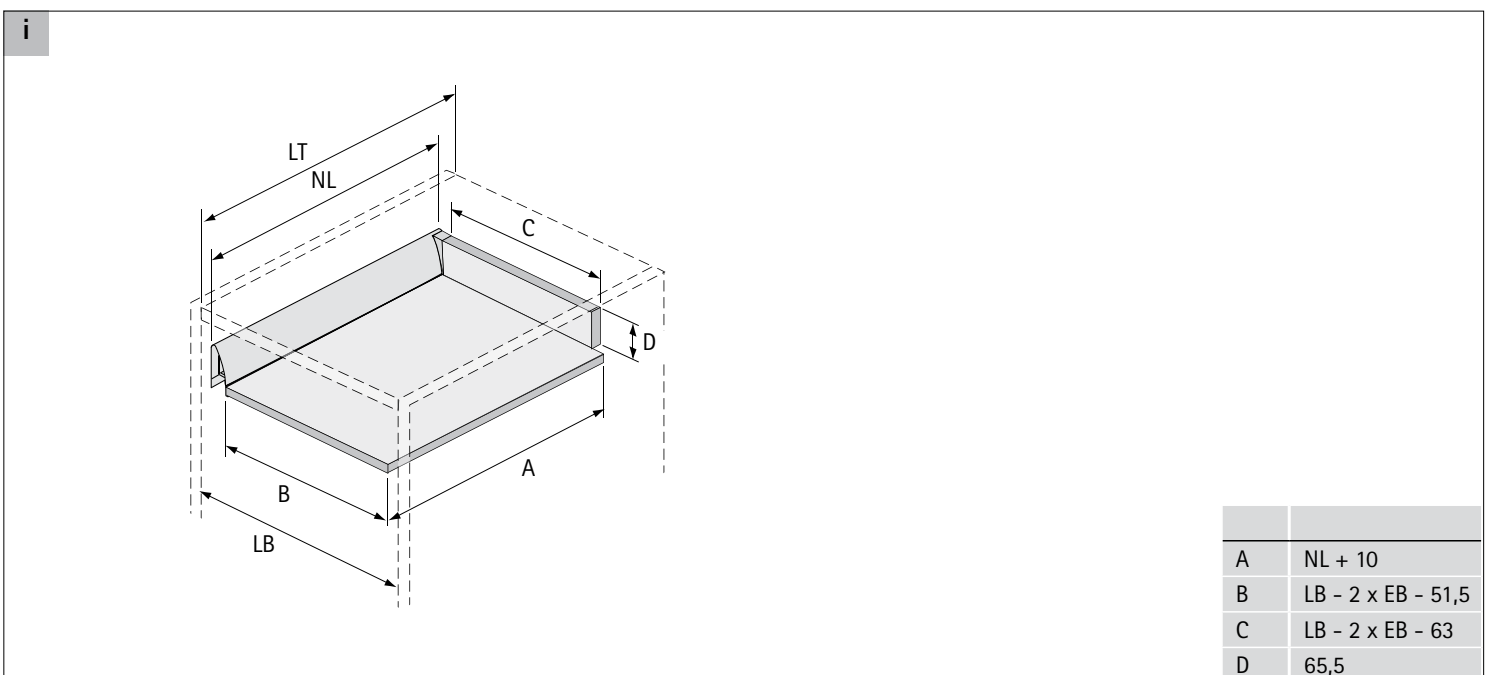

<http://www.hettich.com/short/0c568e>

i

Quadro 25

Quadro V6

Quadro V6+

KD mm	16	18	19
EB mm	12,5	10,5	9,5
Maß A mm	23	21	20

i

- 4 x 3,5 x 25 mm 
- 2 x 3,5 x 12 mm 
- 8 x / 10 x 4 x 16 mm 
- 12 x 3,5 x 12 mm 
- 1 x 3,5 x 30 mm 

- 1x 
- 1x 
- 1x 

i

	144	176
A	NL + 10	NL + 10
B	LB - 2 x EB - 51,5	LB - 2 x EB - 51,5
C	LB - 2 x EB - 63	LB - 2 x EB - 63
D	144	176

i

Quadro 25

Quadro V6

Quadro V6+

KD mm	16	18	19
EB mm	12,5	10,5	9,5
Maß A mm	23	21	20

i Quadro 25

NL mm	b1 mm	EL mm	X mm	X mm
260	160	50	279	288
300	160	70	315	324
350	160	70	365	374
420	256	82	435	444
470	256	94	485	494
520	256	106	535	544

Quadro V6

NL mm	b1 mm	X mm	X mm
260	160	279	288
300	160	315	324
350	160	365	374
420	224	435	444
470	256	485	494
520	256	535	544

Quadro V6+

NL mm	b1 mm	b2 mm	X mm	X mm
300	160	-	315	324
350	192	-	365	374
420	224	-	435	444
470	256	-	485	494
520	256	-	535	544
620	352	64	635	644