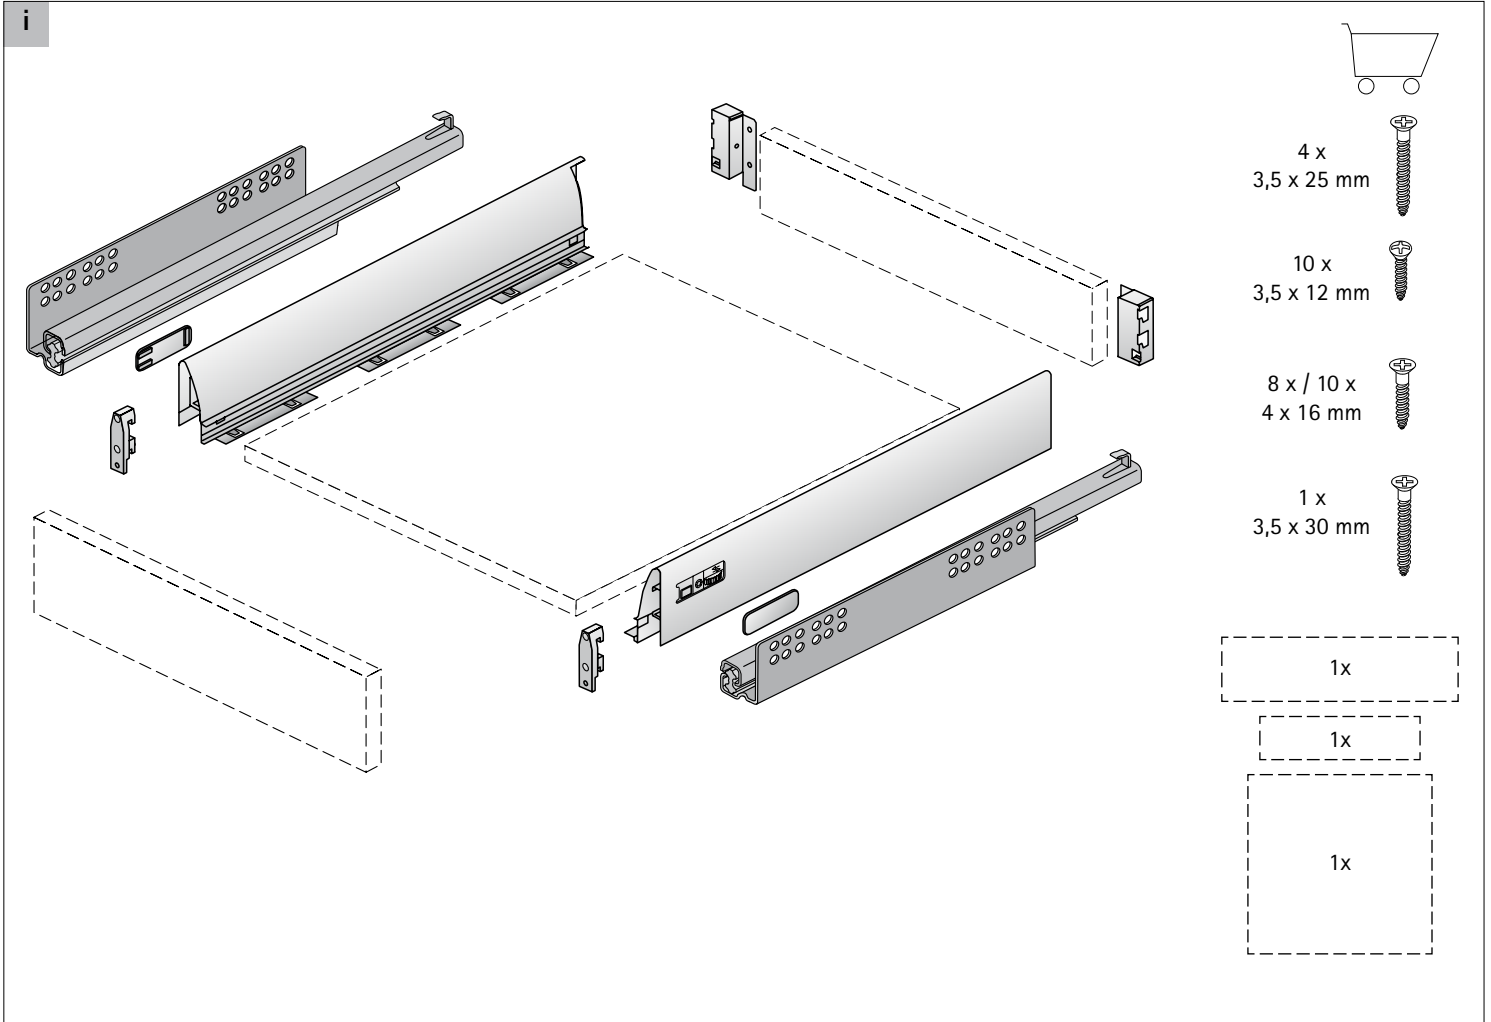

<http://www.hettich.com/short/0c568e>

i

Quadro 25

Quadro V6

Quadro V6+

KD mm	16	18	19
EB mm	12,5	10,5	9,5
Maß A mm	23	21	20

i

- 4 x 3,5 x 25 mm 
- 2 x 3,5 x 12 mm 
- 8 x / 10 x 4 x 16 mm 
- 12 x 3,5 x 12 mm 
- 1 x 3,5 x 30 mm 

- 1x 
- 1x 
- 1x 

i

	144	176
A	NL + 10	NL + 10
B	LB - 2 x EB - 51,5	LB - 2 x EB - 51,5
C	LB - 2 x EB - 63	LB - 2 x EB - 63
D	144	176

i

Quadro 25

Quadro V6

Quadro V6+

KD mm	16	18	19
EB mm	12,5	10,5	9,5
Maß A mm	23	21	20

i Quadro 25

NL mm	b1 mm	EL mm	X mm	X mm
260	160	50	279	288
300	160	70	315	324
350	160	70	365	374
420	256	82	435	444
470	256	94	485	494
520	256	106	535	544

Quadro V6

NL mm	b1 mm	X mm	X mm
260	160	279	288
300	160	315	324
350	160	365	374
420	224	435	444
470	256	485	494
520	256	535	544

Quadro V6+

NL mm	b1 mm	b2 mm	X mm	X mm
300	160	-	315	324
350	192	-	365	374
420	224	-	435	444
470	256	-	485	494
520	256	-	535	544
620	352	64	635	644