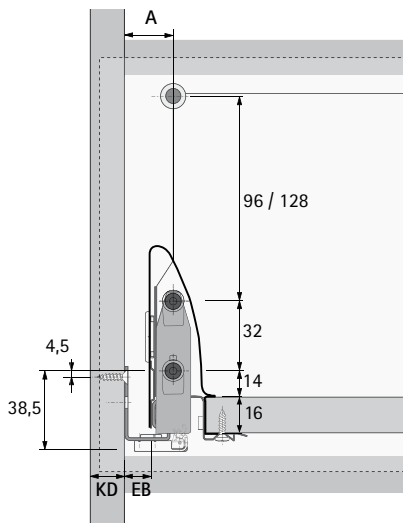

<http://www.hettich.com/short/0c568e>

i

Quadro 25

Quadro V6

Quadro V6+

KD mm	16	18	19
EB mm	12,5	10,5	9,5
Maß A mm	23	21	20

i

- 4 x 3,5 x 25 mm 
- 2 x 3,5 x 12 mm 
- 8 x / 10 x 4 x 16 mm 
- 12 x 3,5 x 12 mm 
- 1 x 3,5 x 30 mm 

- 1x 
- 1x 
- 1x 

i

	144	176
A	NL + 10	NL + 10
B	LB - 2 x EB - 51,5	LB - 2 x EB - 51,5
C	LB - 2 x EB - 63	LB - 2 x EB - 63
D	144	176

i

Quadro 25

Quadro V6

Quadro V6+

KD mm	16	18	19
EB mm	12,5	10,5	9,5
Maß A mm	23	21	20

i Quadro 25

NL mm	b1 mm	EL mm	X mm	X mm
260	160	50	279	288
300	160	70	315	324
350	160	70	365	374
420	256	82	435	444
470	256	94	485	494
520	256	106	535	544

Quadro V6

NL mm	b1 mm	X mm	X mm
260	160	279	288
300	160	315	324
350	160	365	374
420	224	435	444
470	256	485	494
520	256	535	544

Quadro V6+

NL mm	b1 mm	b2 mm	X mm	X mm
300	160	-	315	324
350	192	-	365	374
420	224	-	435	444
470	256	-	485	494
520	256	-	535	544
620	352	64	635	644