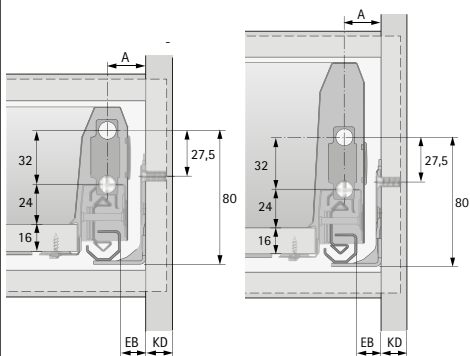

<http://www.hettich.com/short/b6df84>

		
A	NL - 24,5	NL - 21
B	LB - 2 x EB - 52,5	LB - 2 x EB - 52,5
C	LB - 2 x EB - 64	
D H 94	84,5 mm	
D H 126	116,5 mm	
D H 186	176 mm	
D H 218	208 mm	
D H 250	240 mm	
D H 282	272 mm	

H 186

H 218

H 250

H 282

H 94

H 126

KD mm	16	18	19
EB mm	15	13	12
A mm	23	21	20

i

H 94

H 126

H 186

H 218

H 250

H 282

H 94/126

H 186

H 218

H 250

H 282

i

8 x  
ø 6 x 14

NL mm	b1 mm	X	X
270	128	273	282
300	160	303	312
350	192	353	362
400	192	403	412
450	192	453	462
500	224	503	512
550	256	553	562
650	288	653	662

i

9153351