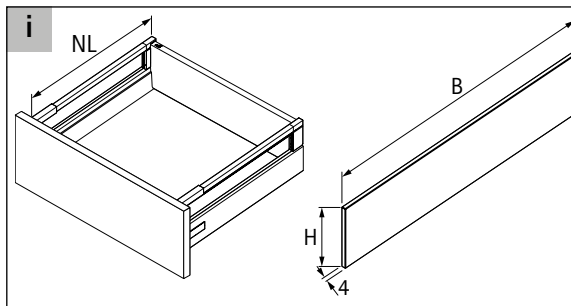

InnoTech Atira TopSide 144/176 mm

Technik für Möbel

NL	B	H 144	H 176
260	245	57	89
300	285	57	89
350	335	57	89
420	405	57	89
470	455	57	89
520	505	57	89
620	605	57	89