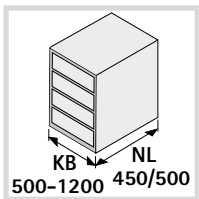

# OrgaTray 600

Technik für Möbel

NL	T			
450	423	1	1	1
500	473			
B	KB	198 300	298 400	348 450
		1	1	1

NL	T		
450	423	2	2
500	473		
B	KB	322 500-1200	322 500-1200
		2	2