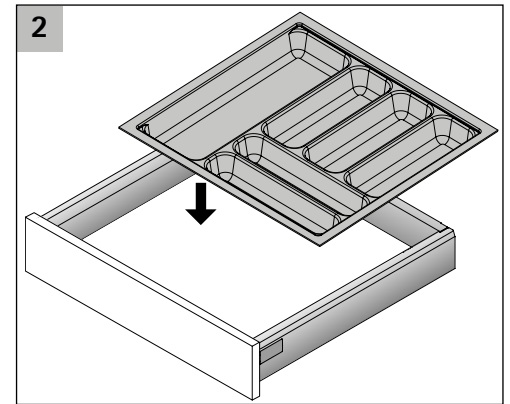

OrgaTray 440

i

T	370														
-	440														
T	441					*	*	*	*	*	*	*	*	*	*
-	520														
T	581							*	*	*	*	*	*	*	*
-	620														
B	175-200	201-250	251-300	301-350	351-400	401-450	451-500	501-550	601-650	701-750	801-850	901-950	1091-1150		
NB IT	275	300	350	400	450	500	550	600	700	800	900	1000	1200	1200	
NB AT	300	350	400	450	500	550	600	700	800	900	1000	1000	1200	1200	

* = Einsatz von Messer- und Gewürzhaltern möglich

T = Tiefe B = Breite NB = Nennbreite