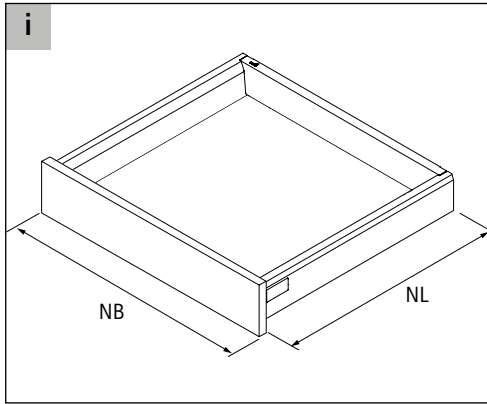

OrgaTray 440

i

T	370														
-	440														
T	441					*	*	*	*	*	*	*	*	*	*
-	520														
T	581							*	*	*	*	*	*	*	*
-	620														
B	175-200	201-250	251-300	301-350	351-400	401-450	451-500	501-550	601-650	701-750	801-850	901-950	1091-1150		
NB IT	275	300	350	400	450	500	550	600	700	800	900	1000	1200	1200	
NB AT	300	350	400	450	500	550	600	700	800	900	1000	1000	1200	1200	

* = Einsatz von Messer- und Gewürzhaltern möglich

T = Tiefe B = Breite NB = Nennbreite