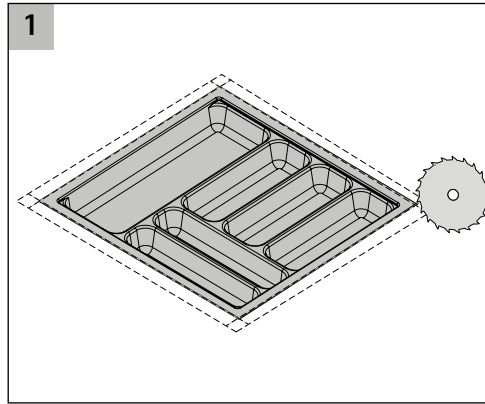

OrgaTray 440

i

T	370														
-	440														
T	441					*	*	*	*	*	*	*	*	*	*
-	520														
T	581							*	*	*	*	*	*	*	*
-	620														
B	175-200	201-250	251-300	301-350	351-400	401-450	451-500	501-550	601-650	701-750	801-850	901-950	1091-1150		
NB IT	275	300	350	400	450	500	550	600	700	800	900	1000	1200	1200	
NB AT	300	350	400	450	500	550	600	700	800	900	1000	1000	1200	1200	

* = Einsatz von Messer- und Gewürzhaltern möglich

T = Tiefe B = Breite NB = Nennbreite